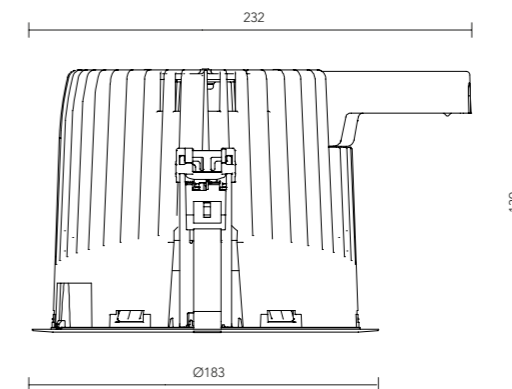

Tillbehör

Tillbehör	Beskrivning	Art.nr.	Färg
Montageskiva	Ø165, L595, B270, T3 mm	202122	
Kantring	Ø196, H12 mm	202042	Vit RAL9016
Kantring med dekorationsglas	Ø196, H17 mm	202043	Vit RAL9016
Kantring med dekorationsglas	Ø196, H17 mm	202055	Silvergrå RAL9006
Kantring med dekorationsglas	Ø196, H17 mm	202056	Högglanspolerad alu.
Tillbehör till ljusöppning i kantring	Beskrivning	Art.nr.	
Mikroprismatiskt akrylglas	CDP klar akryl	202057	
Mikroprismatiskt akrylglas, cirkulärt	RDP klar akryl	202058	
Blästrat glas cylindriskt	Klar nedre kant, Ø150 H50 mm	202059	

Zeta Compact

Zeta Comfort