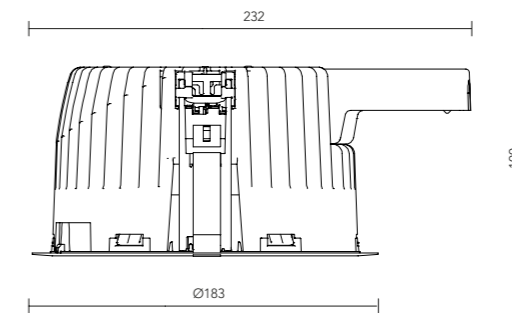

Zeta Comfort