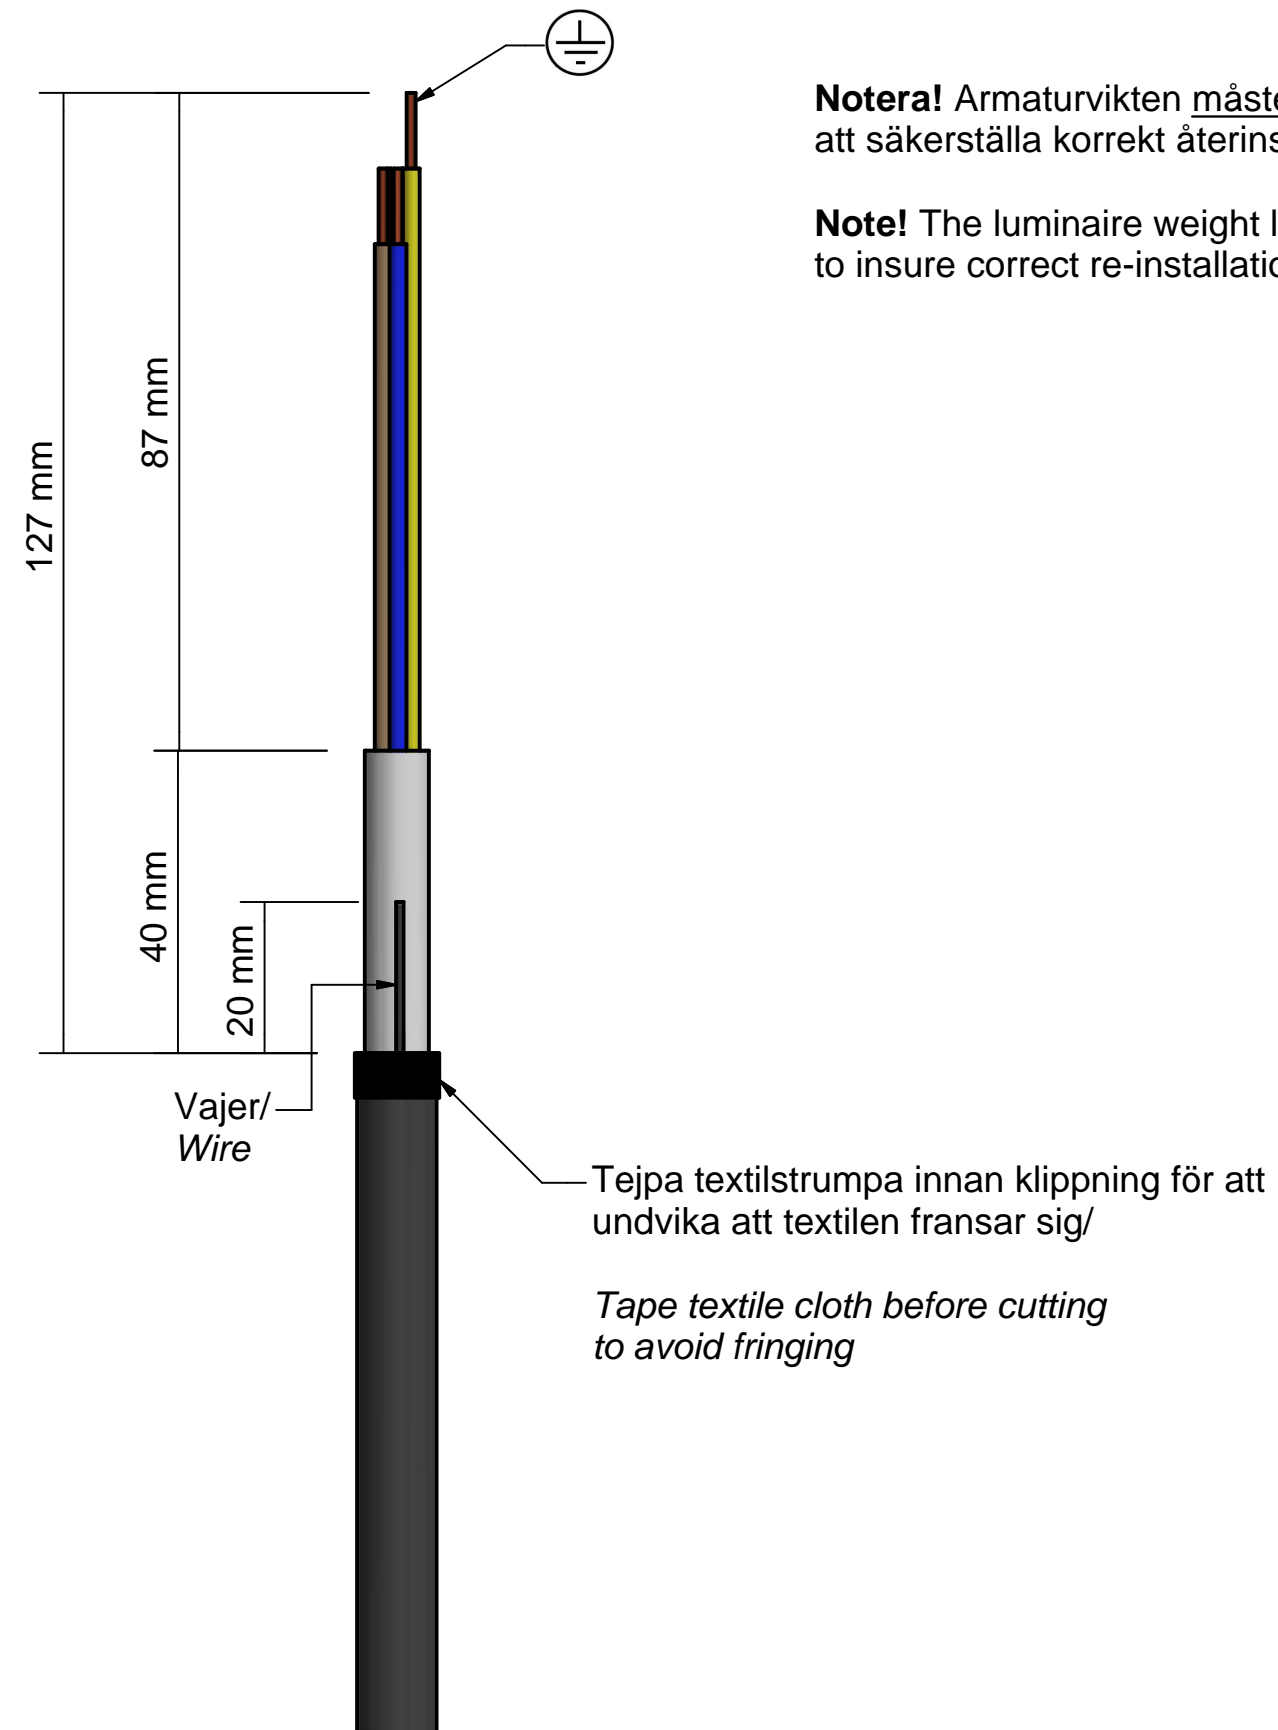

Montageanvisning Worker Rund Assembly instruction Worker Round

S. Om armaturens kabel skulle skadas eller om armaturen inte fungerar som den ska, skall dessa komponenter kontrolleras/bytas av tillverkaren eller av tillverkaren utsedd person.
GB. If the luminaire cable is damaged or if the luminaire is not working properly. It shall exclusively be checked/replaced by the manufacturer or by the manufacturer designated person.

Assembly instruction Shorten connection cable

Notera! Armaturvikten måste belasta vajern i textilkabeln, ej kabeln. Därför är det viktigt att säkerställa korrekt återinstallation efter kabellängdsjustering.