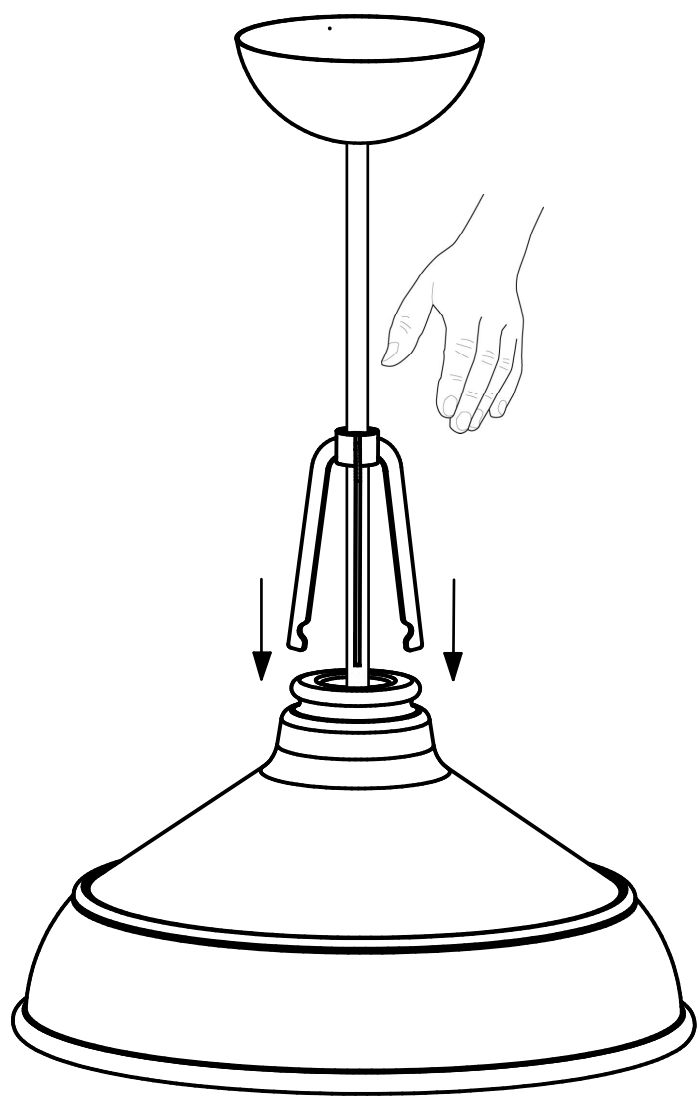

Montageanvisning Worker Rund Assembly instruction Worker Round

S. Om armaturens kabel skulle skadas eller om armaturen inte fungerar som den ska, skall dessa komponenter kontrolleras/bytas av tillverkaren eller av tillverkaren utsedd person.
GB. If the luminaire cable is damaged or if the luminaire is not working properly. It shall exclusively be checked/replaced by the manufacturer or by the manufacturer designated person.