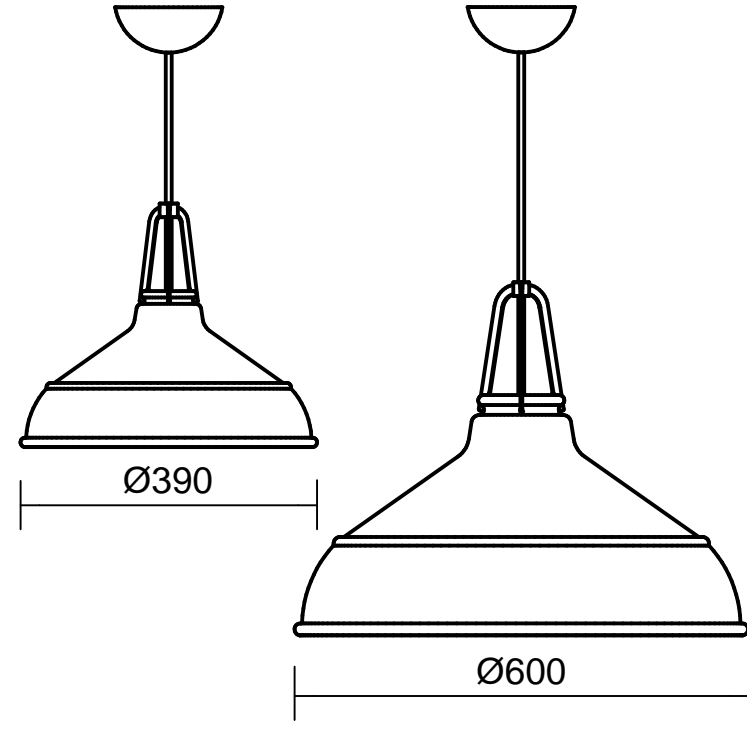

Montageanvisning Worker Rund Assembly instruction Worker Round

S. Om armaturens kabel skulle skadas eller om armaturen inte fungerar som den ska, skall dessa komponenter kontrolleras/bytas av tillverkaren eller av tillverkaren utsedd person.
GB. If the luminaire cable is damaged or if the luminaire is not working properly. It shall exclusively be checked/replaced by the manufacturer or by the manufacturer designated person.