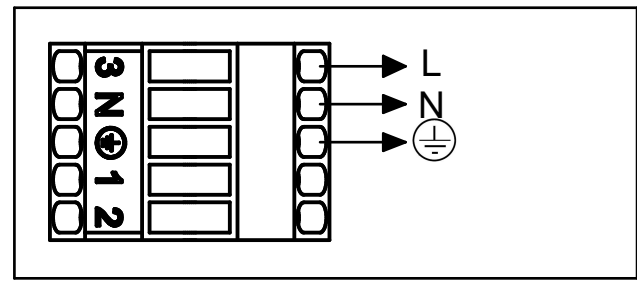

Montageanvisning Worker Rund Assembly instruction Worker Round

S. Om armaturens kabel skulle skadas eller om armaturen inte fungerar som den ska, skall dessa komponenter kontrolleras/bytas av tillverkaren eller av tillverkaren utsedd person.
GB. If the luminaire cable is damaged or if the luminaire is not working properly. It shall exclusively be checked/replaced by the manufacturer or by the manufacturer designated person.