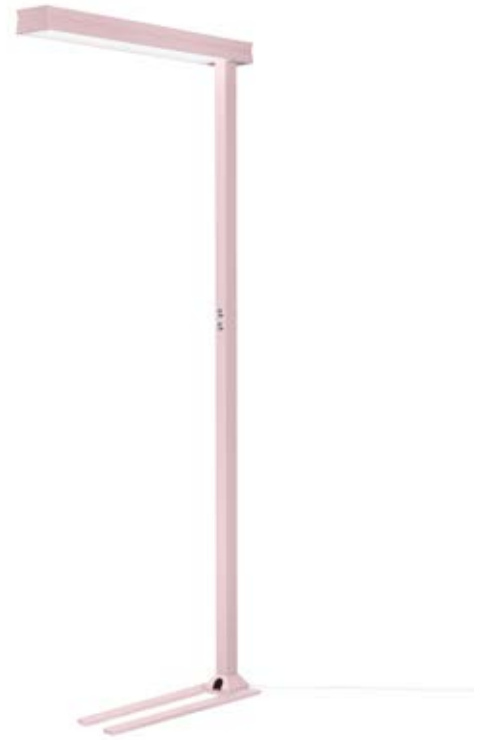

TIME GOLV / BORD

**ateljé Lyktan**

### **TIME GOLV / BORD**

Bengt Källgrens senaste mobila tillskott i Time-familjen kommer att lysa upp affärsvärlden och kontorsvärlden. Den belyser medievärlden och den medicinska världen. I nyproducerade världar, likväl i rum som skvallrar om svunna världar och tider. Bengt Källgren har sedan 1969 arbetat med ljusplanering för olika typer av miljöer med en viss tyngdpunkt på offentliga projekt. Från 1975 bedriver Bengt egen verksamhet avseende ljusplanering och formgivning.

GOLV

BORD

ataljás Lykian

## FAKTA

**Material:** Stomme och stativ i strängpressad aluminium. Gavlar i gjuten metall. Golvfot i stål.

**Montering:** Monteras med bordsfäste för bord alternativt golvstativ. Bordsfäste klarar bordstjocklekar upp till 80 mm.