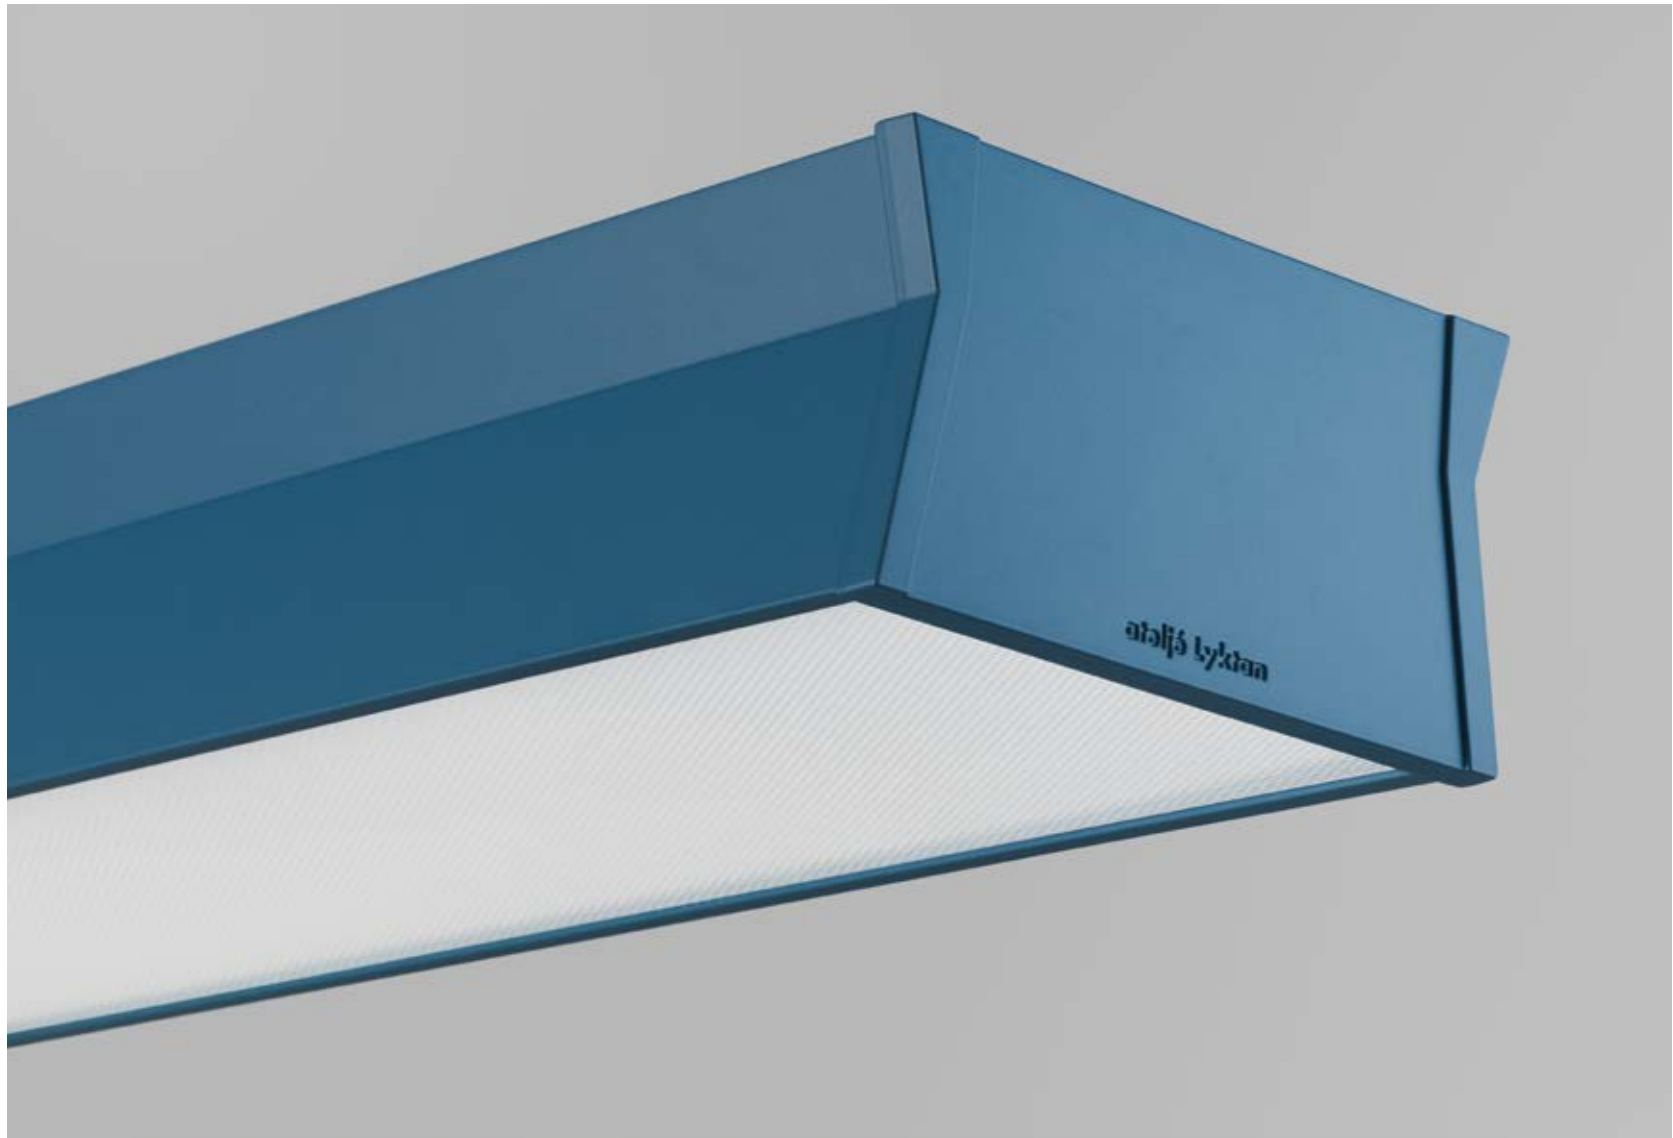

ataljás Lykian