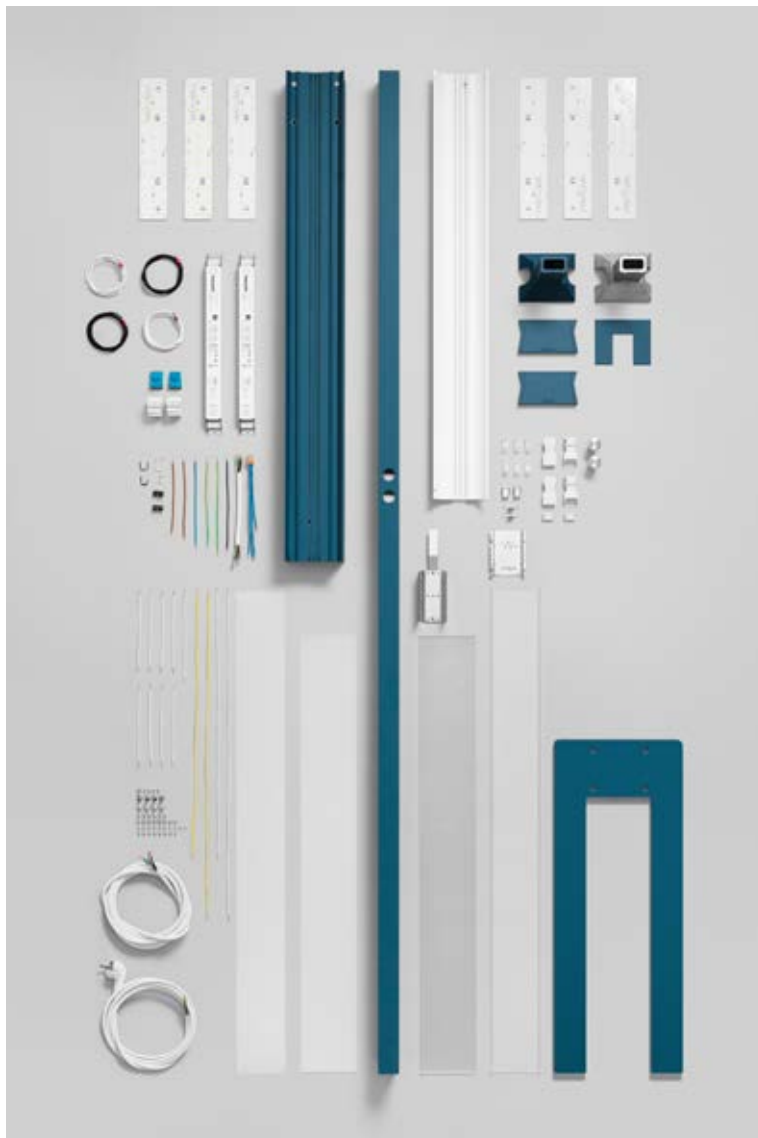

### **TIME GOLV / BORD**

Bengt Källgrens senaste mobila tillskott i Time-familjen kommer att lysa upp affärsvärlden och kontorsvärlden. Den belyser medievärlden och den medicinska världen. I nyproducerade världar, likväl i rum som skvallrar om svunna världar och tider. Bengt Källgren har sedan 1969 arbetat med ljusplanering för olika typer av miljöer med en viss tyngdpunkt på offentliga projekt. Från 1975 bedriver Bengt egen verksamhet avseende ljusplanering och formgivning.

## FAKTA

**Material:** Stomme och stativ i strängpressad aluminium. Gavlar i gjuten metall. Golvfot i stål.

**Montering:** Monteras med bordsfäste för bord alternativt golvstativ. Bordsfäste klarar bordstjocklekar upp till 80 mm.