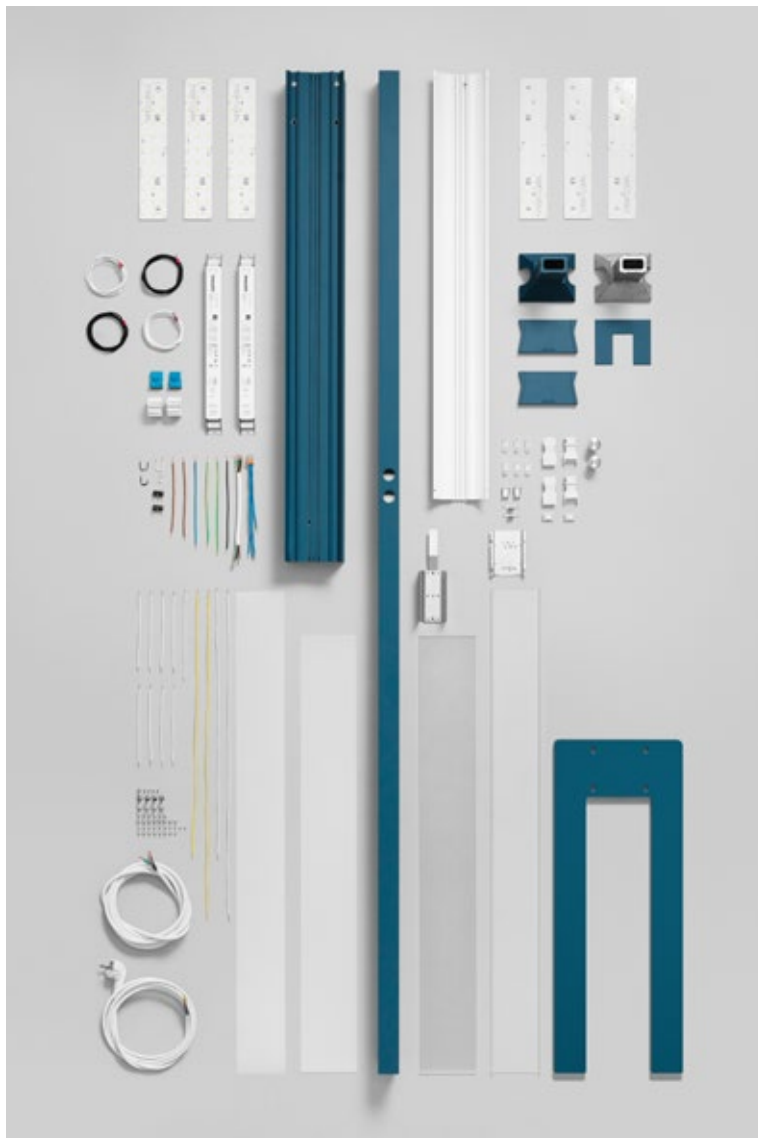

TIME GULV / BORD

ateljé Lyktan

MEMBER OF THE FAGERHULT GROUP

TIME GULV / BORD

Bengt Källgrens seneste mobile tilskudd i Time-familien kommer til å lyse opp forretningsverdenen og kontorverdenen. Den lyser opp medieverdenen og den medisinske verdenen. I nyproduserte verdener, og i rom som sladrer om svunne verdener og tider. Bengt Källgren har siden 1969 arbeidet med lysplanlegging for forskjellige typer anlegg, med et visst tyngdepunkt på offentlige prosjekter. Fra 1975 har Bengt drevet egen virksomhet med lysplanlegging og formgivning.

GULV

BORD

FAKTA

- Materialer:** Stamme og stativ i ekstrudert aluminium. Gavler i støpt metall. Gulvfot i støpt metall.
- Montering:** Monteres med bordfeste til bord alternativt gulvstativ. Bordfeste klarer bordplatetykkelser opp til 80 mm.
- Tilkobling:** Leveres med 3 m ledning og støpsel.
- Standard farge:** Hvit struktur NCS S0502-Y alt. Grå struktur RAL9006.
- Avskjerming:** **Nedlys:** Mikroprismatisk akrylglass i kombinasjon med optisk BrightView-film. **Opplys:** BrightView-film med batwing-egenskaper for ekstra bredt lysbilde.
- Lyskilde:** Inkl. Philips Fortimo LED lyskilde, lysfarge 3000K alt. 4000K. **Fargegjengivelse:** CRI min. 80. **Lysfargetoleranse:** maks 3 SDCM. **Livslengde:** L80B10 65 000h. Armatur tilbys også som standard med Tunable White, regulerbar fargetemperatur mellom 2700K-6500K.
- Design:** Bengt Källgren
- Beskyttelsesklasse:** 1
- IP-klasse:** IP20