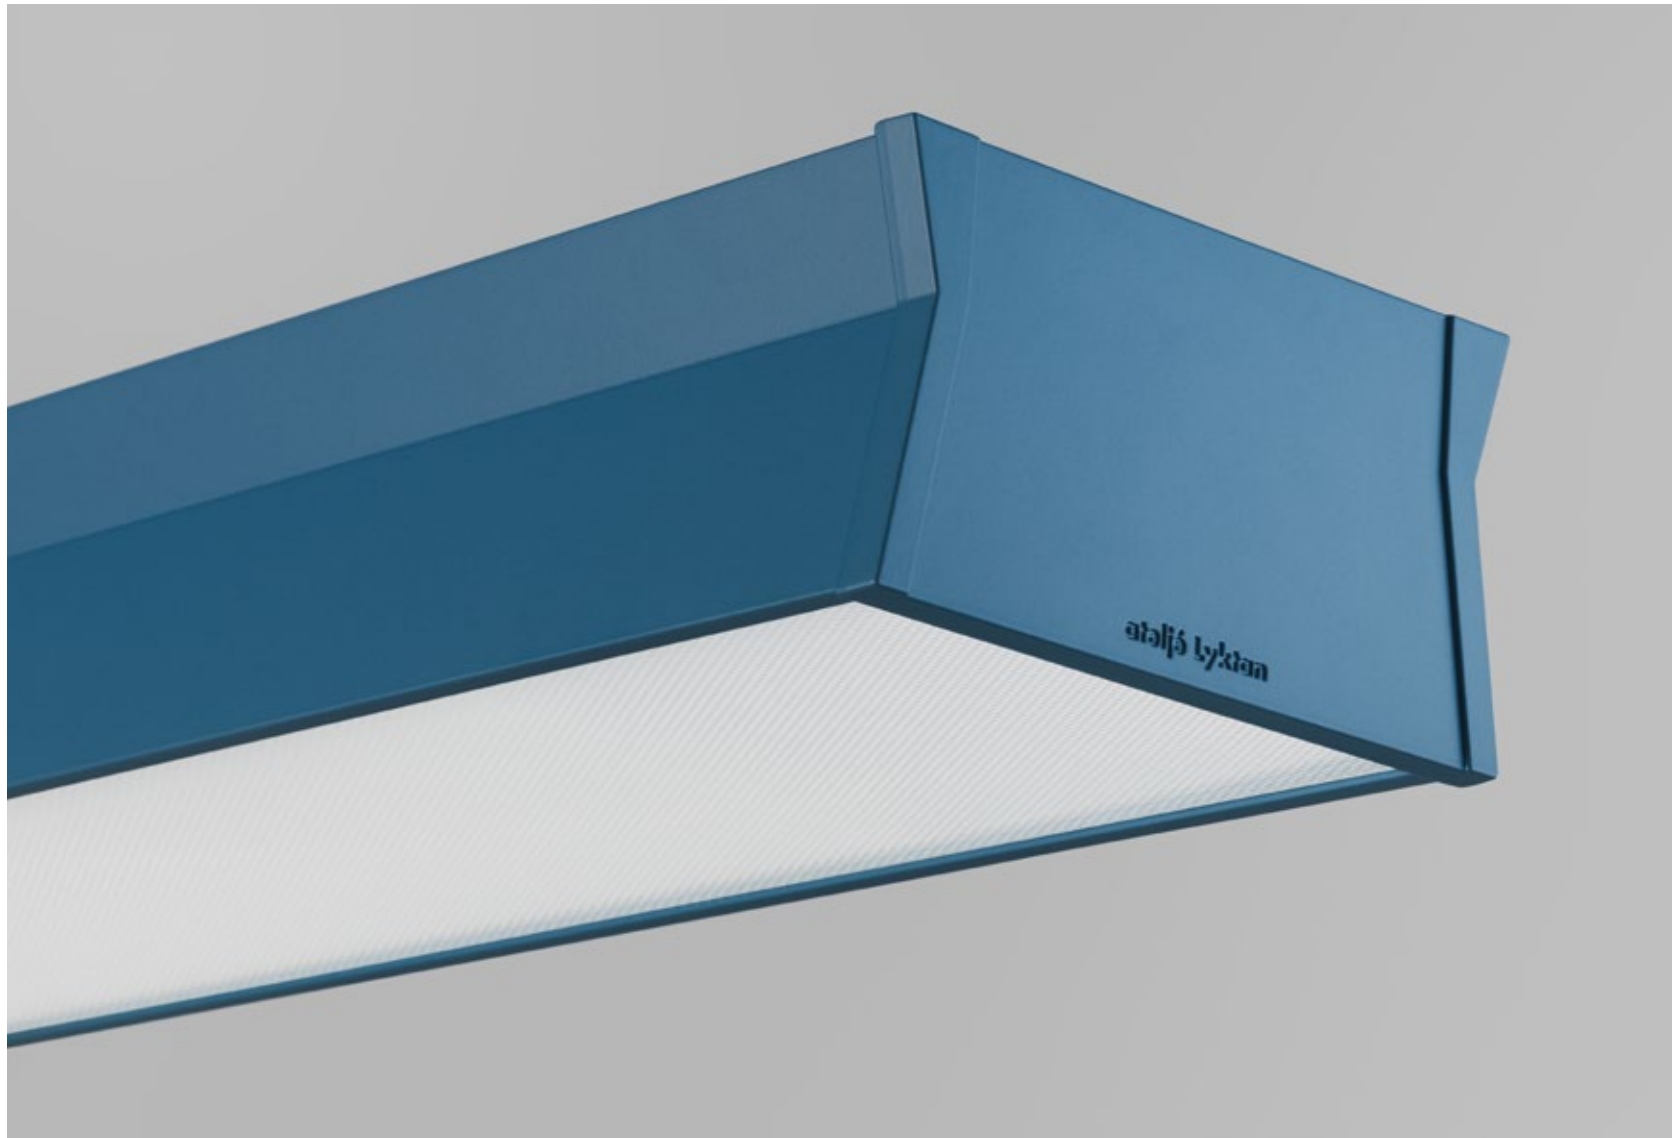

TIME GULV / BORD

ateljé Lyktan

MEMBER OF THE FAGERHULT GROUP

TIME GULV / BORD

Bengt Källgrens seneste mobile tilskudd i Time-familien kommer til å lyse opp forretningsverdenen og kontorverdenen. Den lyser opp medieverdenen og den medisinske verdenen. I nyproduserte verdener, og i rom som sladrer om svunne verdener og tider. Bengt Källgren har siden 1969 arbeidet med lysplanlegging for forskjellige typer anlegg, med et visst tyngdepunkt på offentlige prosjekter. Fra 1975 har Bengt drevet egen virksomhet med lysplanlegging og formgivning.

GULV

BORD

FAKTA

- Materialer:** Stamme og stativ i ekstrudert aluminium. Gavler i støpt metall. Gulvfot i støpt metall.
- Montering:** Monteres med bordfeste til bord alternativt gulvstativ. Bordfeste klarer bordplatetykkelser opp til 80 mm.
- Tilkobling:** Leveres med 3 m ledning og støpsel.
- Standard farge:** Hvit struktur NCS S0502-Y alt. Grå struktur RAL9006.
- Avskjerming:** **Nedlys:** Mikroprismatisk akrylglass i kombinasjon med optisk BrightView-film. **Opplys:** BrightView-film med batwing-egenskaper for ekstra bredt lysbilde.
- Lyskilde:** Inkl. Philips Fortimo LED lyskilde, lysfarge 3000K alt. 4000K. **Fargegjengivelse:** CRI min. 80. **Lysfargetoleranse:** maks 3 SDCM. **Livslengde:** L80B10 65 000h. Armatur tilbys også som standard med Tunable White, regulerbar fargetemperatur mellom 2700K-6500K.
- Design:** Bengt Källgren
- Beskyttelsesklasse:** 1
- IP-klasse:** IP20