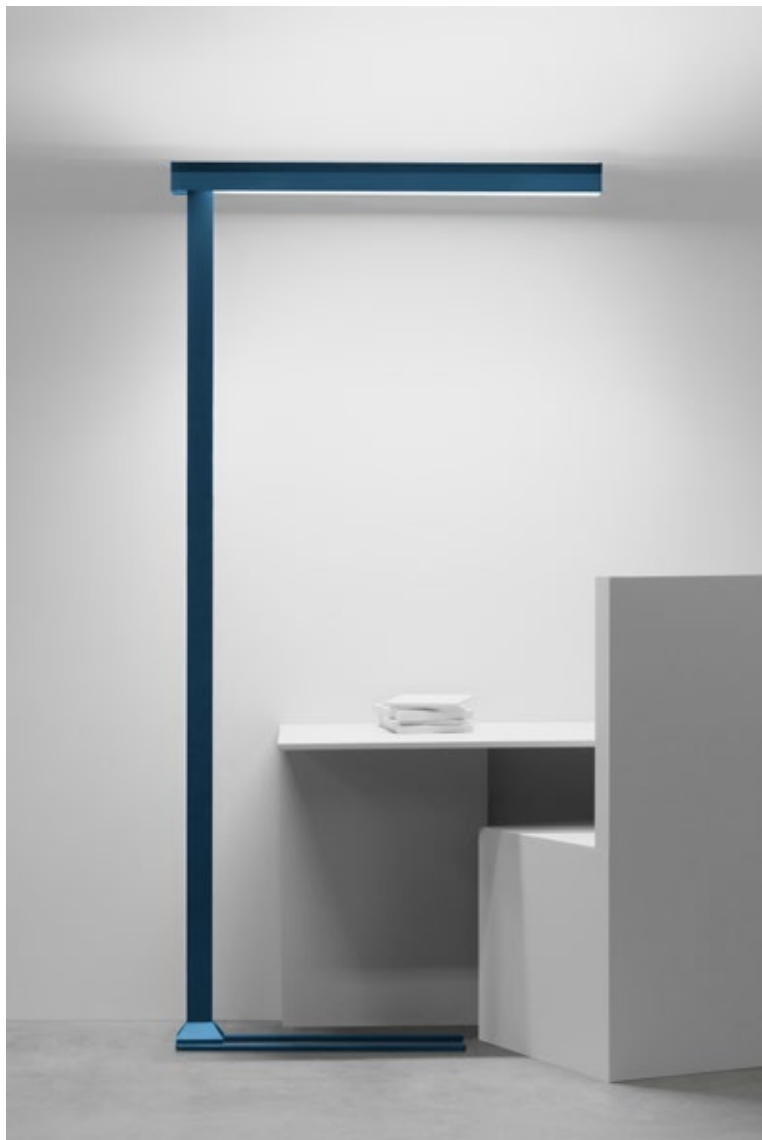

TIME GULV / BORD

ateljé Lyktan

MEMBER OF THE FAGERHULT GROUP

TIME GULV / BORD

Bengt Källgrens seneste mobile tilskudd i Time-familien kommer til å lyse opp forretningsverdenen og kontorverdenen. Den lyser opp medieverdenen og den medisinske verdenen. I nyproduserte verdener, og i rom som sladrer om svunne verdener og tider. Bengt Källgren har siden 1969 arbeidet med lysplanlegging for forskjellige typer anlegg, med et visst tyngdepunkt på offentlige prosjekter. Fra 1975 har Bengt drevet egen virksomhet med lysplanlegging og formgivning.

GULV

BORD

FAKTA

- Materialer:** Stamme og stativ i ekstrudert aluminium. Gavler i støpt metall. Gulvfot i støpt metall.
- Montering:** Monteres med bordfeste til bord alternativt gulvstativ. Bordfeste klarer bordplatetykkelser opp til 80 mm.
- Tilkobling:** Leveres med 3 m ledning og støpsel.
- Standard farge:** Hvit struktur NCS S0502-Y alt. Grå struktur RAL9006.
- Avskjerming:** **Nedlys:** Mikroprismatisk akrylglass i kombinasjon med optisk BrightView-film. **Opplys:** BrightView-film med batwing-egenskaper for ekstra bredt lysbilde.
- Lyskilde:** Inkl. Philips Fortimo LED lyskilde, lysfarge 3000K alt. 4000K. **Fargegjengivelse:** CRI min. 80. **Lysfargetoleranse:** maks 3 SDCM. **Livslengde:** L80B10 65 000h. Armatur tilbys også som standard med Tunable White, regulerbar fargetemperatur mellom 2700K-6500K.
- Design:** Bengt Källgren
- Beskyttelsesklasse:** 1
- IP-klasse:** IP20