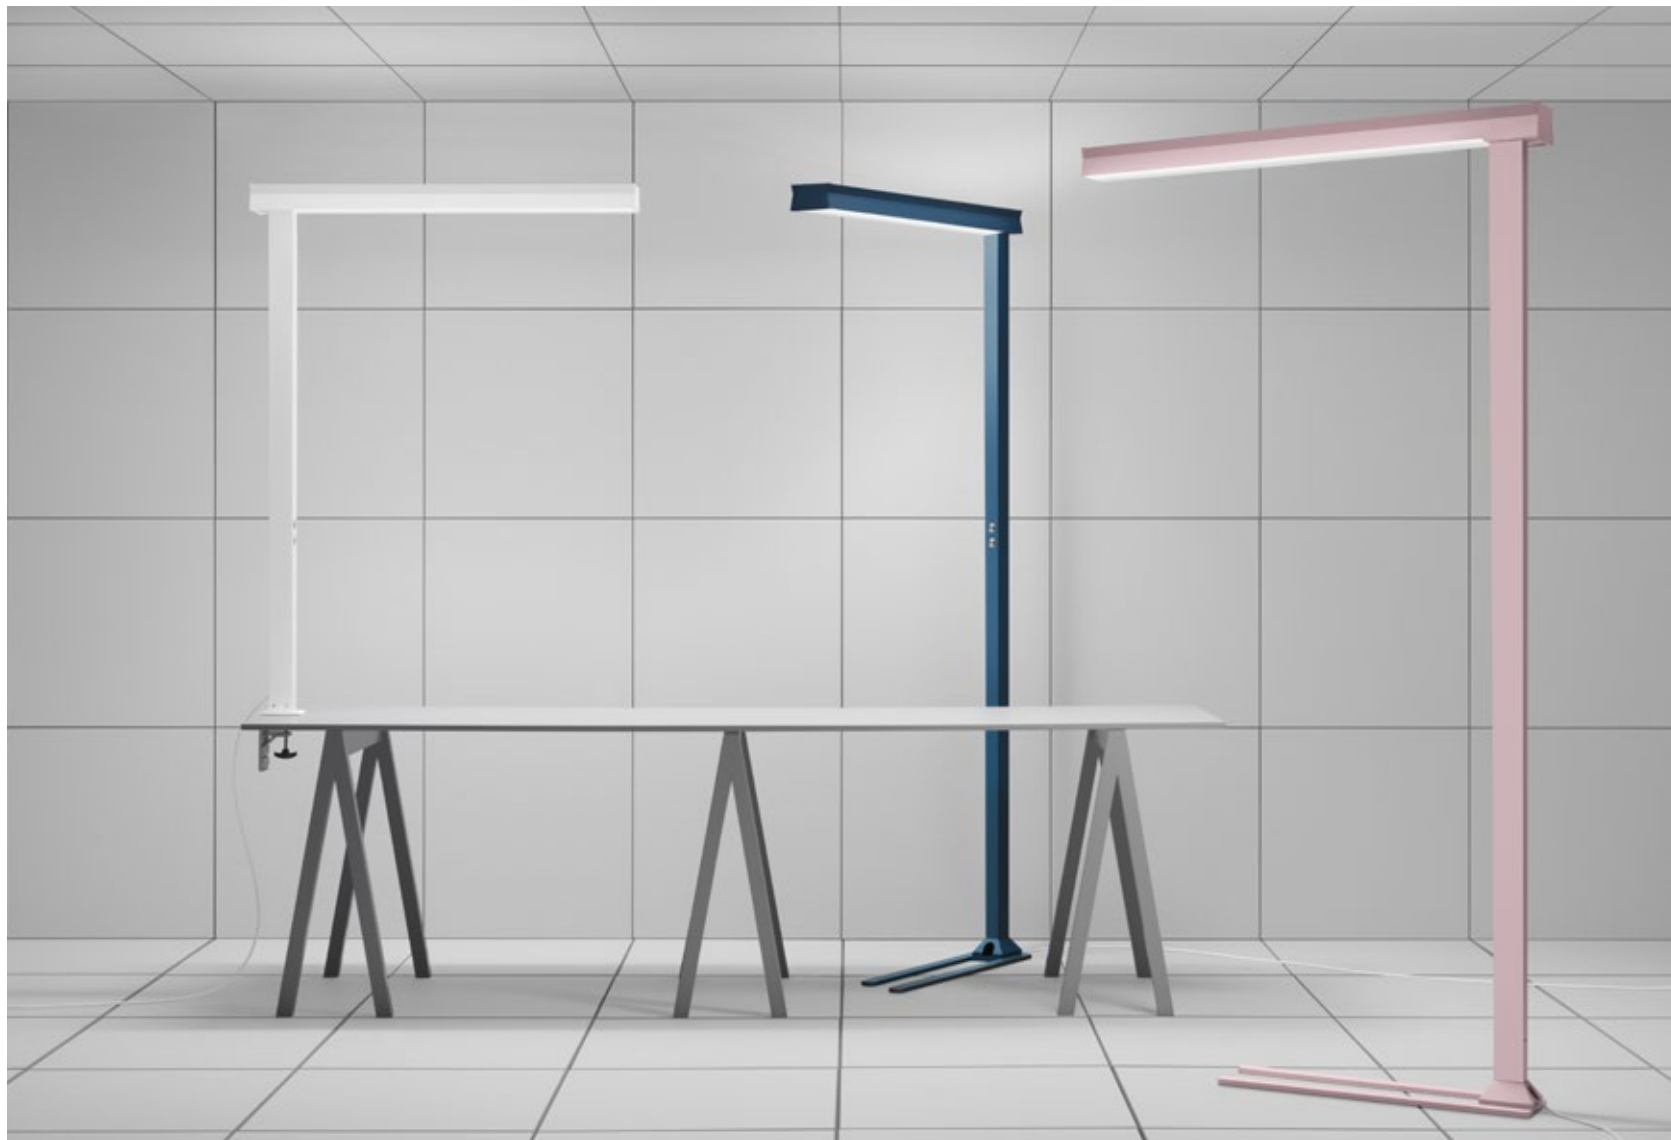

TIME GULV / BORD

ateljé Lyktan

MEMBER OF THE FAGERHULT GROUP

TIME GULV / BORD

Bengt Källgrens seneste mobile tilskudd i Time-familien kommer til å lyse opp forretningsverdenen og kontorverdenen. Den lyser opp medieverdenen og den medisinske verdenen. I nyproduserte verdener, og i rom som sladrer om svunne verdener og tider. Bengt Källgren har siden 1969 arbeidet med lysplanlegging for forskjellige typer anlegg, med et visst tyngdepunkt på offentlige prosjekter. Fra 1975 har Bengt drevet egen virksomhet med lysplanlegging og formgivning.

GULV

BORD

FAKTA

- Materialer:** Stamme og stativ i ekstrudert aluminium. Gavler i støpt metall. Gulvfot i støpt metall.
- Montering:** Monteres med bordfeste til bord alternativt gulvstativ. Bordfeste klarer bordplatetykkelser opp til 80 mm.
- Tilkobling:** Leveres med 3 m ledning og støpsel.
- Standard farge:** Hvit struktur NCS S0502-Y alt. Grå struktur RAL9006.
- Avskjerming:** **Nedlys:** Mikroprismatisk akrylglass i kombinasjon med optisk BrightView-film. **Opplys:** BrightView-film med batwing-egenskaper for ekstra bredt lysbilde.
- Lyskilde:** Inkl. Philips Fortimo LED lyskilde, lysfarge 3000K alt. 4000K. **Fargegjengivelse:** CRI min. 80. **Lysfargetoleranse:** maks 3 SDCM. **Livslengde:** L80B10 65 000h. Armatur tilbys også som standard med Tunable White, regulerbar fargetemperatur mellom 2700K-6500K.
- Design:** Bengt Källgren
- Beskyttelsesklasse:** 1
- IP-klasse:** IP20