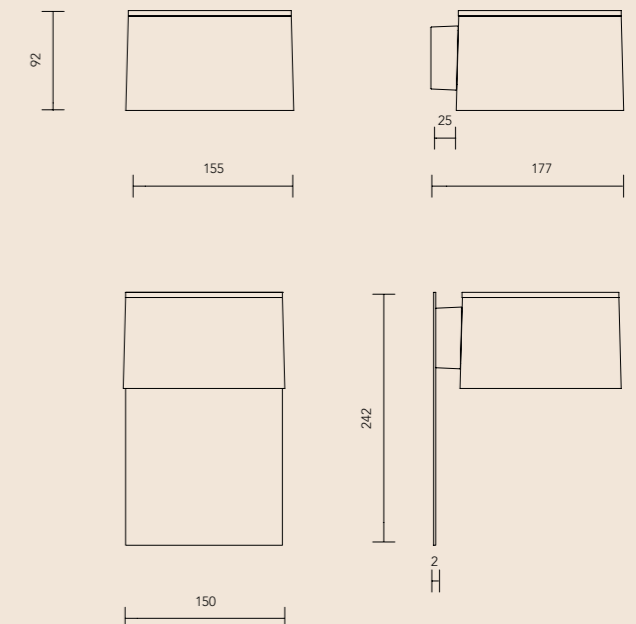

Teknisk information

Tall Lite Vägg

Material	Armaturhus i gjuten aluminium. Armaturlöck i 5 mm aluminiumplåt.
Montering	Väggkonsol monteras på vägg med lämplig skruv. Armaturlöck för utanpåliggande kabel offereras på förfrågan.
Anslutning	Insticksplint 3x2,5 mm². Överkopplingsbar i armaturhuset av 2,5 mm² kabel.
Bländskydd Standardfärg	Frostad PMMA. Aluminiumgrå struktur RAL9006, antracitgrå struktur RAL9023, rubinröd struktur RAL3003. Andra färger kan erhållas på förfrågan.
Ljuskälla	Inkl. LED ljuskälla, ljusfärg 3000K. Färgåtergivning CRI 80. Ljuskällans livslängd 3,5 SDCM. Livslängd ljuskälla L90 B10 vid 50.000h, L70 B10 vid 100.000h.
Driver	Livslängd drivdon 100 000h. DALI variant utrustad med driver som har ett transientskydd på upp till 8kV.
Övrigt	Vikt: 2,5 kg. Antal armaturer per B16-säkring: 170 st vid 2,5 mm² kabel. IK-klass 07.

Design av Designat Ljus, Jan och Hans Forsmark

Beskrivning	LxBxH (mm)	Armatureffekt	Armaturljusflöde	Armaturljusutbyte	Art.nr.	Färg	Ljusfärg
On/off	155x177x92	8W LED	541 lm	68 lm/W	205385	Rubinröd	3000K
On/off	155x177x92	8W LED	541 lm	68 lm/W	205385-233	Antracitgrå	3000K
On/off	155x177x92	8W LED	541 lm	68 lm/W	205385-236	Aluminiumgrå	3000K
DALI	155x177x92	8W LED	541 lm	68 lm/W	205386 **	Rubinröd	3000K
DALI	155x177x92	8W LED	541 lm	68 lm/W	205386-233 **	Antracitgrå	3000K
DALI	155x177x92	8W LED	541 lm	68 lm/W	205386-236 **	Aluminiumgrå	3000K
Tillbehör	Dimensioner	Art.nr.	Färg				
Skylt för siffror och bokstäver	150 mm under armatur	205388	Rubinröd				
Skylt för siffror och bokstäver	150 mm under armatur	205388-233	Antracitgrå				
Skylt för siffror och bokstäver	150 mm under armatur	205388-236	Aluminiumgrå				
Siffror och bokstäver *	H=60 mm	205389	Rostfritt stål