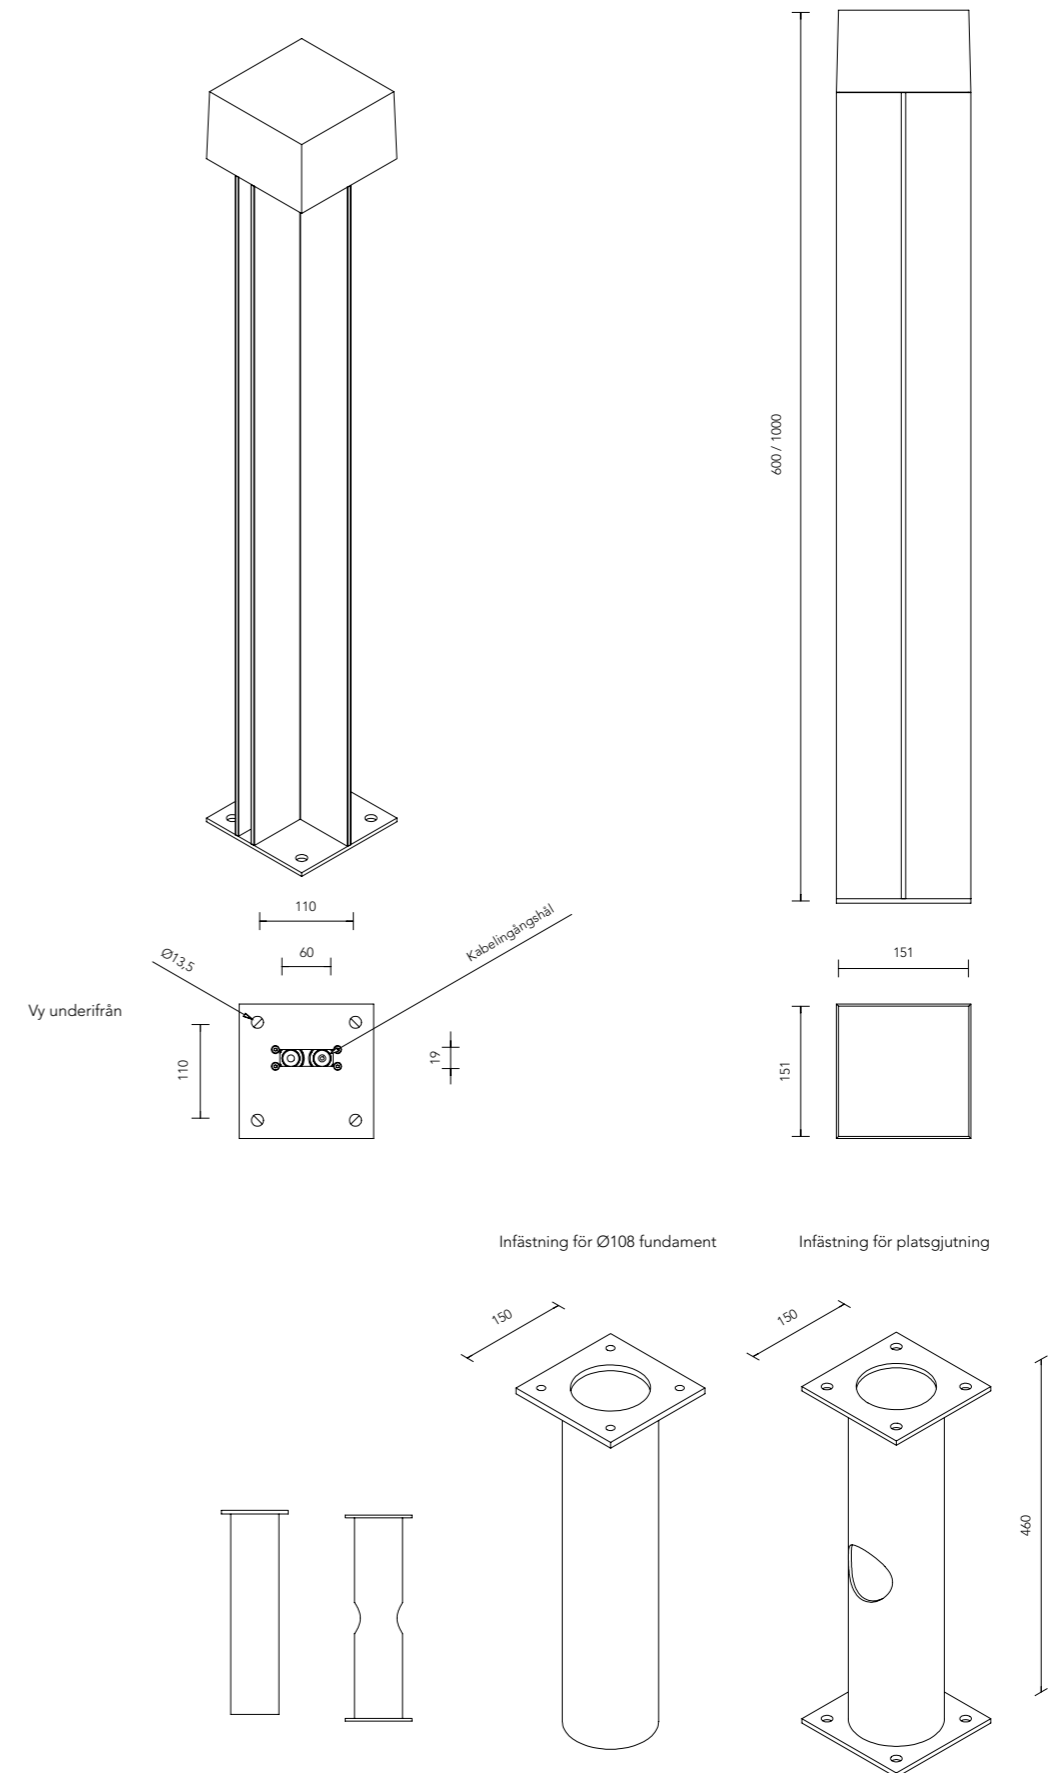

Tall Lite

Pollare

Material	Armatyrhus i gjuten aluminium. Stomme i strängpressad aluminium.
Montering	Bultas fast (4 st M12) i fast underlag alt. mot infästning för 108-fundament eller platsgjutning. Beställs separat, se tillbehör.
Anslutning	Kabel (max Ø13 mm) ansluts i armaturhus (plint 5x2,5 mm²). Möjlighet till överkoppling av 2,5 mm² kabel. Dragavlastare för kabel i armaturhus.
Standardfärg	Aluminiumgrå struktur RAL9006, antracitgrå struktur RAL9023, rubinröd struktur RAL3003. Andra färger kan erhållas på förfrågan.
Bländskydd Ljusspridning Ljuskälla	Klar PC. Asymmetrisk. Inkl. LED ljuskälla, ljusfärg 3000K. Färgåtergivning CRI 90. Ljuskällor 3 SDCM. Livslängd: L80 B50 100 000h. IK-klass 07.
Övrigt	

Design av Designat ljus, Jan och Hans Forsmark

Beskrivning	LxBxD (mm)	Armatureffekt	Armaturljusflöde*	Armaturljusutbyte	Art.nr.	Färg	Ljusfärg
On/off	600x150x150	8W LED	500 lm	63 lm/W	205383	Rubinröd	3000K
On/off	600x150x150	8W LED	500 lm	63 lm/W	205383-233	Antracitgrå	3000K
On/off	600x150x150	8W LED	500 lm	63 lm/W	205383-236	Silvergrå	3000K
On/off	1000x150x150	8W LED	500 lm	63 lm/W	205384	Rubinröd	3000K
On/off	1000x150x150	8W LED	500 lm	63 lm/W	205384-233	Antracitgrå	3000K
On/off	1000x150x150	8W LED	500 lm	63 lm/W	205384-236	Silvergrå	3000K
On/off	1000x150x150	12W LED	700 lm	58 lm/W	205321	Rubinröd	3000K
On/off	1000x150x150	12W LED	700 lm	58 lm/W	205321-233	Antracitgrå	3000K
On/off	1000x150x150	12W LED	700 lm	58 lm/W	205321-236	Silvergrå	3000K
Infästning					Art.nr.	Färg	
För 108-fundament					205381	Varmförzinkat stål	
För platsgjutning					205382	Varmförzinkat stål