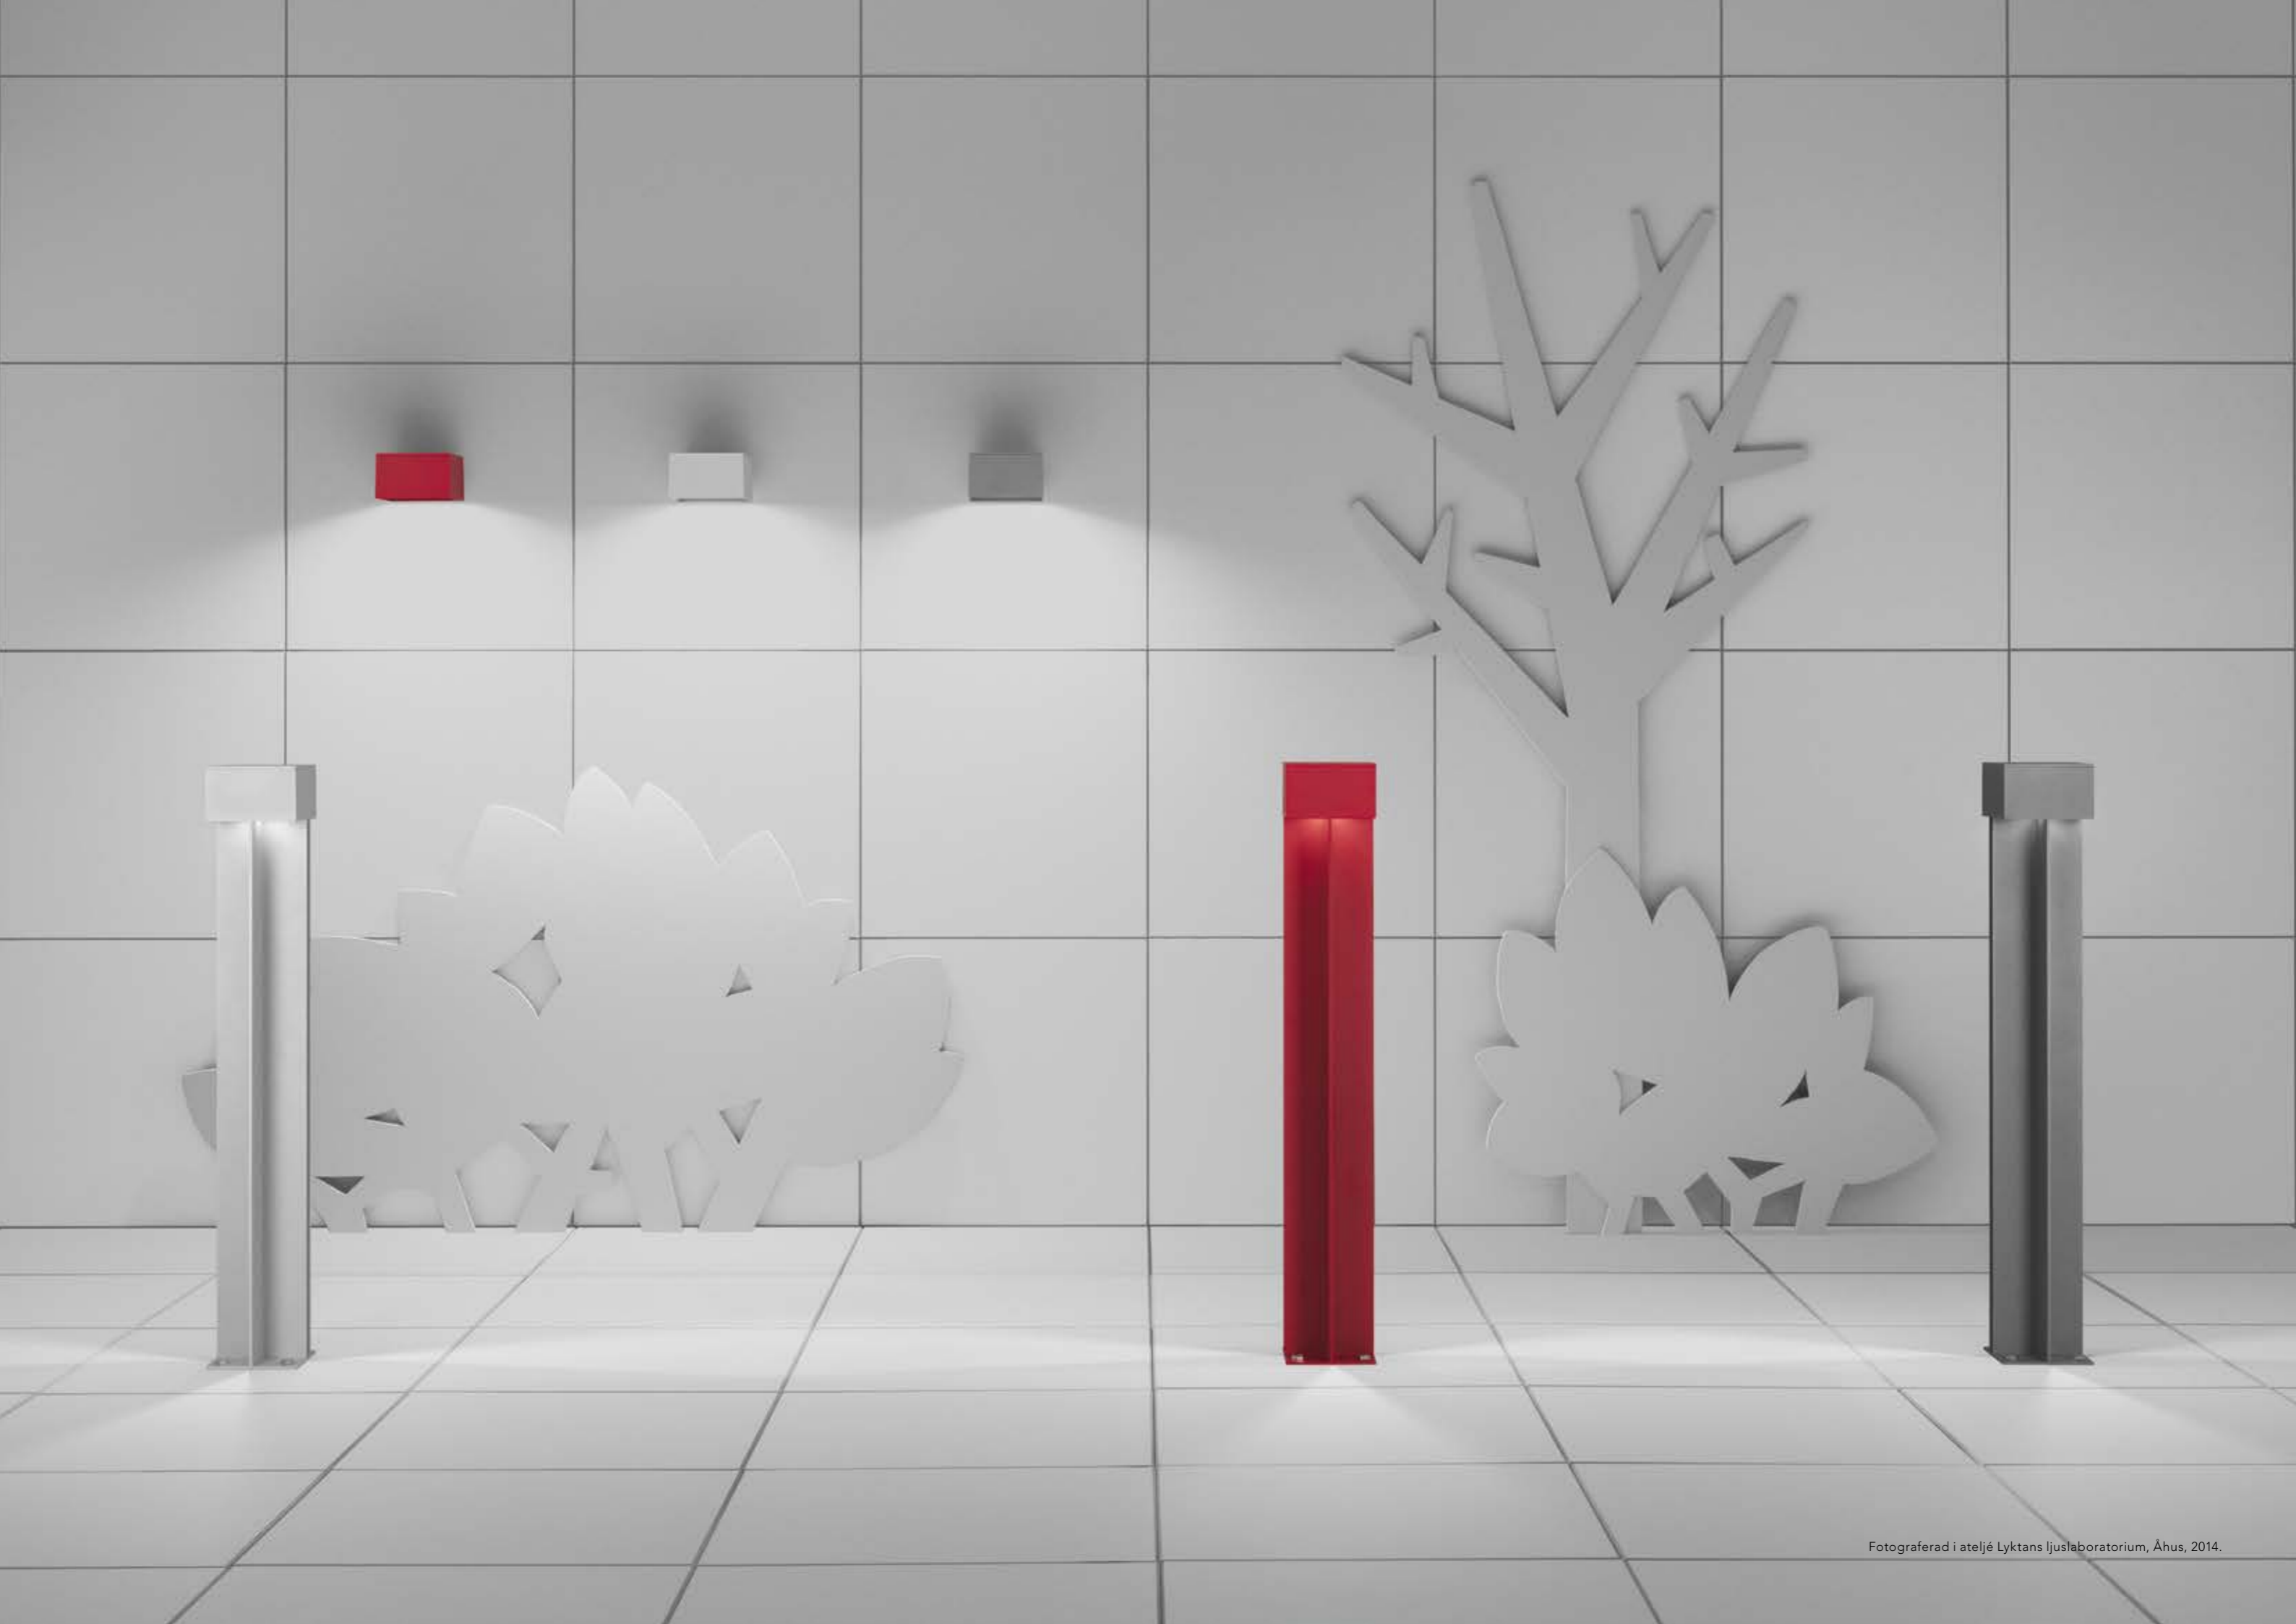

Tall Lite

ateljé Lyktan

När Jan och Hans Forsmarks cortenpollare Tall togs fram för världsberömda arkitekturprojektet Treehotel i Norrbotten, så skulle det inte dröja länge förrän önskemål om en utveckling av armaturen efterfrågades. Bröderna satte sig åter ner vid skissblocket och skapade en liten familj, utökad med en fasad- och väggarmatur, samt en variant av den befintliga pollaren i cortenstål. Valet av material föll på aluminium, vilket innebär att vi enkelt kan kundanpassa val av kulör. Resultatet blev Talls karaktäristiska kraftfulla formspråk, mycket väl avbländad och med samma goda ljusegenskaper men nu även utförd i gjutgodsaluminium. Ett hundra procentigt återvinningsbart material som möjliggör pulverlackering med färgerna rubinröd, aluminium- och antracitgrå som standard. Till väggvarianten finns även skylttillbehör för siffror och bokstäver till entréer och portar.

**Väggvarianten möjliggör
att samma uttryck kan
användas på både fasader
och markplan.**

Teknisk information

Tall Lite Vägg

Material	Armaturhus i gjuten aluminium. Armaturlöck i 5 mm aluminiumplåt.
Montering	Väggkonsol monteras på vägg med lämplig skruv. Armaturlöck för utanpåliggande kabel offereras på förfrågan.
Anslutning	Insticksplint 3x2,5 mm ² . Överkopplingsbar i armaturhuset av 2,5 mm ² kabel.
Bländskydd Standardfärg	Frostad PMMA. Aluminiumgrå struktur RAL9006, antracitgrå struktur RAL9023, rubinröd struktur RAL3003. Andra färger kan erhållas på förfrågan.
Ljuskälla	Inkl. LED ljuskälla, ljusfärg 3000K. Färgåtergivning CRI 80. Ljuskällans livslängd 3,5 SDCM. Livslängd ljuskälla L90 B10 vid 50.000h, L70 B10 vid 100.000h.
Driver	Livslängd drivdon 100 000h. DALI variant utrustad med driver som har ett transientskydd på upp till 8kV.
Övrigt	Vikt: 2,5 kg. Antal armaturer per B16-säkring: 170 st vid 2,5 mm ² kabel. IK-klass 07.