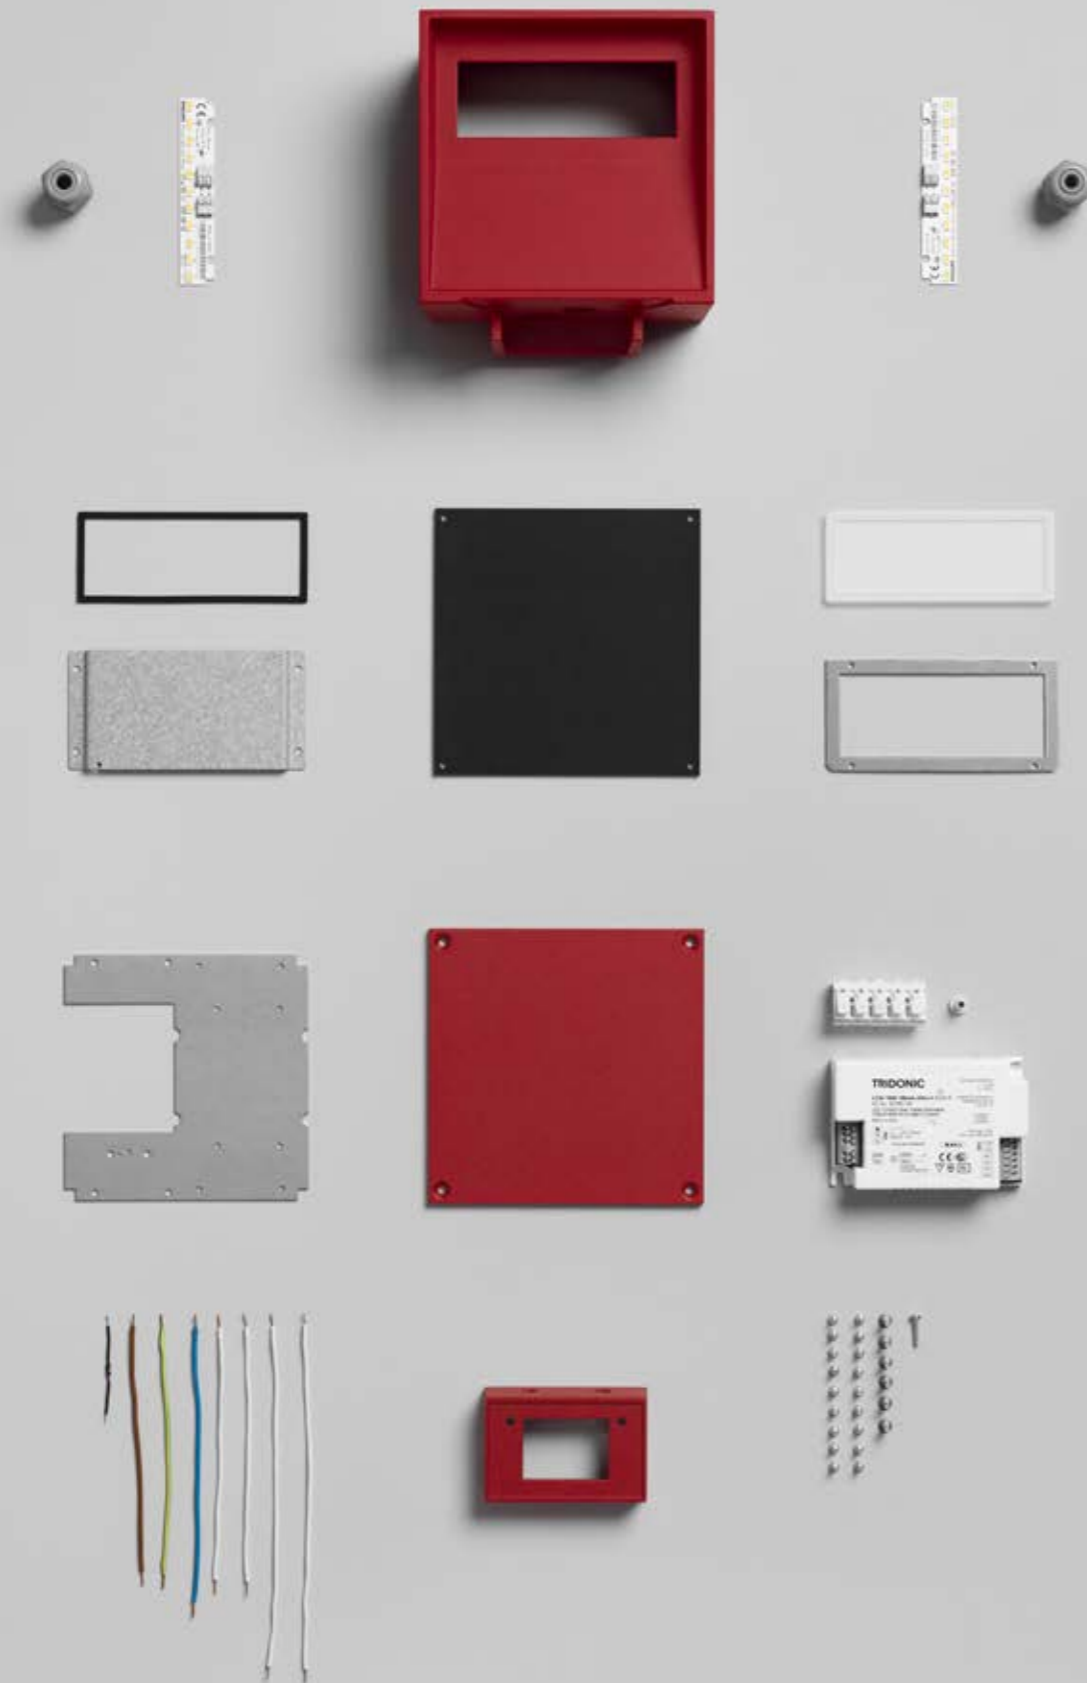

Tall Lite

ateljé Lyktan

När Jan och Hans Forsmarks cortenpollare Tall togs fram för världsberömda arkitekturprojektet Treehotel i Norrbotten, så skulle det inte dröja länge förrän önskemål om en utveckling av armaturen efterfrågades. Bröderna satte sig åter ner vid skissblocket och skapade en liten familj, utökad med en fasad- och väggarmatur, samt en variant av den befintliga pollaren i cortenstål. Valet av material föll på aluminium, vilket innebär att vi enkelt kan kundanpassa val av kulör. Resultatet blev Talls karaktäristiska kraftfulla formspråk, mycket väl avbländad och med samma goda ljusegenskaper men nu även utförd i gjutgodsaluminium. Ett hundra procentigt återvinningsbart material som möjliggör pulverlackering med färgerna rubinröd, aluminium- och antracitgrå som standard. Till väggvarianten finns även skylttillbehör för siffror och bokstäver till entréer och portar.

**Väggvarianten möjliggör
att samma uttryck kan
användas på både fasader
och markplan.**

Teknisk information

Tall Lite Vägg

Material	Armaturhus i gjuten aluminium. Armaturlöck i 5 mm aluminiumplåt.
Montering	Väggkonsol monteras på vägg med lämplig skruv. Armaturlöck för utanpåliggande kabel offereras på förfrågan.
Anslutning	Insticksplint 3x2,5 mm ² . Överkopplingsbar i armaturhuset av 2,5 mm ² kabel.
Bländskydd Standardfärg	Frostad PMMA. Aluminiumgrå struktur RAL9006, antracitgrå struktur RAL9023, rubinröd struktur RAL3003. Andra färger kan erhållas på förfrågan.
Ljuskälla	Inkl. LED ljuskälla, ljusfärg 3000K. Färgåtergivning CRI 80. Ljuskällans livslängd 3,5 SDCM. Livslängd ljuskälla L90 B10 vid 50.000h, L70 B10 vid 100.000h.
Driver	Livslängd drivdon 100 000h. DALI variant utrustad med driver som har ett transientskydd på upp till 8kV.
Övrigt	Vikt: 2,5 kg. Antal armaturer per B16-säkring: 170 st vid 2,5 mm ² kabel. IK-klass 07.