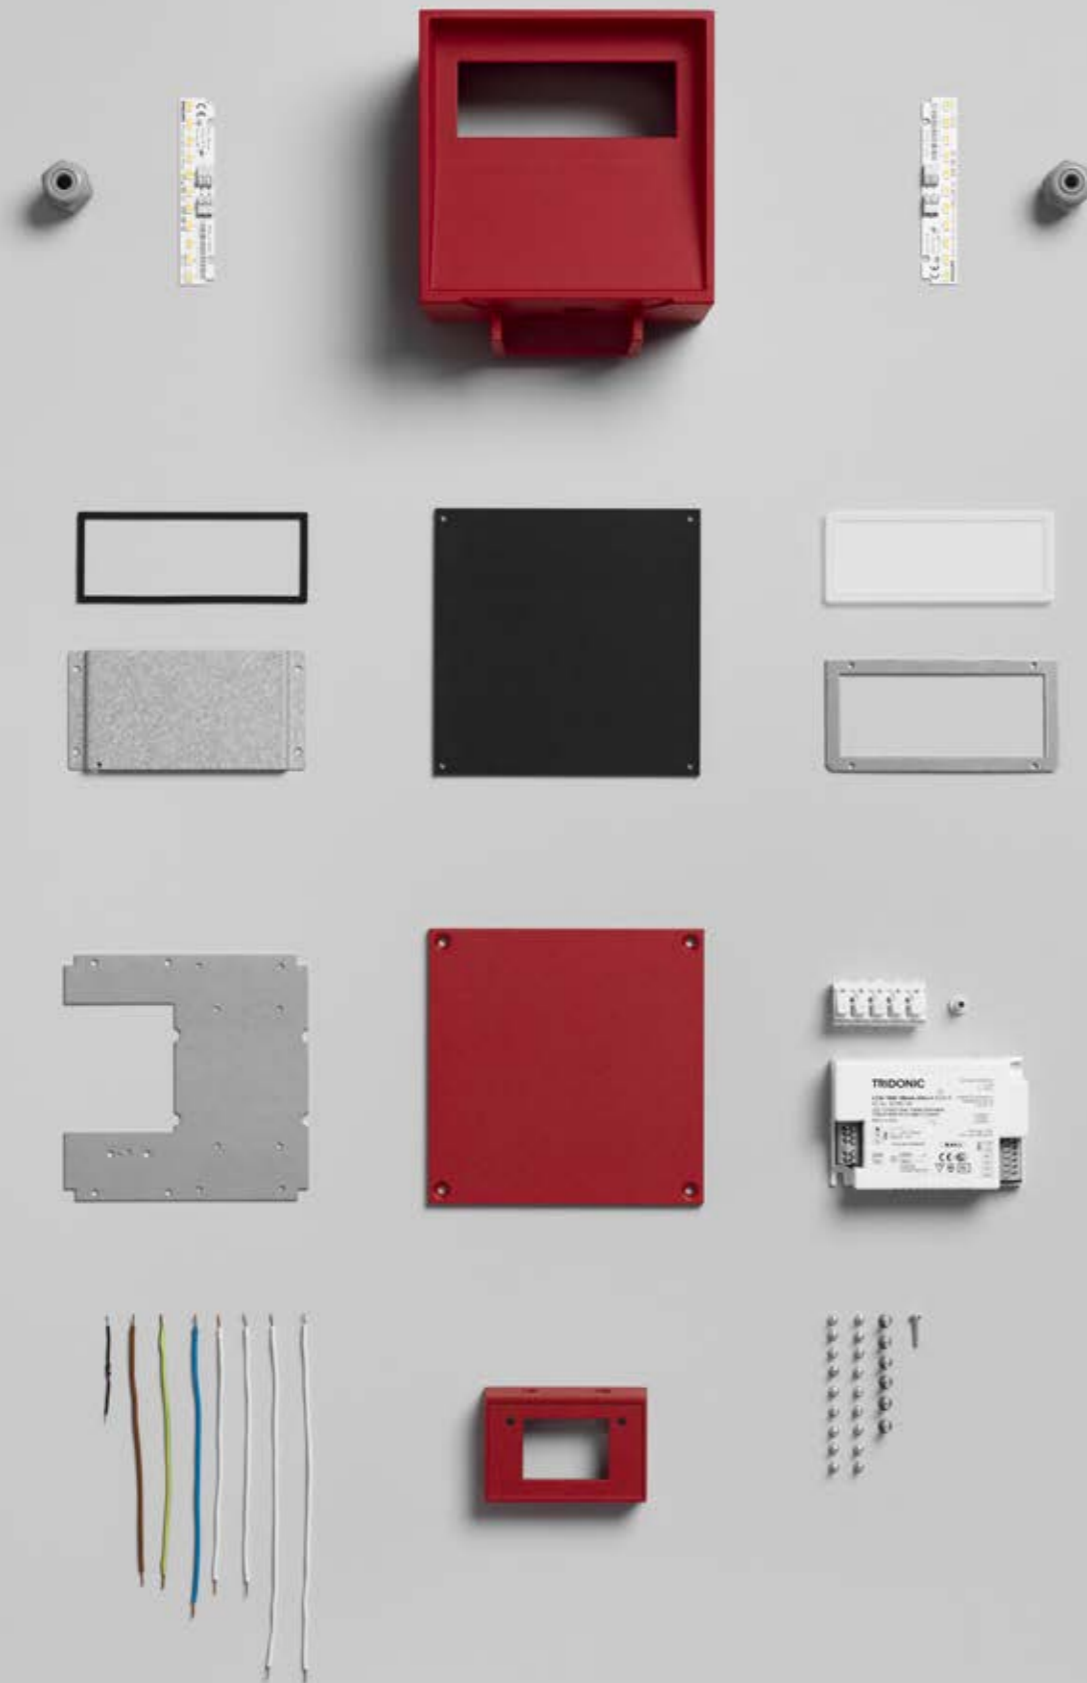

Tall Lite

ateljé Lyktan

När Jan och Hans Forsmarks cortenpollare Tall togs fram för världsberömda arkitekturprojektet Treehotel i Norrbotten, så skulle det inte dröja länge förrän önskemål om en utveckling av armaturen efterfrågades. Bröderna satte sig åter ner vid skissblocket och skapade en liten familj, utökad med en fasad- och väggarmatur, samt en variant av den befintliga pollaren i cortenstål. Valet av material föll på aluminium, vilket innebär att vi enkelt kan kundanpassa val av kulör. Resultatet blev Talls karaktäristiska kraftfulla formspråk, mycket väl avbländad och med samma goda ljusegenskaper men nu även utförd i gjutgodsaluminium. Ett hundra procentigt återvinningsbart material som möjliggör pulverlackering med färgerna rubinröd, aluminium- och antracitgrå som standard. Till väggvarianten finns även skylttillbehör för siffror och bokstäver till entréer och portar.

**Väggvarianten möjliggör
att samma uttryck kan
användas på både fasader
och markplan.**

Teknisk information

Tall Lite Vägg

Material	Armaturhus i gjuten aluminium. Armaturlock i 5 mm aluminiumplåt. Diffusor i frostad PMMA.
Montering	Väggkonsol monteras på vägg med lämplig skruv. Armatur för utanpåliggande kabel offereras på förfrågan.
Anslutning	Insticksplint 3x2,5 mm ² . Överkopplingsbar i armaturhuset.
Bländskydd	Frostad PMMA.
Standardfärg	Aluminiumgrå struktur RAL9006, antracitgrå struktur RAL9023, rubinröd struktur RAL3003. Andra färger kan erhållas på förfrågan.
Ljuskälla	Inkl. LED ljuskälla, ljusfärg 3000K. Färgåtergivning CRI 80. Ljuskällans livslängd 50.000h, L70 B10 vid 100.000h.
Driver	Livslängd drivdon 100 000h. DALI variant utrustad med driver som har ett transientskydd på upp till 8kV.
Övrigt	Vikt: 2,5 kg. Antal armaturer per B16-säkring: 170 st vid 2,5 mm ² kabel. IK-klass 07.