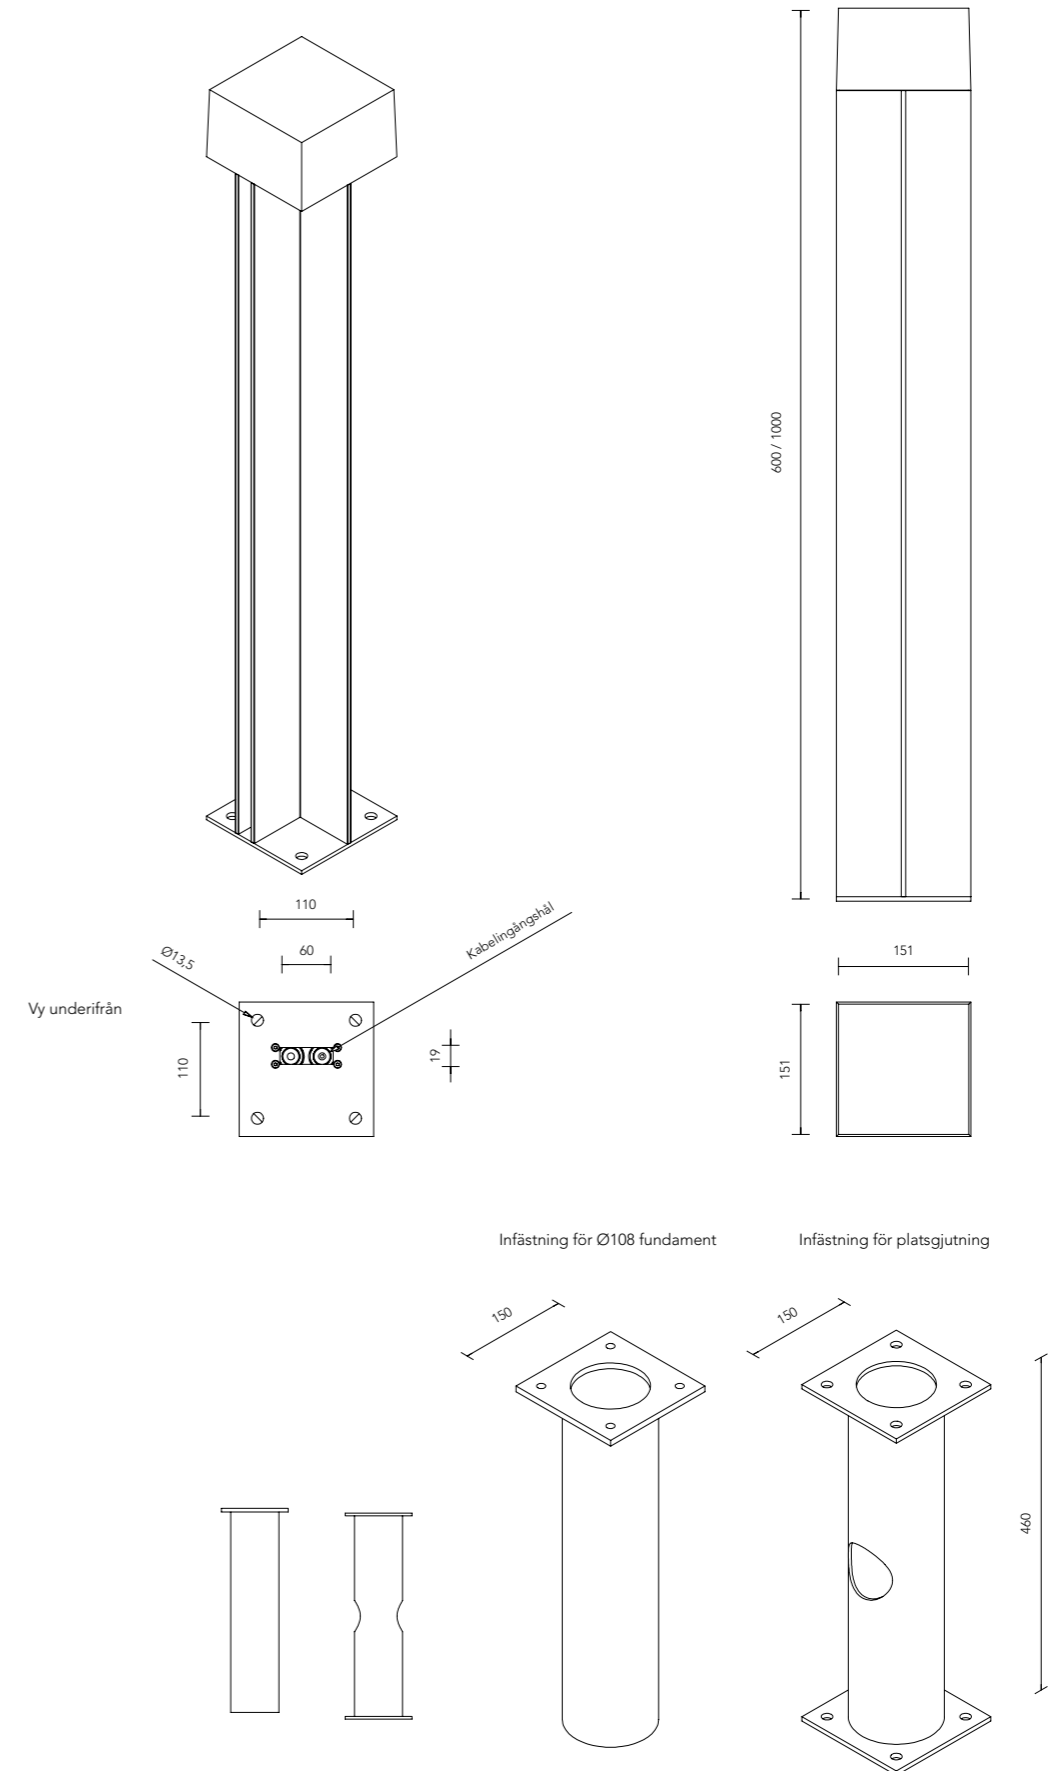

Tall Lite

Pollare

Material	Armatyrhus i gjuten aluminium. Stomme i strängpressad aluminium.
Montering	Bultas fast (4 st M12) i fast underlag alt. mot infästning för 108-fundament eller platsgjutning. Beställs separat, se tillbehör.
Anslutning	Kabel (max Ø13 mm) ansluts i armaturhus (plint 5x2,5 mm²). Möjlighet till överkoppling. Dragavlastare för kabel i armaturhus.
Bländskydd Standardfärg	Klar PC. Aluminiumgrå struktur RAL9006, antracitgrå struktur RAL9023, rubinröd struktur RAL3003. Andra färger kan erhållas på förfrågan.
Övrigt	Inkl. LED ljuskälla, ljusfärg 3000K. Färgåtergivning Ra 85. Ljusfärgstolerans 3 SDCM. Livslängd ljuskälla 50 000h B50L70. Livslängd drivdon 50 000h.

Design av Designat ljus, Jan och Hans Forsmark

Beskrivning	LxBxD (mm)	Armatureffekt	Armaturljusflöde*	Armaturljusutbyte	Art.nr.	Färg	Ljusfärg
On/off	600x150x150	11W LED	500 lm	45 lm/W	205383	Rubinröd	3000K
On/off	600x150x150	11W LED	500 lm	45 lm/W	205383-233	Antracitgrå	3000K
On/off	600x150x150	11W LED	500 lm	45 lm/W	205383-236	Silvergrå	3000K
On/off	1000x150x150	11W LED	500 lm	45 lm/W	205384	Rubinröd	3000K
On/off	1000x150x150	11W LED	500 lm	45 lm/W	205384-233	Antracitgrå	3000K
On/off	1000x150x150	11W LED	500 lm	45 lm/W	205384-236	Silvergrå	3000K
Infästning					Art.nr.	Färg	
För 108-fundament					205381	Varmförzinkat stål	
För platsgjutning					205382	Varmförzinkat stål	

* Teoretiskt beräknat värde. För exakt uppmätt värde besök www.atelje-lyktan.se

För Tall pollare i cortenstål besök www.atelje-lyktan.se