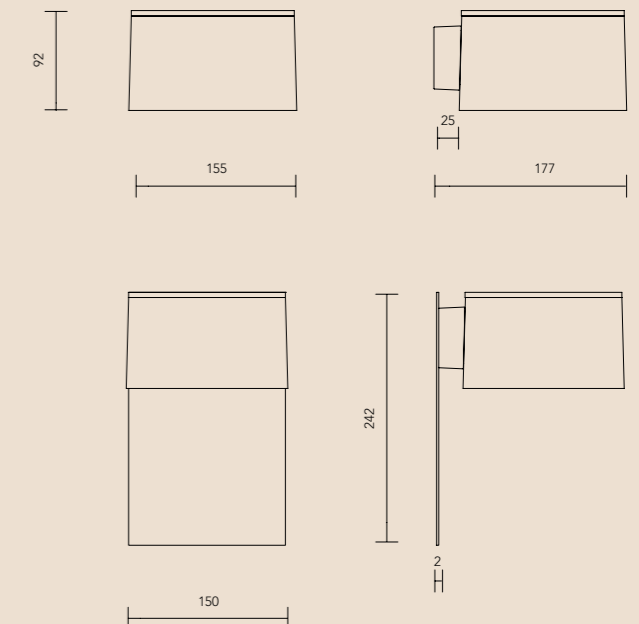

Teknisk information

Tall Lite Vägg

Material	Armaturhus i gjuten aluminium. Armaturlock i 5 mm aluminiumplåt. Diffusor i frostad PMMA.
Montering	Väggkonsol monteras på vägg med lämplig skruv. Armatur för utanpåliggande kabel offereras på förfrågan.
Anslutning	Insticksplint 3x2,5 mm². Överkopplingsbar i armaturhuset.
Bländskydd	Frostad PMMA.
Standardfärg	Aluminiumgrå struktur RAL9006, antracitgrå struktur RAL9023, rubinröd struktur RAL3003. Andra färger kan erhållas på förfrågan.
Ljuskälla	Inkl. LED ljuskälla, ljusfärg 3000K. Färgåtergivning CRI 80. Ljuskällans livslängd 50.000h, L70 B10 vid 100.000h.
Driver	Livslängd drivdon 100 000h. DALI variant utrustad med driver som har ett transientskydd på upp till 8kV.
Övrigt	Vikt: 2,5 kg. Antal armaturer per B16-säkring: 170 st vid 2,5 mm² kabel. IK-klass 07.

Design av Designat Ljus, Jan och Hans Forsmark

Beskrivning	LxBxH (mm)	Armatureffekt	Armaturljusflöde	Armaturljusutbyte	Art.nr.	Färg	Ljusfärg
On/off	155x177x92	8W LED	541 lm	68 lm/W	205385	Rubinröd	3000K
On/off	155x177x92	8W LED	541 lm	68 lm/W	205385-233	Antracitgrå	3000K
On/off	155x177x92	8W LED	541 lm	68 lm/W	205385-236	Aluminiumgrå	3000K
DALI	155x177x92	8W LED	541 lm	68 lm/W	205386 **	Rubinröd	3000K
DALI	155x177x92	8W LED	541 lm	68 lm/W	205386-233 **	Antracitgrå	3000K
DALI	155x177x92	8W LED	541 lm	68 lm/W	205386-236 **	Aluminiumgrå	3000K
Tillbehör	Dimensioner	Art.nr.	Färg				
Skylt för siffror och bokstäver	150 mm under armatur	205388	Rubinröd				
Skylt för siffror och bokstäver	150 mm under armatur	205388-233	Antracitgrå				
Skylt för siffror och bokstäver	150 mm under armatur	205388-236	Aluminiumgrå				
Siffror och bokstäver *	H=60 mm	205389	Rostfritt stål