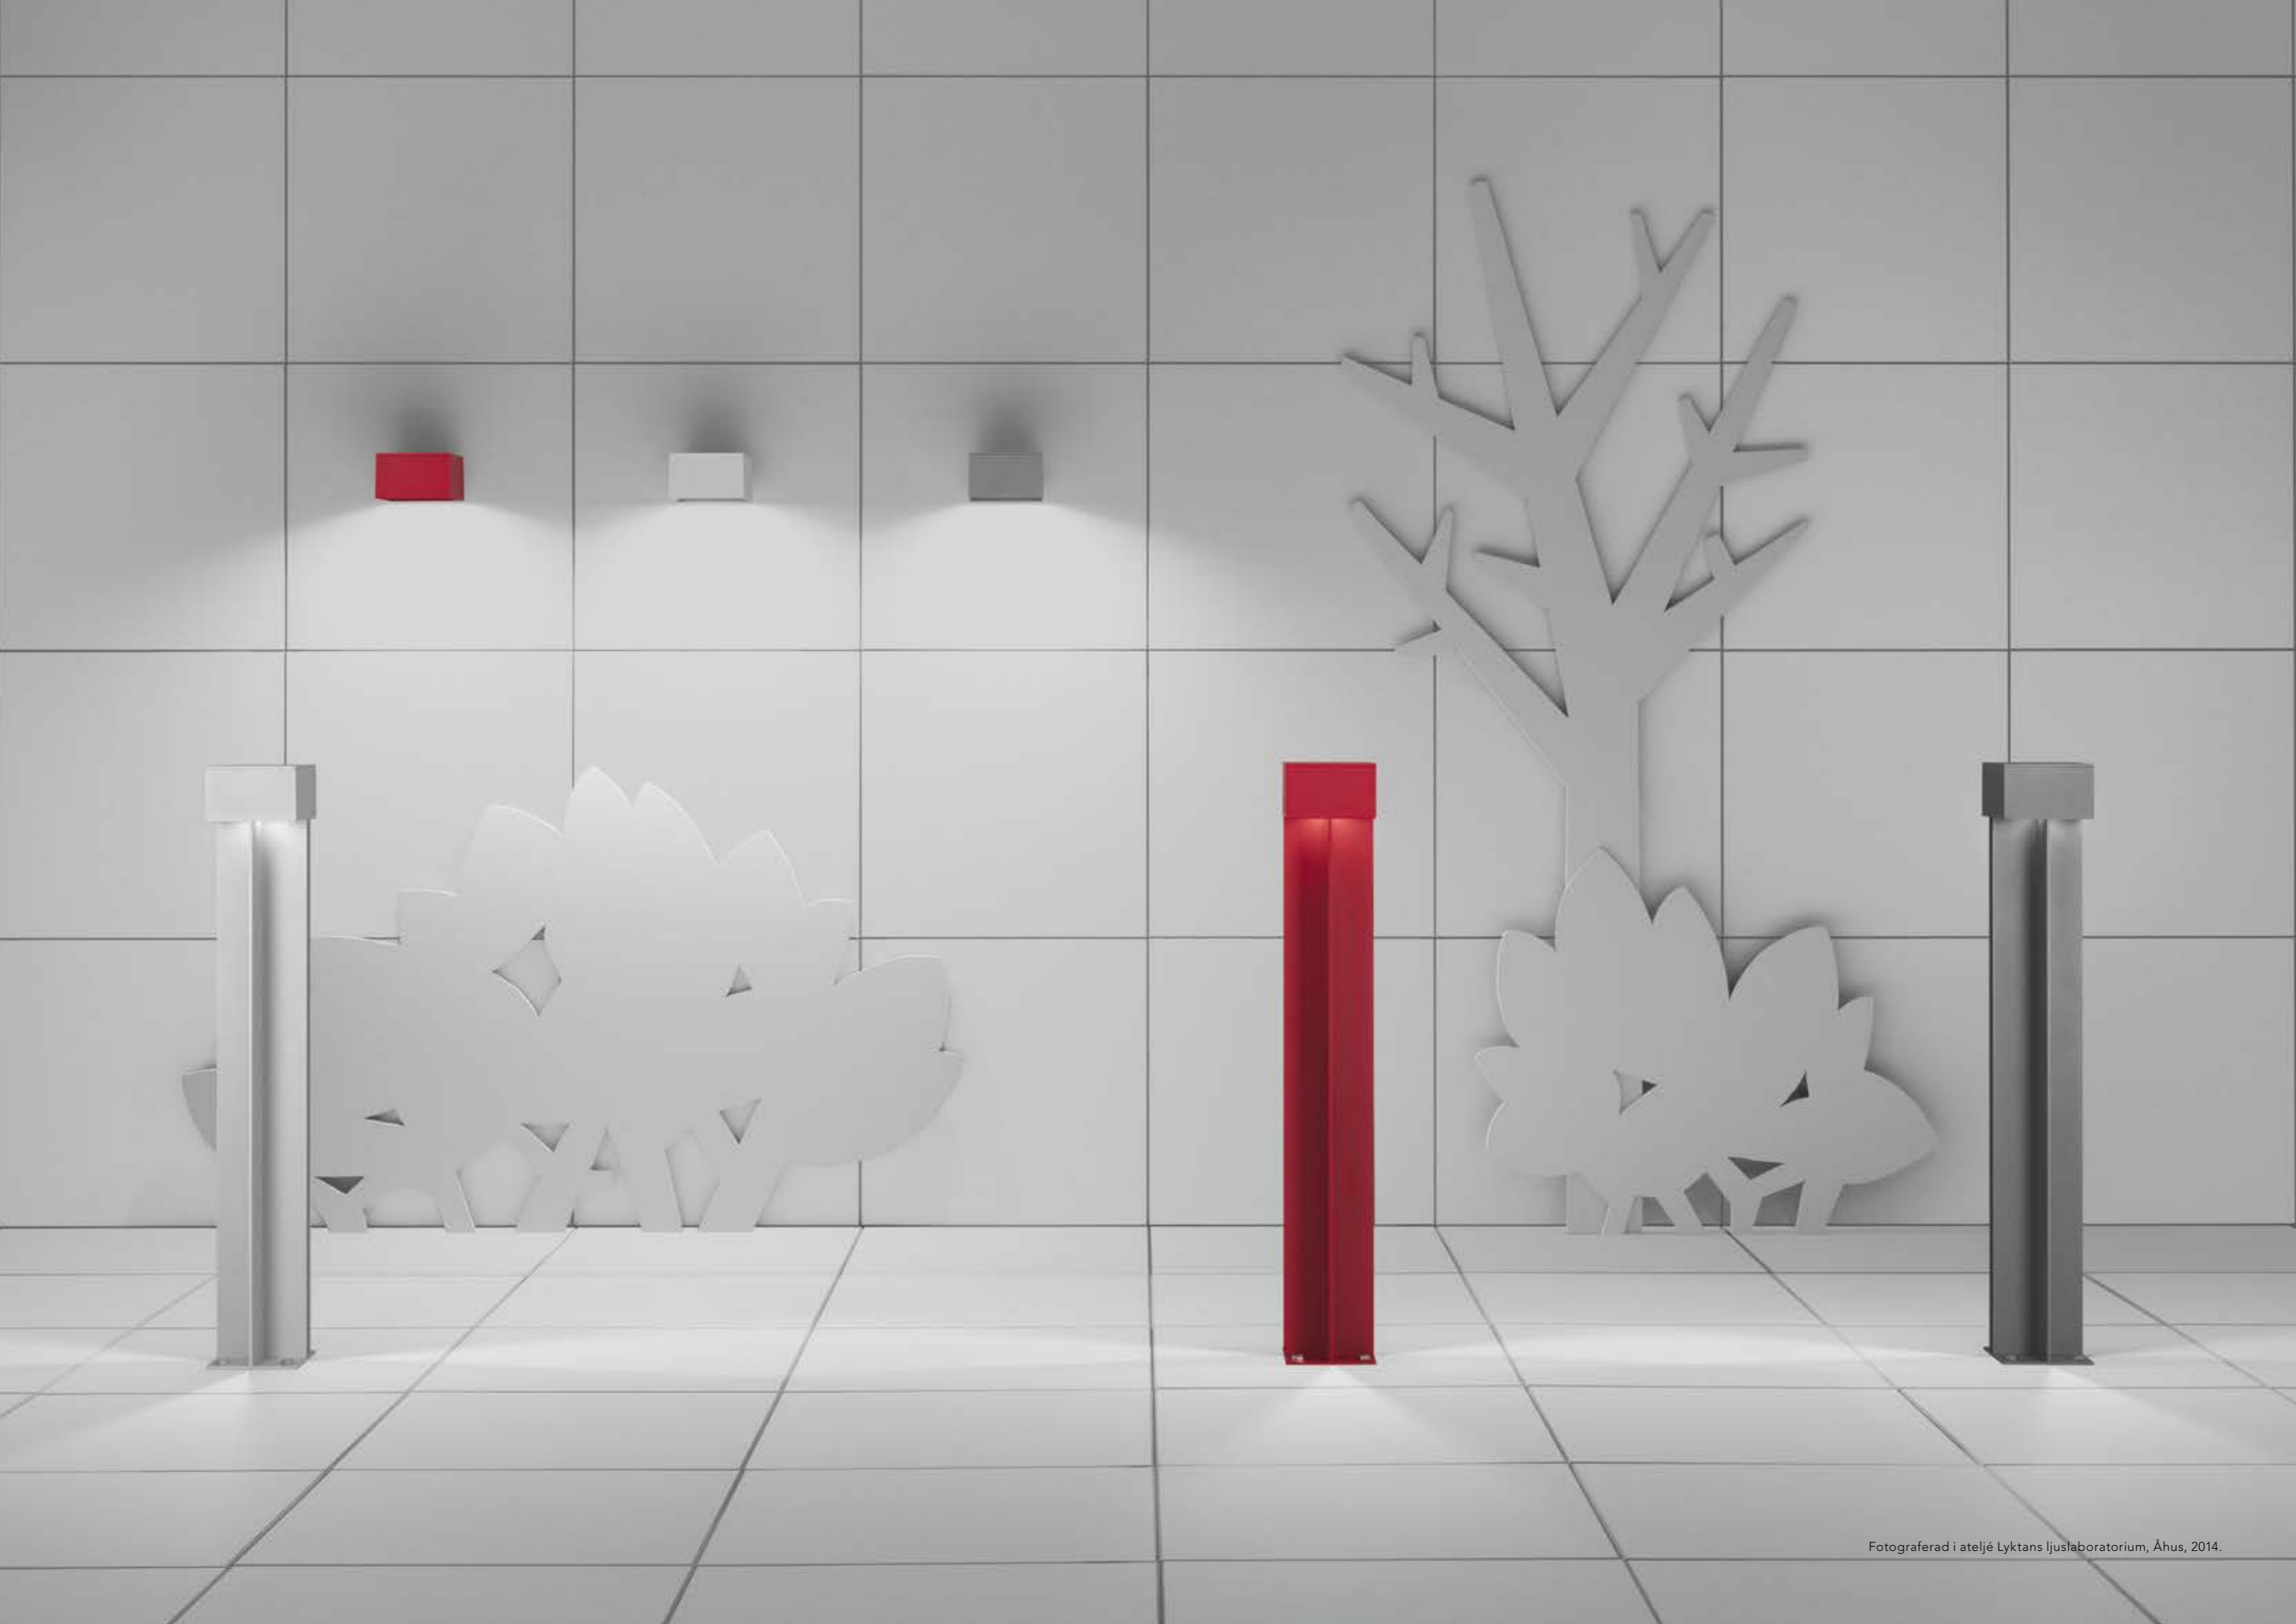

Tall Lite

ateljé Lyktan

När Jan och Hans Forsmarks cortenpollare Tall togs fram för världsberömda arkitekturprojektet Treehotel i Norrbotten, så skulle det inte dröja länge förrän önskemål om en utveckling av armaturen efterfrågades. Bröderna satte sig åter ner vid skissblocket och skapade en liten familj, utökad med en fasad- och väggarmatur, samt en variant av den befintliga pollaren i cortenstål. Valet av material föll på aluminium, vilket innebär att vi enkelt kan kundanpassa val av kulör. Resultatet blev Talls karaktäristiska kraftfulla formspråk, mycket väl avbländad och med samma goda ljusegenskaper men nu även utförd i gjutgodsaluminium. Ett hundra procentigt återvinningsbart material som möjliggör pulverlackering med färgerna rubinröd, aluminium- och antracitgrå som standard. Till väggvarianten finns även skylttillbehör för siffror och bokstäver till entréer och portar.

**Väggvarianten möjliggör
att samma uttryck kan
användas på både fasader
och markplan.**

Teknisk information

Tall Lite Vägg

Material	Armaturhus i gjuten aluminium. Armaturlock i 5 mm aluminiumplåt. Diffusor i frostad PMMA.
Montering	Väggkonsol monteras på vägg med lämplig skruv. Armatur för utanpåliggande kabel offereras på förfrågan.
Anslutning	Insticksplint 3x2,5 mm ² . Överkopplingsbar i armaturhuset.
Bländskydd	Frostad PMMA.
Standardfärg	Aluminiumgrå struktur RAL9006, antracitgrå struktur RAL9023, rubinröd struktur RAL3003. Andra färger kan erhållas på förfrågan.
Ljuskälla	Inkl. LED ljuskälla, ljusfärg 3000K. Färgåtergivning CRI 80. Ljuskällans livslängd 50.000h, L70 B10 vid 100.000h.
Driver	Livslängd drivdon 100 000h. DALI variant utrustad med driver som har ett transientskydd på upp till 8kV.
Övrigt	Vikt: 2,5 kg. Antal armaturer per B16-säkring: 170 st vid 2,5 mm ² kabel. IK-klass 07.