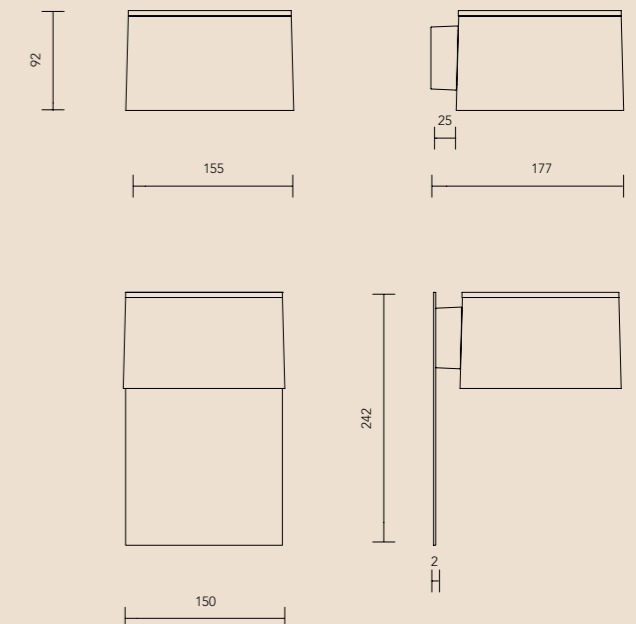

Teknisk information

Tall Lite Vägg

Material	Armaturhus i gjuten aluminium. Armaturlöck i 5 mm aluminiumplåt. Diffusor i frostad PMMA.
Montering	Väggkonsol monteras på vägg med lämplig skruv. Armatur för utanpåliggande kabel offereras på förfrågan.
Anslutning	Insticksplint 3x2,5 mm². Överkopplingsbar i armaturhuset.
Bländskydd	Frostad PMMA.
Standardfärg	Aluminiumgrå struktur RAL9006, antracitgrå struktur RAL9023, rubinröd struktur RAL3003. Andra färger kan erhållas på förfrågan.
Övrigt	Inkl. LED ljuskälla, ljusfärg 3000K. Färgåtergivning Ra 80. Ljuskällans livslängd 50 000h B50L70. Livslängd drivdon 100 000h. Vikt: 2,5 kg. Antal armaturer per B16-säkring: 170 st vid 2,5 mm² kabel.

Design av Designat Ljus, Jan och Hans Forsmark

Beskrivning	LxBxH (mm)	Armatureffekt	Armaturljusflöde	Armaturljusutbyte	Art.nr.	Färg	Ljusfärg
On/off	155x177x92	8W LED	541 lm	68 lm/W	205385	Rubinröd	3000K
On/off	155x177x92	8W LED	541 lm	68 lm/W	205385-233	Antracitgrå	3000K
On/off	155x177x92	8W LED	541 lm	68 lm/W	205385-236	Aluminiumgrå	3000K
DALI	155x177x92	8W LED	541 lm	68 lm/W	205386	Rubinröd	3000K
DALI	155x177x92	8W LED	541 lm	68 lm/W	205386-233	Antracitgrå	3000K
DALI	155x177x92	8W LED	541 lm	68 lm/W	205386-236	Aluminiumgrå	3000K
Tillbehör	Dimensioner	Art.nr.	Färg				
Skylt för siffror och bokstäver	150 mm under armatur	205388	Rubinröd				
Skylt för siffror och bokstäver	150 mm under armatur	205388-233	Antracitgrå				
Skylt för siffror och bokstäver	150 mm under armatur	205388-236	Aluminiumgrå				
Siffror och bokstäver*	H=60 mm	205389	Rostfritt stål				

* Ange på order vilka siffror och/eller bokstäver som skall medfölja. För bokstäver från D, offert och utförande på förfrågan.