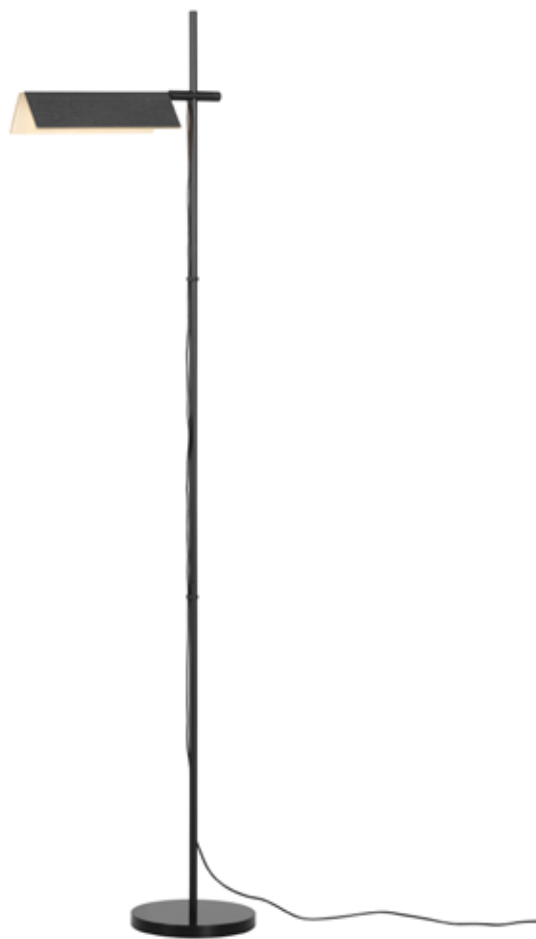

Material

Kollektionen leker även med tydliga kontraster mellan ljus och mörker, insida och utsida. Lampans taktila kvaliteter betonas av björkfanerens grova yta, helt i linje med den skandinaviska naturen.

Svit tillverkas av två skivor björkfaner som hålls ihop av ett pianogångjärn. Träexteriörens yta har behandlats med svart färg för att reflektera mörkret som koncept.

Vägg

Bord

Golv

Material	Stativ och golv/bordsplatta i stål. Gjutna detaljer i zink. Skärmar i plywood av björk. Diffusor i frostad akryl.
Montering	Väggvariant monteras på väggkonsol med tvåpunktsupphäng. Möjlighet till utanpåliggande kabel.
Anslutning	Vägg Väggfäste inklusive kopplingsplint 2x2,5 mm ² för fast installation alternativt utanpåliggande sladd och stickpropp, längd 4,5 m . Bord Anslutningsledning 2x0,75 mm ² med stickpropp, längd 4 m. Golv Anslutningsledning 2x0,75 mm ² med stickpropp, längd 3 m (4,5 m). Fotströmbrytare.
Standard finish	Svart NCS 8000-N med synliga trädetaljer.
Ljusdistribution	Ställbar ljusdistribution.
Ljuskälla	Inkl. LED-ljuskälla. Ljuskälla: 2700K alt. 3000K. Färgåtergivning: CRI 80 alt. 90. Ljuskällastolerans: 3 SDCM.
Skyddklass	2
Ip klass	IP 20