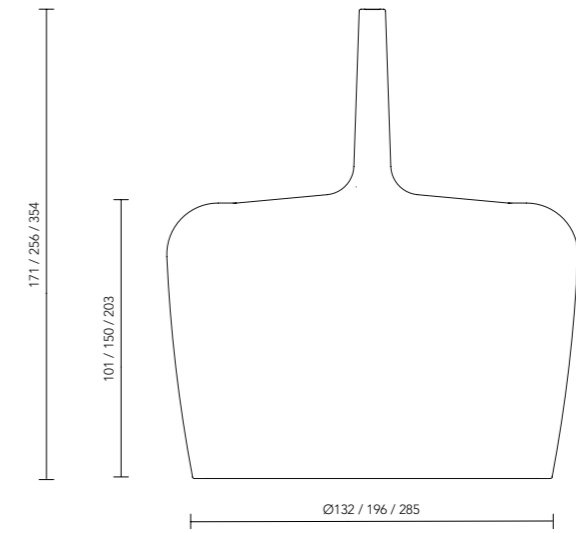

Tillbehör, endast skärmar

Beskrivning	ØxH (mm)	Art.nr.	Färg
Puck	116x40	202590	Svart
Puck	116x40	202591	Vit
Bowl	132x101	202592	Opal
Cone	188x121	202593	Svart
Cone	188x121	202594	Vit
Puck	157x61	202597	Svart
Puck	157x61	202598	Vit
Bowl	196x150	202599	Opal
Cone	278x188	202600	Svart
Cone	278x188	202601	Vit
Puck	232x91	202526	Svart
Puck	232x91	202527	Vit
Bowl	285x203	202528	Opal
Cone	400x281	202529	Svart
Cone	400x281	202530	Vit

Puck

Bowl

Cone