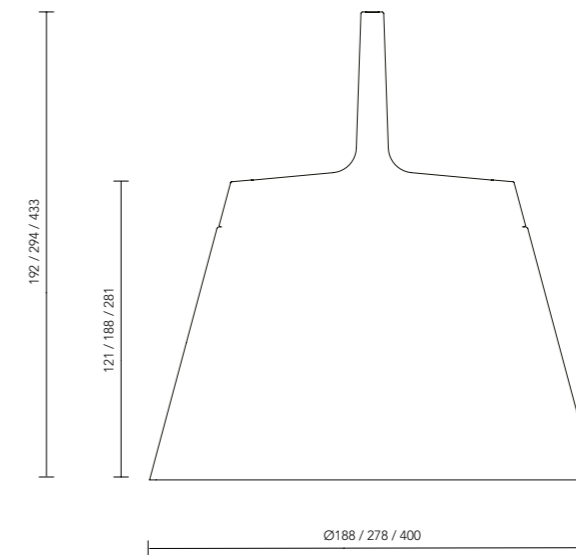

Tillbehör, endast skärmar

Beskrivning	ØxH (mm)	Art.nr.	Färg
Puck	116x40	202590	Svart
Puck	116x40	202591	Vit
Bowl	132x101	202592	Opal
Cone	188x121	202593	Svart
Cone	188x121	202594	Vit
Puck	157x61	202597	Svart
Puck	157x61	202598	Vit
Bowl	196x150	202599	Opal
Cone	278x188	202600	Svart
Cone	278x188	202601	Vit
Puck	232x91	202526	Svart
Puck	232x91	202527	Vit
Bowl	285x203	202528	Opal
Cone	400x281	202529	Svart
Cone	400x281	202530	Vit

Puck

Bowl

Cone