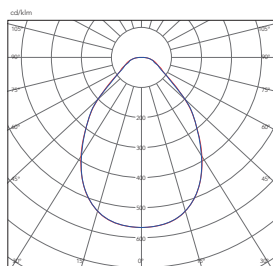

Quad II Hygien

Material	Stomme i vitlackerat stål. Vitlackerad alt. kromad dekoring.
Montering	Infäld i tak (taktjocklek 1-55 mm). Separat driverbox med 0,5 m kabel mellan armatur och driverbox.
Anslutning	Levereras med 2,3 m halogenfri anslutningskabel med stickpropp 3G0,75 mm² alt. 5G0,75 mm² med fri ledningssände (dim). Möjlighet att överkoppla i separat driverbox.
Standardfärg	Stomme i vit NCS S0500-N G50, dekoring kromad eller vit NCS S0500-N G50.
Bländskydd	Mikroprismatiskt akrylglas med optisk BrightView-film. Ljusöppningen är täckt med härdat skyddsglas. Klarar därmed förhöjda hygienkrav bl.a. rengöring med alkohol.
Ljuskälla	Inkl. LED ljuskälla, ljusfärg 3000K. Färgåtergivning CRI 90. Ljuskällastolerans 3 SDCM. Livslängd: L90B10 60 000h.

Design av Kristian Andréason & Kristin Leibel

Beskrivning	LxB (mm)	Mont. djup	Armatureffekt	Armaturljusflöde	Armaturljusutbyte	Art.nr.	DALI/DSI	Färg	Ljusfärg
Quad Ra 90	260x260	85 mm	24W LED	1050 lm	44 lm/W	209250	209250-418	Glas/Vit	3000K
Quad Ra 90	430x430	85 mm	29,6W LED	1980 lm	62 lm/W	209251	209251-418	Glas/Vit	3000K
Tillbehör	LxBxH (mm)					Art.nr.			
Avbärarplåt Quad 260	595x498x25					209266			
Avbärarplåt Quad 430	595x498x25					209267			

-418: Armatur med Tridonic DALI/DSI driver. Möjlighet att ljusreglera med tryckknapp s.k. switchDIM. Med corridorFunction.

Quad 430