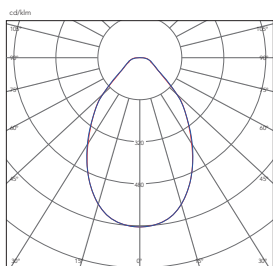

Material	Stomme i vitlackerat stål. Vitlackerad alt. kromad dekoring.
Montering	Infäld i tak (taktjocklek 1-55 mm). Separat driverbox med 0,5 m kabel mellan armatur och driverbox.
Anslutning	Levereras med 2,3 m halogenfri anslutningskabel med stickpropp 3G0,75 mm² alt. 5G0,75 mm² med fri ledningssände (dim). Möjlighet att överkoppla i separat driverbox.
Standardfärg	Stomme i vit NCS S0500-N G50, dekoring kromad eller vit NCS S0500-N G50.
Bländskydd	Mikroprismatiskt akrylglas med optisk BrightView-film. Ljusöppningen är täckt med härdat skyddsglas. Klarar därmed förhöjda hygienkrav bl.a. rengöring med alkohol.
Ljuskälla	Inkl. LED ljuskälla, ljusfärg 3000K. Färgåtergivning CRI 90. Ljuskällastolerans 3 SDCM. Livslängd: L90B10 60 000h.

Design av Kristian Andréason & Kristin Leibel

Beskrivning	LxB (mm)	Mont. djup	Armatureffekt	Armaturljusflöde	Armaturljusutbyte	Art.nr.	DALI/DSI	Färg	Ljusfärg
Quad Ra 90	260x260	85 mm	24W LED	1050 lm	44 lm/W	209250	209250-418	Glas/Vit	3000K
Quad Ra 90	430x430	85 mm	29,6W LED	1980 lm	62 lm/W	209251	209251-418	Glas/Vit	3000K
Tillbehör	LxBxH (mm)					Art.nr.			
Avbärarplåt Quad 260	595x498x25					209266			
Avbärarplåt Quad 430	595x498x25					209267			

-418: Armatur med Tridonic DALI/DSI driver. Möjlighet att ljusreglera med tryckknapp s.k. switchDIM. Med corridorFunction.

Quad 260