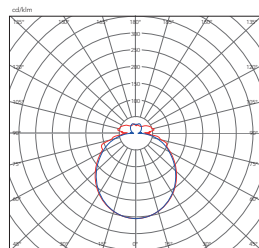

L634 mm

ateljé Lyktan
SE-296 81 Åhus
Sweden
www.ateljé-lyktan.se