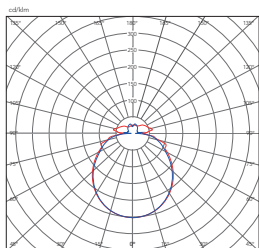

-418: Armatur med Tridonic DALI/DSI driver. Möjlighet att ljusreglera med tryckknapp s.k. switchDIM. Med corridorFunction.

L410 mm