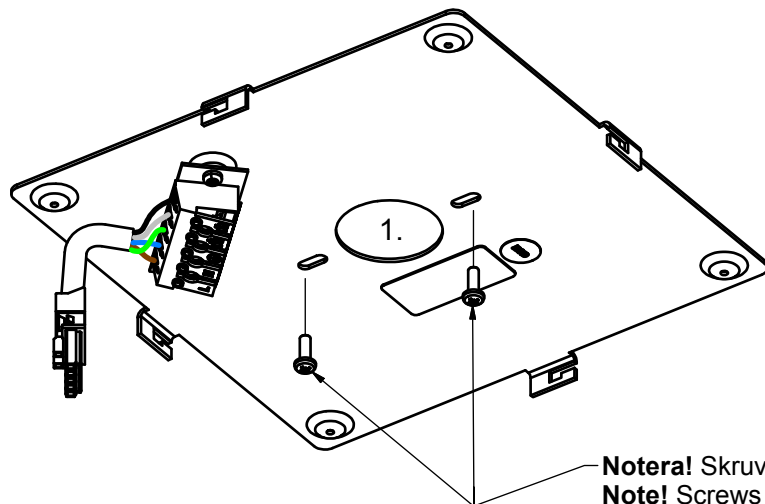

SF. Tämä ohje on suositeltava luovuttaa.

Montageanvisning Eagle Dikt Tak

Assembly instruction Eagle Ceiling

Notera! Skruvar medföljer ej
Note! Screws not included

Notera! Lyft armaturen i mittsektionen.
Armaturen kan skadas om den lyfts
i ljusenheterna.

Note! Lift luminaire in the middle section.
Lifting the luminaire in the light units might cause
damage.

S. Om armaturens kabel skulle skadas eller om armaturen inte fungerar som den ska, skall dessa komponenter kontrolleras/bytas av tillverkaren eller av tillverkaren utsedd person.