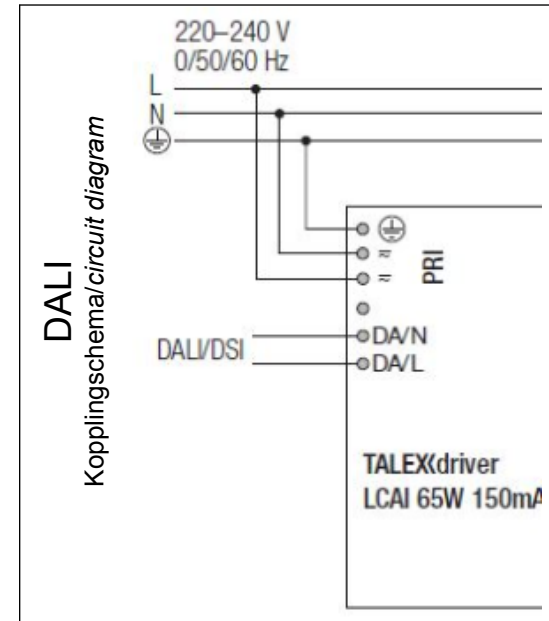

S. Det är lämpligt att denna information överlämnas till användaren av anläggningen.
GB. It is appropriate that this information is passed on to the user of the installation.

D. Diese Informationen sind für den Benutzer der Anlage vorgesehen.
SF. Tämä ohje on suositeltava luovuttaa.

Montageanvisning Eagle Dikt Tak

Assembly instruction Eagle Ceiling

S. Om armaturens kabel skulle skadas eller om armaturen inte fungerar som den ska, skall dessa komponenter kontrolleras/bytas av tillverkaren eller av tillverkaren utsedd person.

GB. If the luminaire cable is damaged or if the luminaire is not working properly, it shall exclusively be checked/replaced by the manufacturer or by the manufacturer designated person.

Maximum loading of automatic circuit breakers

Automatic circuit breaker type	C10	C13	C16	C20	B10	B13	B16	B20
Installation O	1.5 mm²	1.5 mm²	2.5 mm²	2.5 mm²	1.5 mm²	1.5 mm²	2.5 mm²	2.5 mm²
<u>No. of luminaires</u>	12	18	24	28	6	9	12	14

atelje Lyktan

SE-296 81 Åhus, Sweden
Tel: +46 44 28 98 00
Fax: +46 28 98 38
info@atelje-lyktan.se
www.atelje-lyktan.se

MA4367

2015-05-08
MIHA