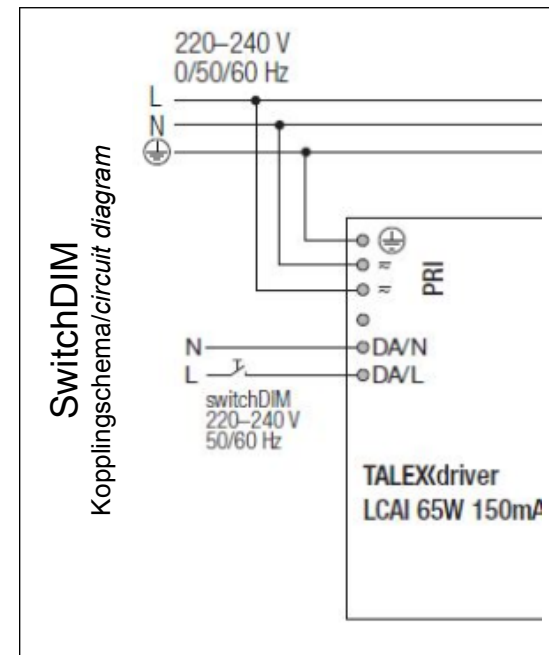

S. Det är lämpligt att denna information överlämnas till användaren av anläggningen.
GB. It is appropriate that this information is passed on to the user of the installation.

D. Diese Informationen sind für den Benutzer der Anlage vorgesehen.
SF. Tämä ohje on suositeltava luovuttaa.

Montageanvisning Eagle Dikt Tak

Assembly instruction Eagle Ceiling

S. Om armaturens kabel skulle skadas eller om armaturen inte fungerar som den ska, skall dessa komponenter kontrolleras/bytas av tillverkaren eller av tillverkaren utsedd person.

GB. If the luminaire cable is damaged or if the luminaire is not working properly, it shall exclusively be checked/replaced by the manufacturer or by the manufacturer designated person.

Maximum loading of automatic circuit breakers

Automatic circuit breaker type	C10	C13	C16	C20	B10	B13	B16	B20
Installation O	1.5 mm²	1.5 mm²	2.5 mm²	2.5 mm²	1.5 mm²	1.5 mm²	2.5 mm²	2.5 mm²
<u>No. of luminaires</u>	12	18	24	28	6	9	12	14

atelje Lyktan

SE-296 81 Åhus, Sweden
Tel: +46 44 28 98 00
Fax: +46 28 98 38
info@atelje-lyktan.se
www.atelje-lyktan.se

MA4367

2015-05-08
MIHA