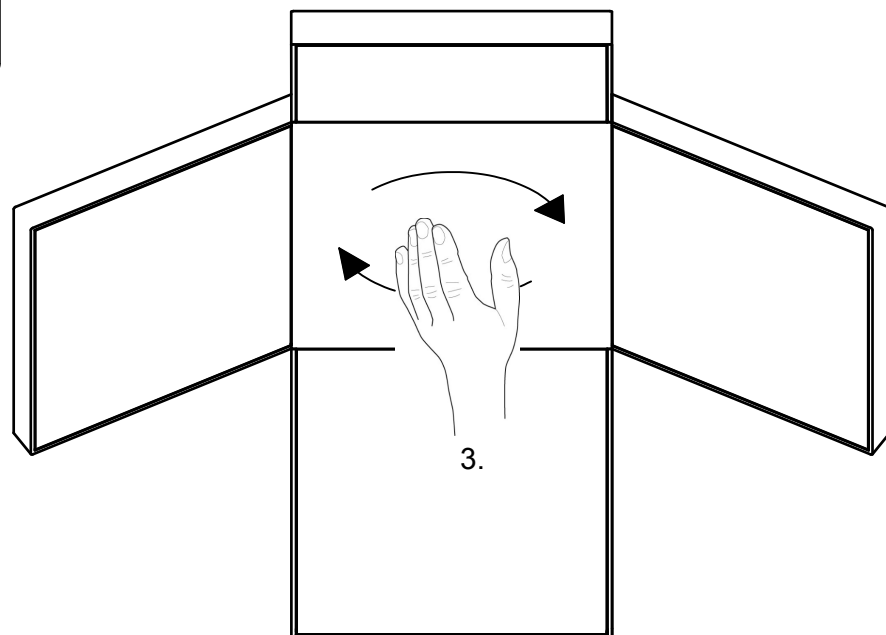

SF. Tämä ohje on suositeltava luovuttaa.

Montageanvisning Eagle Dikt Tak

Assembly instruction Eagle Ceiling

Notera! Skruvar medföljer ej
Note! Screws not included

Notera! Lyft armaturen i mittsektionen.
Armaturen kan skadas om den lyfts
i ljusenheterna.

Note! Lift luminaire in the middle section.
Lifting the luminaire in the light units might cause
damage.

S. Om armaturens kabel skulle skadas eller om armaturen inte fungerar som den ska, skall dessa komponenter kontrolleras/bytas av tillverkaren eller av tillverkaren utsedd person.