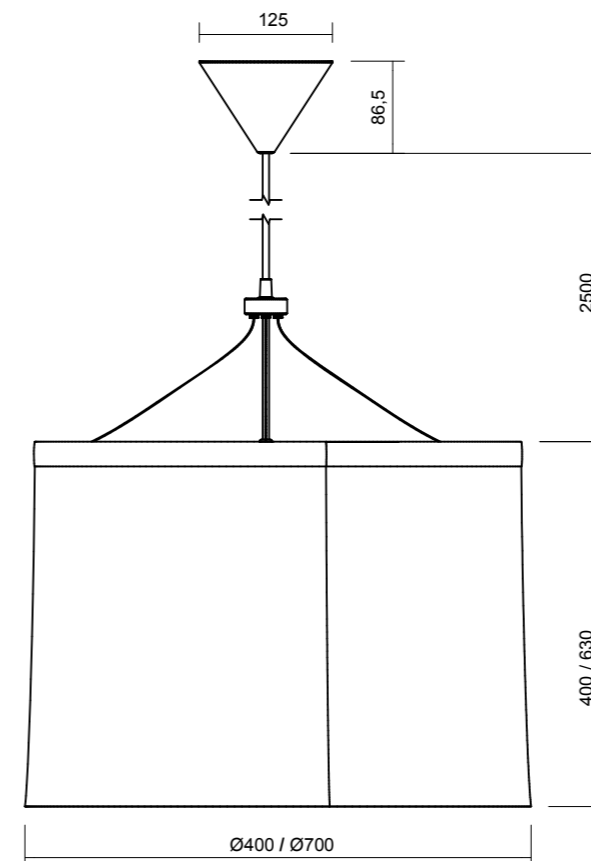

Kardelen

Design: Erik Bergström & Lotta Diab
Material: Stomme i aluminium, skärm i linne.
Montering: Krokupphäng i takkopp.
Anslutning: 2,5 m 2x0,75 mm² halogenfri pendelledning i vit textil.
Standardfärg: Vit och grafit.

Ljuskälla: Inkl. energisnål, designad kallkatodslampa (Globe = 7,9W, 400 lm), ljusfärg 2300K. Färgåtergivning CRI > 80.

Ljusreglering: Dimbar med flertal olika dimmers, se lista på www.atelje-lyktan.se Rekommenderad dimmer Schneider Electric Trend och Exxact ram kan köpas som tillbehör.

För mer detaljerad information se www.atelje-lyktan.se

Beskrivning	ØxH (mm)	Art.nr.	Färg	
Kardelen Ø400	400x400	201105	Off White	
Kardelen Ø400	400x400	201106	Grafit	
Kardelen Ø700	700x630	201107	Off White	
Kardelen Ø700	700x630	201108	Grafit	
Kardelen Ø400+Ø700	400 + 700x400/630	201110	Off White	
Kardelen Ø400+Ø700	400 + 700x400/630	201111	Grafit	
Ljuskälla	Lumen och effekt	Socket	Art.nr.	Ljusfärg
Kallkatod Globe 25000h	400 lm/7,9W	E27	207001	2300K