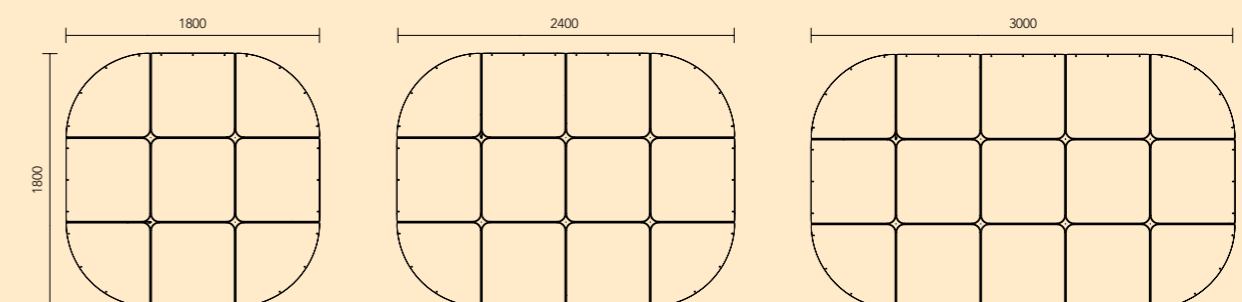

Hood toppsektion

Toppsektionen tillsammans med mittsektionerna och de fyra hörnsektionerna gör att Hood kan byggas ut i valfri längd och bredd med en ökning om 600 mm. Antalet toppsektioner ökar med en del för varje ny bredd eller längd.

Sidvy

Toppvy

Sidvy

Toppvy

Armaturen består av tre olika slags moduler gjorda av formad polyesterfilt: hörn-, mitt- och toppsektioner, vilka kan skapa en struktur som mäter allt från 1200x1200 mm till 1800x3000 mm. "I princip skulle man kunna göra Hood hur stor som helst," säger ateljé Lyktans produktutvecklare Cecilia Fahlberg.