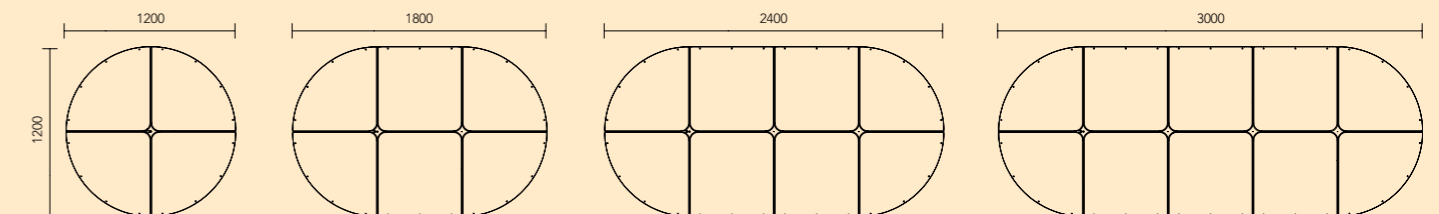

Hood

Material:	Skärmar i formpressad filt. Stomme i strukturlackerad aluminium. Diffusor i opal akryl.
Montering:	Pendlad i 2,5 m wire. Justerbart wireupphäng i höjddled.
Anslutning:	Extern ljusreglering med 2,5 m grå kabel 5x1 mm². On/Off med 2,5 m grå kabel 3x1 mm². Halogenfri kabel som standard.
Standardfärg:	Svart, mörkgrå, ljusgrå, sand och röd. Annan färg offereras på förfrågan (observera att fästelement då ej anpassas).
Ljuskälla:	Ljusenhet inkl. LED ljuskälla, ljusfärg 3000K. Färgåtergivning CRI 80. Ljuskällor 3 SDCM. Livslängd: L90 50 000h.
	Mätning ljudabsorbering: www.acousticfacts.com/products

Design av Form Us With Love

BxLxH (mm)	Armatureffekt	Svart	Mörkgrå	Ljusgrå	Sand	Röd	Tilläggsnr. dim DALI
1200x1200x600	1x23W LED	209330	209340	209350	209360	209370	-402
1200x1800x600	2x23W LED	209331	209341	209351	209361	209371	-402
1200x2400x600	3x23W LED	209332	209342	209352	209362	209372	-402
1200x3000x600	4x23W LED	209333	209343	209353	209363	209373	-402
1800x1800x600	4x23W LED	209334	209344	209354	209364	209374	-402
1800x2400x600	6x23W LED	209335	209345	209355	209365	209375	-402
1800x3000x600	8x23W LED	209336	209346	209356	209366	209376	-402
Tillbehör	Dimension	Art.nr.					
Takkopp, vit	Ø100, plint 5x2,5 mm²	209393					

Hood består av tre olika typer av skärmsektioner. Oberoende av vilken modell som ska byggas ingår alltid fyra hörnsektioner. Mittsektionen och toppsektionen möjliggör utbyggnad av Hood på längden och bredden.

Hood hörnsektion

Fyra identiska hörnsektioner bildar den runda modellen. En halvsfär med Ø1200 mm (höjd 600 mm).

Hood mittsektion