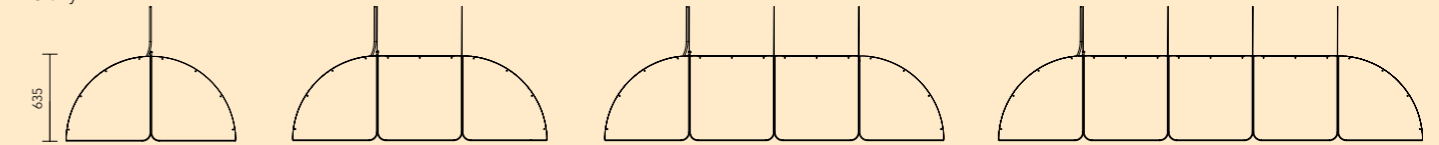

Hood toppsektion

Toppsektionen tillsammans med mittsektionerna och de fyra hörnsektionerna gör att Hood kan byggas ut i valfri längd och bredd med en ökning om 600 mm. Antalet toppsektioner ökar med en del för varje ny bredd eller längd.

Sidvy