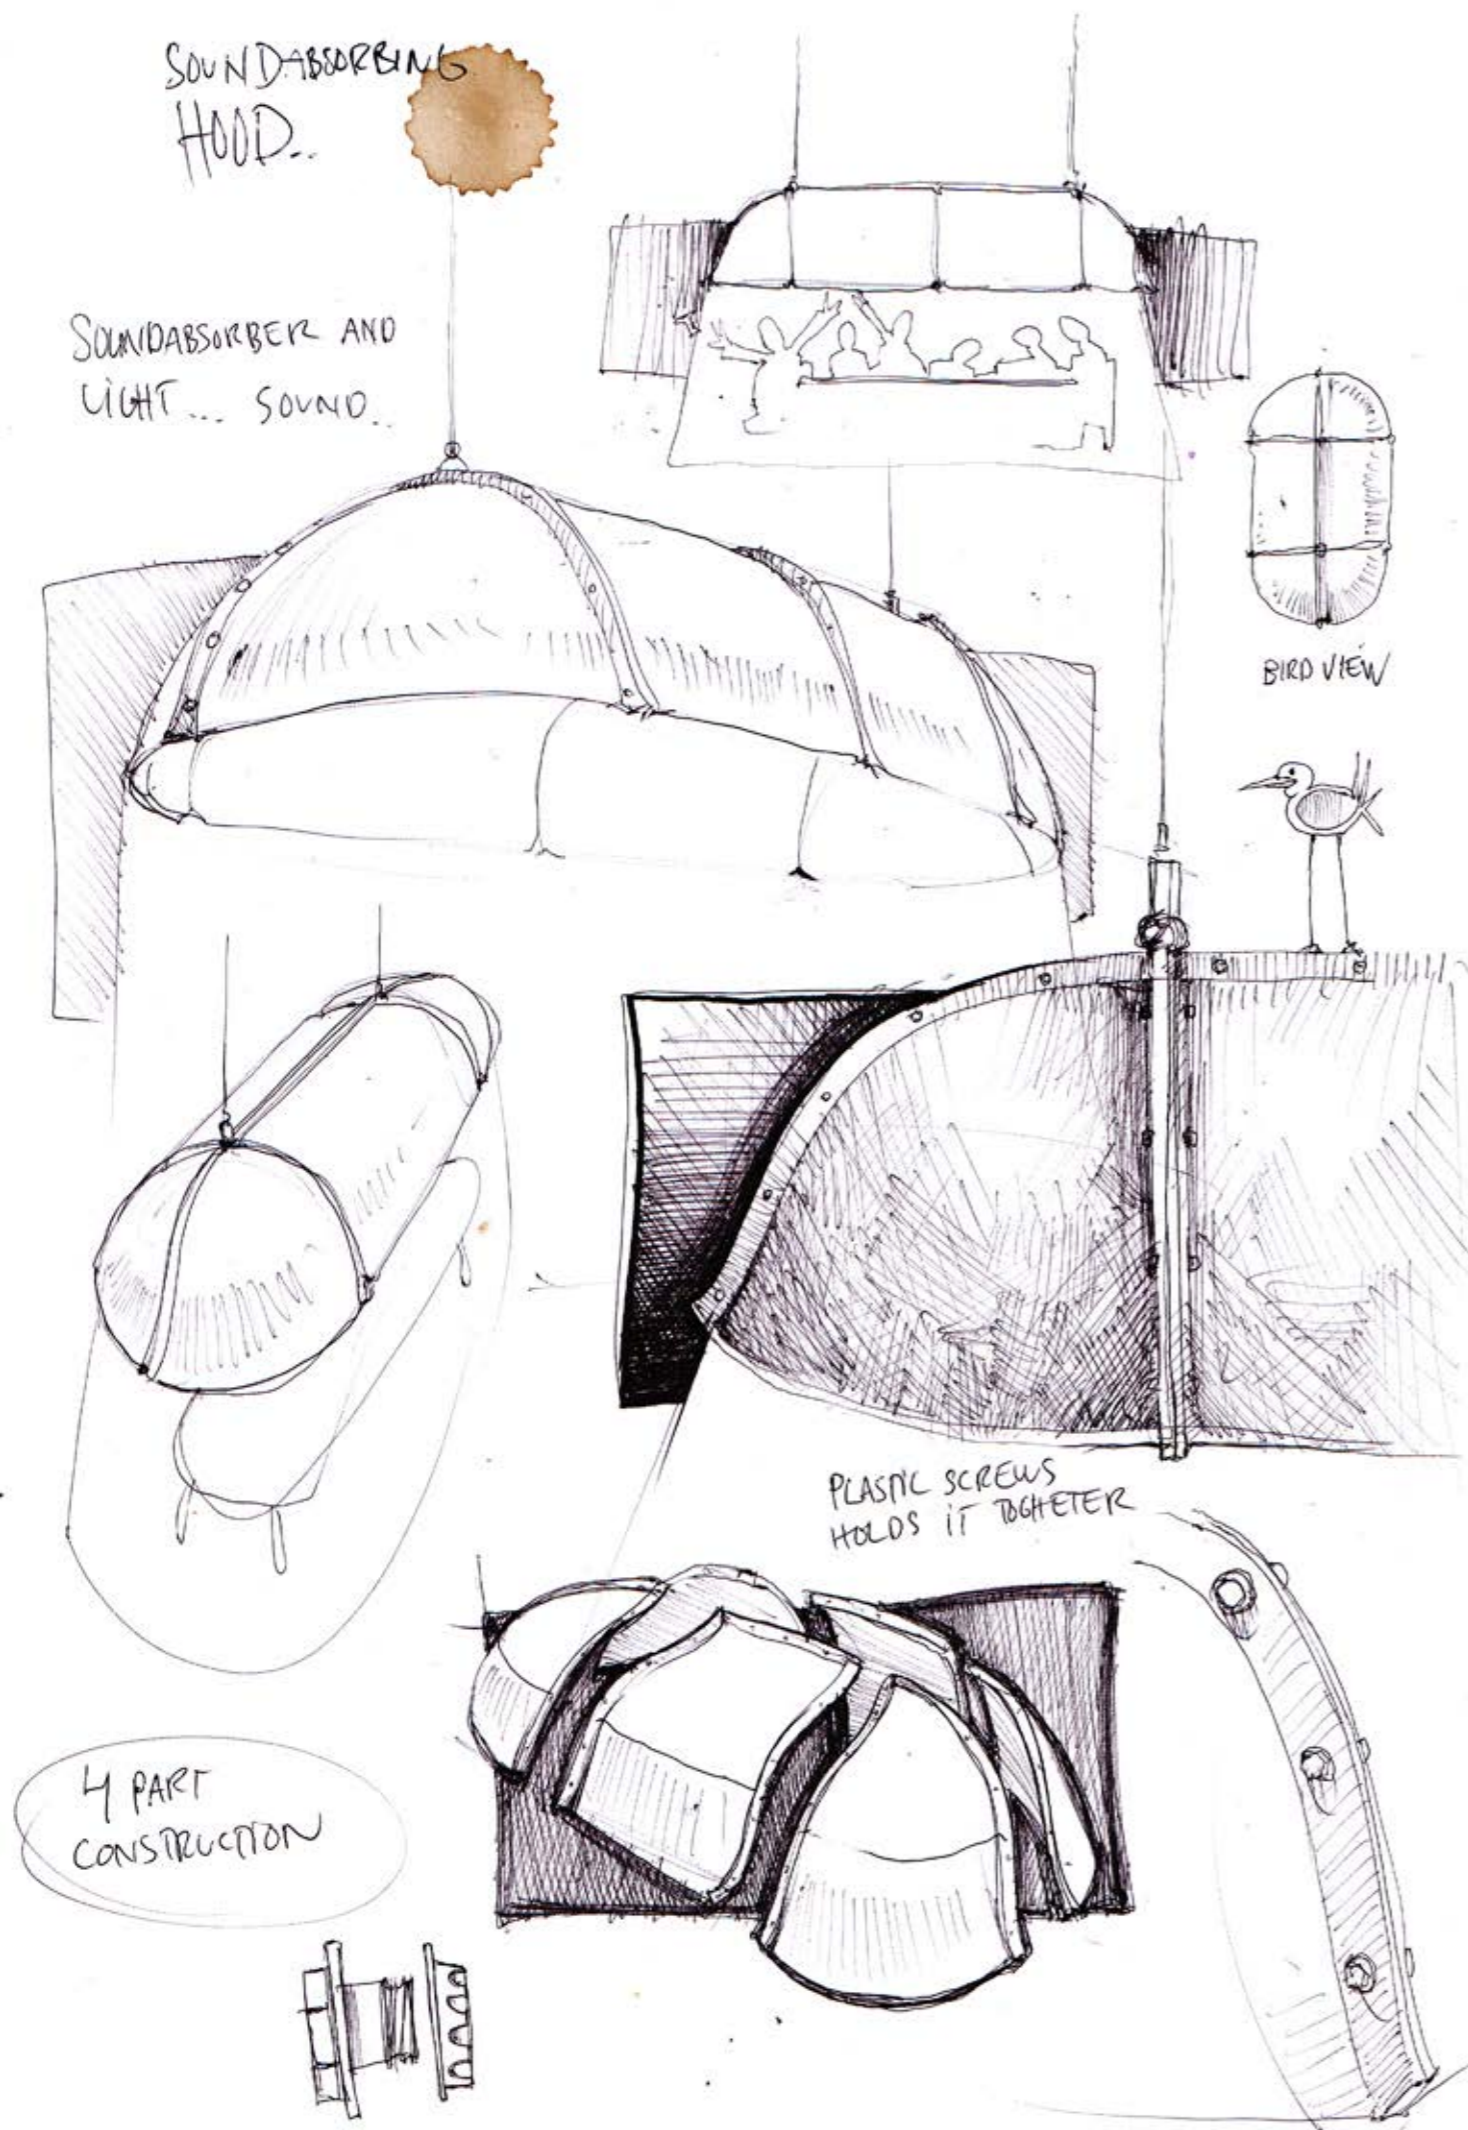

“Vi fick idén till Hood när vi behövde en ljudabsorbent över vårt konferensbord i den nya studion”, säger Petrus Palmér från designgruppen Form Us With Love. “Vi gjorde en första prototyp och insåg att vi även kunde tillföra ett behagligt ljus.”

Hood är en idealisk lösning för dagens många öppna kontorslandskap, eftersom den fungerar både som ljuskälla och ljudabsorbent. Den skapar intima utrymmen och dess modulära struktur möjliggör att Hood kan växa eller krympa vid behov.