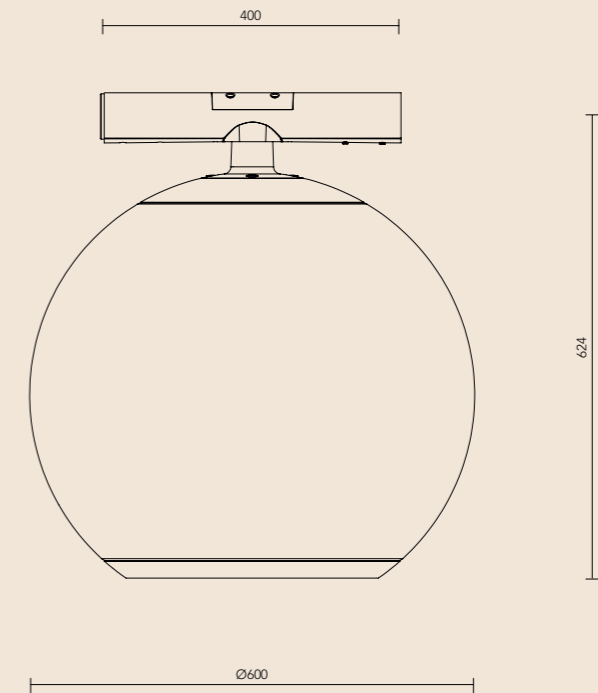

Halo 450

Material	Armaturhus och stolpanslutning i gjuten aluminium. Kupa i opal slagseg akryl.
Montering	För montage på 48 mm stolparm (artikelnummer nedan) alt. för montage i stolpe med invändig gänga G1/2" (för artikelnummer, se www.atelje-lyktan.se).
Anslutning Standardfärg	Armatyren leveras med 0,5 m kabel och snabbkopplingskontakt. Antracitgrå struktur RAL9023, Aluminiumgrå struktur RAL9006. Annan färg offereras på förfrågan.
Bländskydd Reflektor Ljusspridning Ljuskälla	Klart glas alt. mikroprismatiskt akrylglas. Maxilux LED, Miro 20 Silver. Symmetriskt rundstrålände. Inkl. LED modul Cree 1520, 2520 eller 2530, ljusfärg 3000K alt. 4000K. Färgåtergivning CRI min. 80.
Övrigt	Projicerad vindyta 0,09 m². Vikt 6,5 kg. Arm: 8 kg. Arm beställs separat.

Design av Stefan Borselius