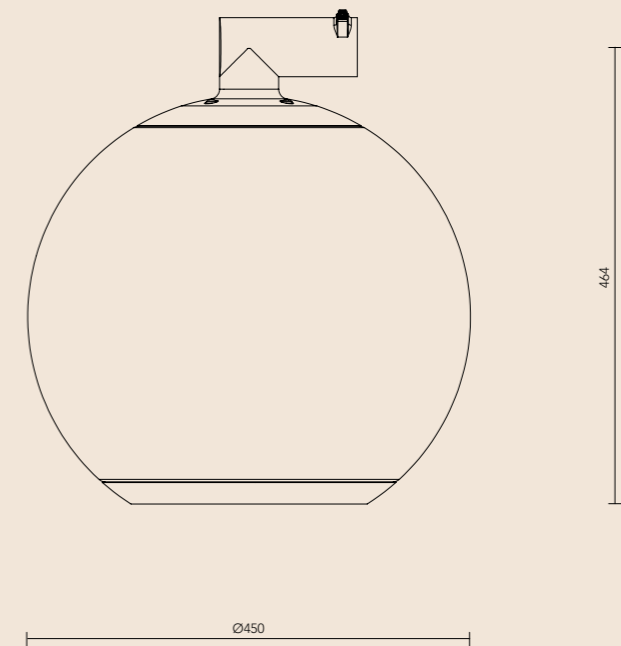

Halo 450

Material	Armaturhus och stolpanslutning i gjuten aluminium. Kupa i opal slagseg akryl.
Montering	För montage på 48 mm stolparm (artikelnummer nedan) alt. för montage i stolpe med invändig gänga G1/2" (för artikelnummer, se www.atelje-lyktan.se).
Anslutning Standardfärg	Armatyren leveras med 0,5 m kabel och snabbkopplingskontakt. Antracitgrå struktur RAL9023, Aluminiumgrå struktur RAL9006. Annan färg offereras på förfrågan.
Bländskydd Reflektor Ljusspridning Ljuskälla	Klart glas alt. mikroprismatiskt akrylglas. Maxilux LED, Miro 20 Silver. Symmetriskt rundstrålände. Inkl. LED modul Cree 1520, 2520 eller 2530, ljusfärg 3000K alt. 4000K. Färgåtergivning CRI min. 80.
Övrigt	Projicerad vindyta 0,09 m². Vikt 6,5 kg. Arm: 8 kg. Arm beställs separat.

Design av Stefan Borselius