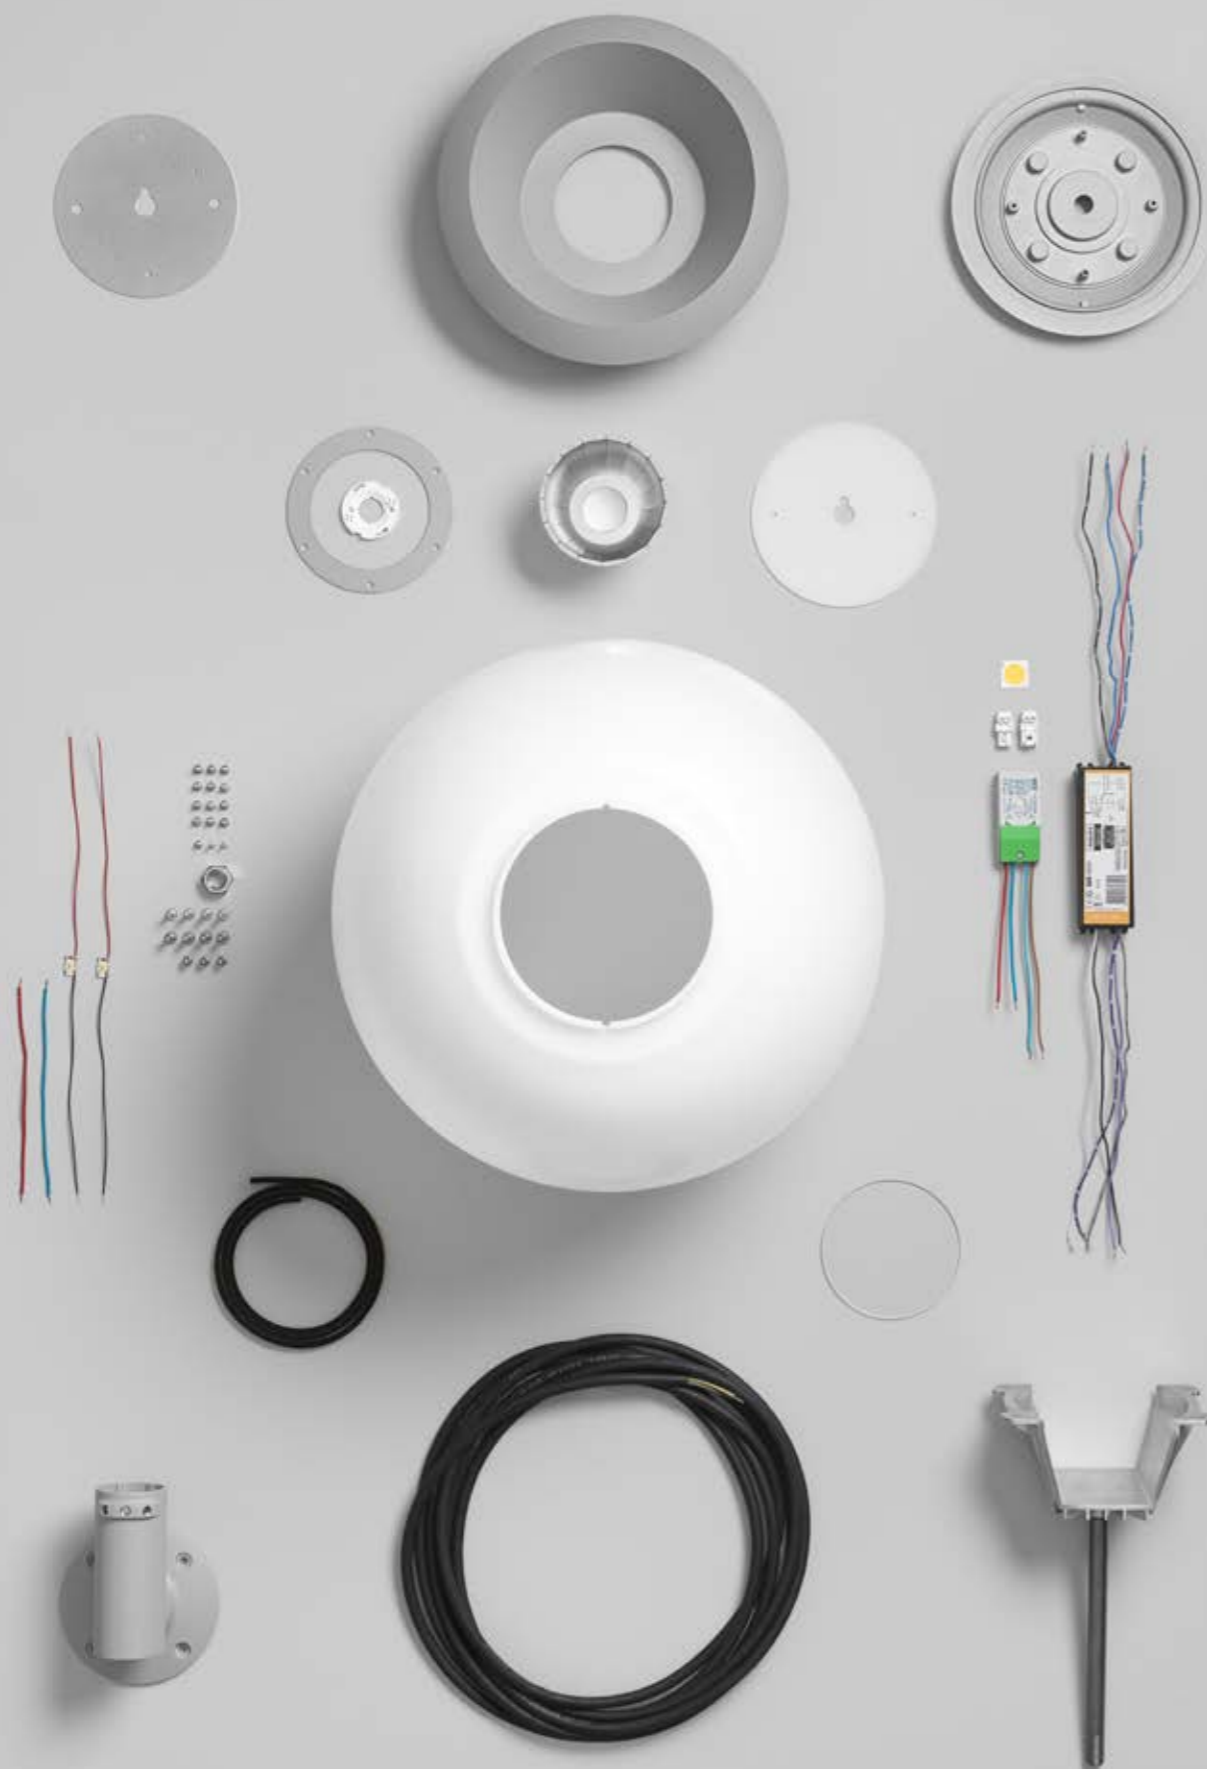

”Jag utgick från en grundform, en cirkel, en sfär. Jag ville skapa något som kunde smälta in i miljöerna. Ett lysande klot, som en liten måne”, berättar Stefan Borselius. Klotet belyses med ett varmt och behagligt LED-ljus som ger armaturen dess form. Ett klot som lyser och visar vägen. Full ljusstyrka riktas neråt för att belysa marken. Detta tack vare en LED-modul placerad på undersidan av klotet. Ljusbilden kan vara asymmetrisk eller symmetrisk. LED-modulen skyddas av ett plant härdat skyddsglas och sitter en liten bit in i armaturen för att inte blända på håll. Den mörka alumini-umkanten förtydligar cirkelns form och återkommer på ovansidan.

Halo lyser med ett varmt och behagligt LED-ljus som ger armaturen dess form. Ett klot som lyser och visar vägen.

Teknisk information

Halo 600

Material	Armaturhus, linfäste och stolpanslutning i gjuten aluminium. Kupa i opal slagseg akryl.
Montering	För montage på 48 mm stolparm. Gänganslutning kan tas fram på förfrågan. Alternativt linmontage.
Anslutning	Stolpe/Vägg: Armatyren levereras med 0,5 m kabel och snabbkopplingskontakt. Lina: Armatyren levereras med kopplingsdosa 5x2,5 mm ² . Standard kopplingsdosa medger ej överkoppling. På förfrågan levererar vi armatyren med överkopplingsbar dosa.
Standardfärg	Antracitgrå struktur RAL9023, Aluminiumgrå struktur RAL9006. Annan färg offereras på förfrågan.
Reflektor	Asymmetrisk gatubelysningsoptik med linsteknik.
Ljusspridning	Asymmetrisk. Tre olika ljusmoduler. Ljusmodul, LM1: Symmetrisk rektangulär ljusbild. LM2: Vägar och gångbanor. LM3: Vägar och parkeringar.
Ljuskälla	Inkl. LED-modul bestyckad med Lumiled Luxeon Tx, ljusfärg 3000K alt. 4000K. Utrustad med LEDIL-linser för gatubelysning. Färgåtergivning CRI min. 80. Ljusfärgstolerans max 5 SDCM.
Övrigt	Projicerad vindyta 0,16 m ² . Vikt 15,5 kg. Arm: 8 kg. Arm beställs separat. Nattsänkning tillgänglig.