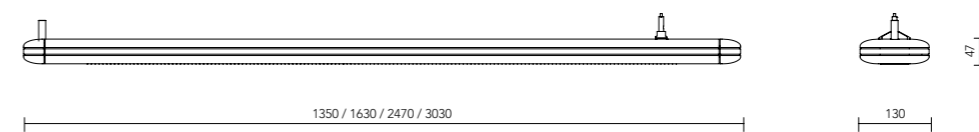

Fovea LED singel