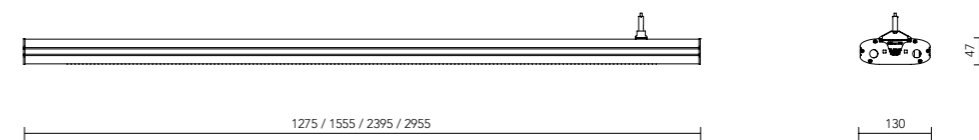

Fovea LED system