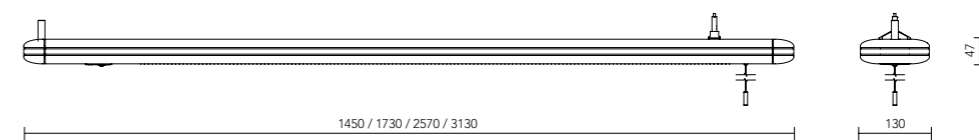

Fovea LED singel Actilume (-384)