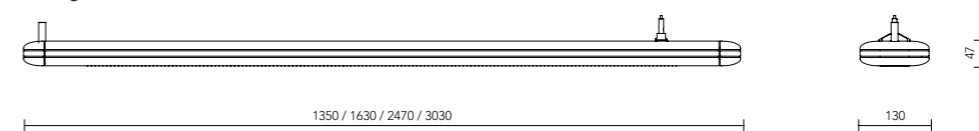

Fovea LED singel