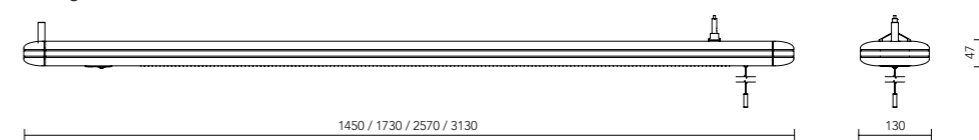

Fovea LED singel Actilume (-384)