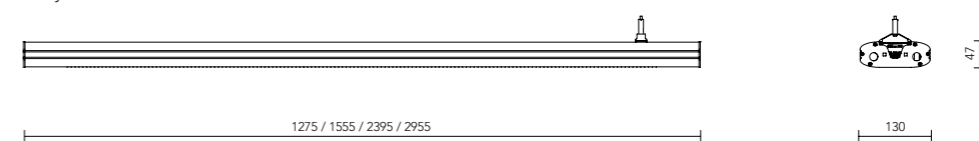

Fovea LED system