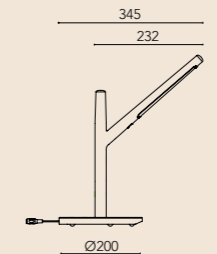

Faggio golv