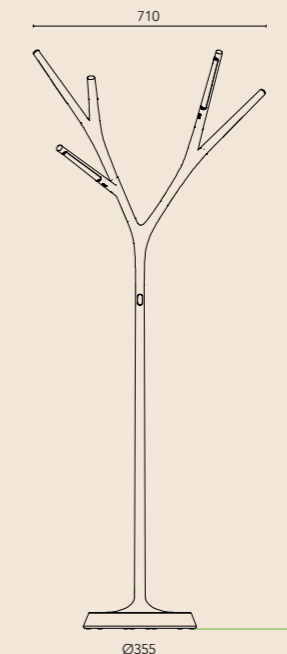

Faggio golv