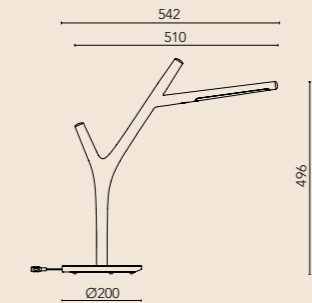

Design av Darfon

Beskrivning	BxHxØ (mm)	Armatureffekt	Armaturljusflöde	Armaturljusutbyte	Vikt	Art.nr.	Färg
Faggio bord	542x555x200	Max. 9,5W LED (1 ljusgren)	400 lm	47 lm/W	3,2 kg	200977	Silver
Faggio bord	542x555x200	Max. 9,5W LED (1 ljusgren)	400 lm	47 lm/W	3,2 kg	200972	Vit
Faggio bord	542x555x200	Max. 9,5W LED (1 ljusgren)	400 lm	47 lm/W	3,2 kg	200973	Svart
Faggio bord mini	345x414x200	Max. 9,5W LED (1 ljusgren)	400 lm	47 lm/W	2,6 kg	200974	Silver
Faggio bord mini	345x414x200	Max. 9,5W LED (1 ljusgren)	400 lm	47 lm/W	2,6 kg	200978	Vit
Faggio bord mini	345x414x200	Max. 9,5W LED (1 ljusgren)	400 lm	47 lm/W	2,6 kg	200979	Svart
Faggio golv	710x1825x355	Max. 35W LED (4 ljusgrenar)	400 lm x4	47 lm/W	9,0 kg	200975	Vit
Faggio golv	710x1825x355	Max. 35W LED (4 ljusgrenar)	400 lm x4	47 lm/W	9,0 kg	200976	Svart
Tillbehör						Art.nr.	Färg
Ljusgren			400 lm			208920	Silver
Liten topp						208921	Silver
Lång topp						208922	Silver
Y-modul (förgrening)						208923	Silver
Ljusgren			400 lm			208924	Vit
Liten topp						208925	Vit
Lång topp						208926	Vit
Y-modul (förgrening)						208927	Vit
Ljusgren			400 lm			208928	Svart
Liten topp						208929	Svart
Lång topp						208930	Svart
Y-modul (förgrening)						208931	Svart
Driver till Faggio bord						208932	
Driver till Faggio golv						208933	

Tryckknapp on/off. Inkopplad men släckt armatur befinner sig i stand-by-läge.

Y-modul. Ljusgrenarna kan riktas och ljusregleras individuellt.

Ljusgrenarna trycks fast och vrids för rätt stabilitet.

Faggio bord

Faggio bord mini

Faggio golv

Ljuset designas av användaren beroende av hur ljusgrenarna vinklas. Med en huvudbrytare och individuella brytare på varje ljusgren går det att välja gemensam eller separat styrning. Efter inkoppling befinner sig Faggio i stand-by-läge och on/off-knappen lysas upp med jämna intervaller - ett mjukt rytmiskt blinkande - vilket gör det lätt för användaren att hitta och tända armaturen även i mörker.