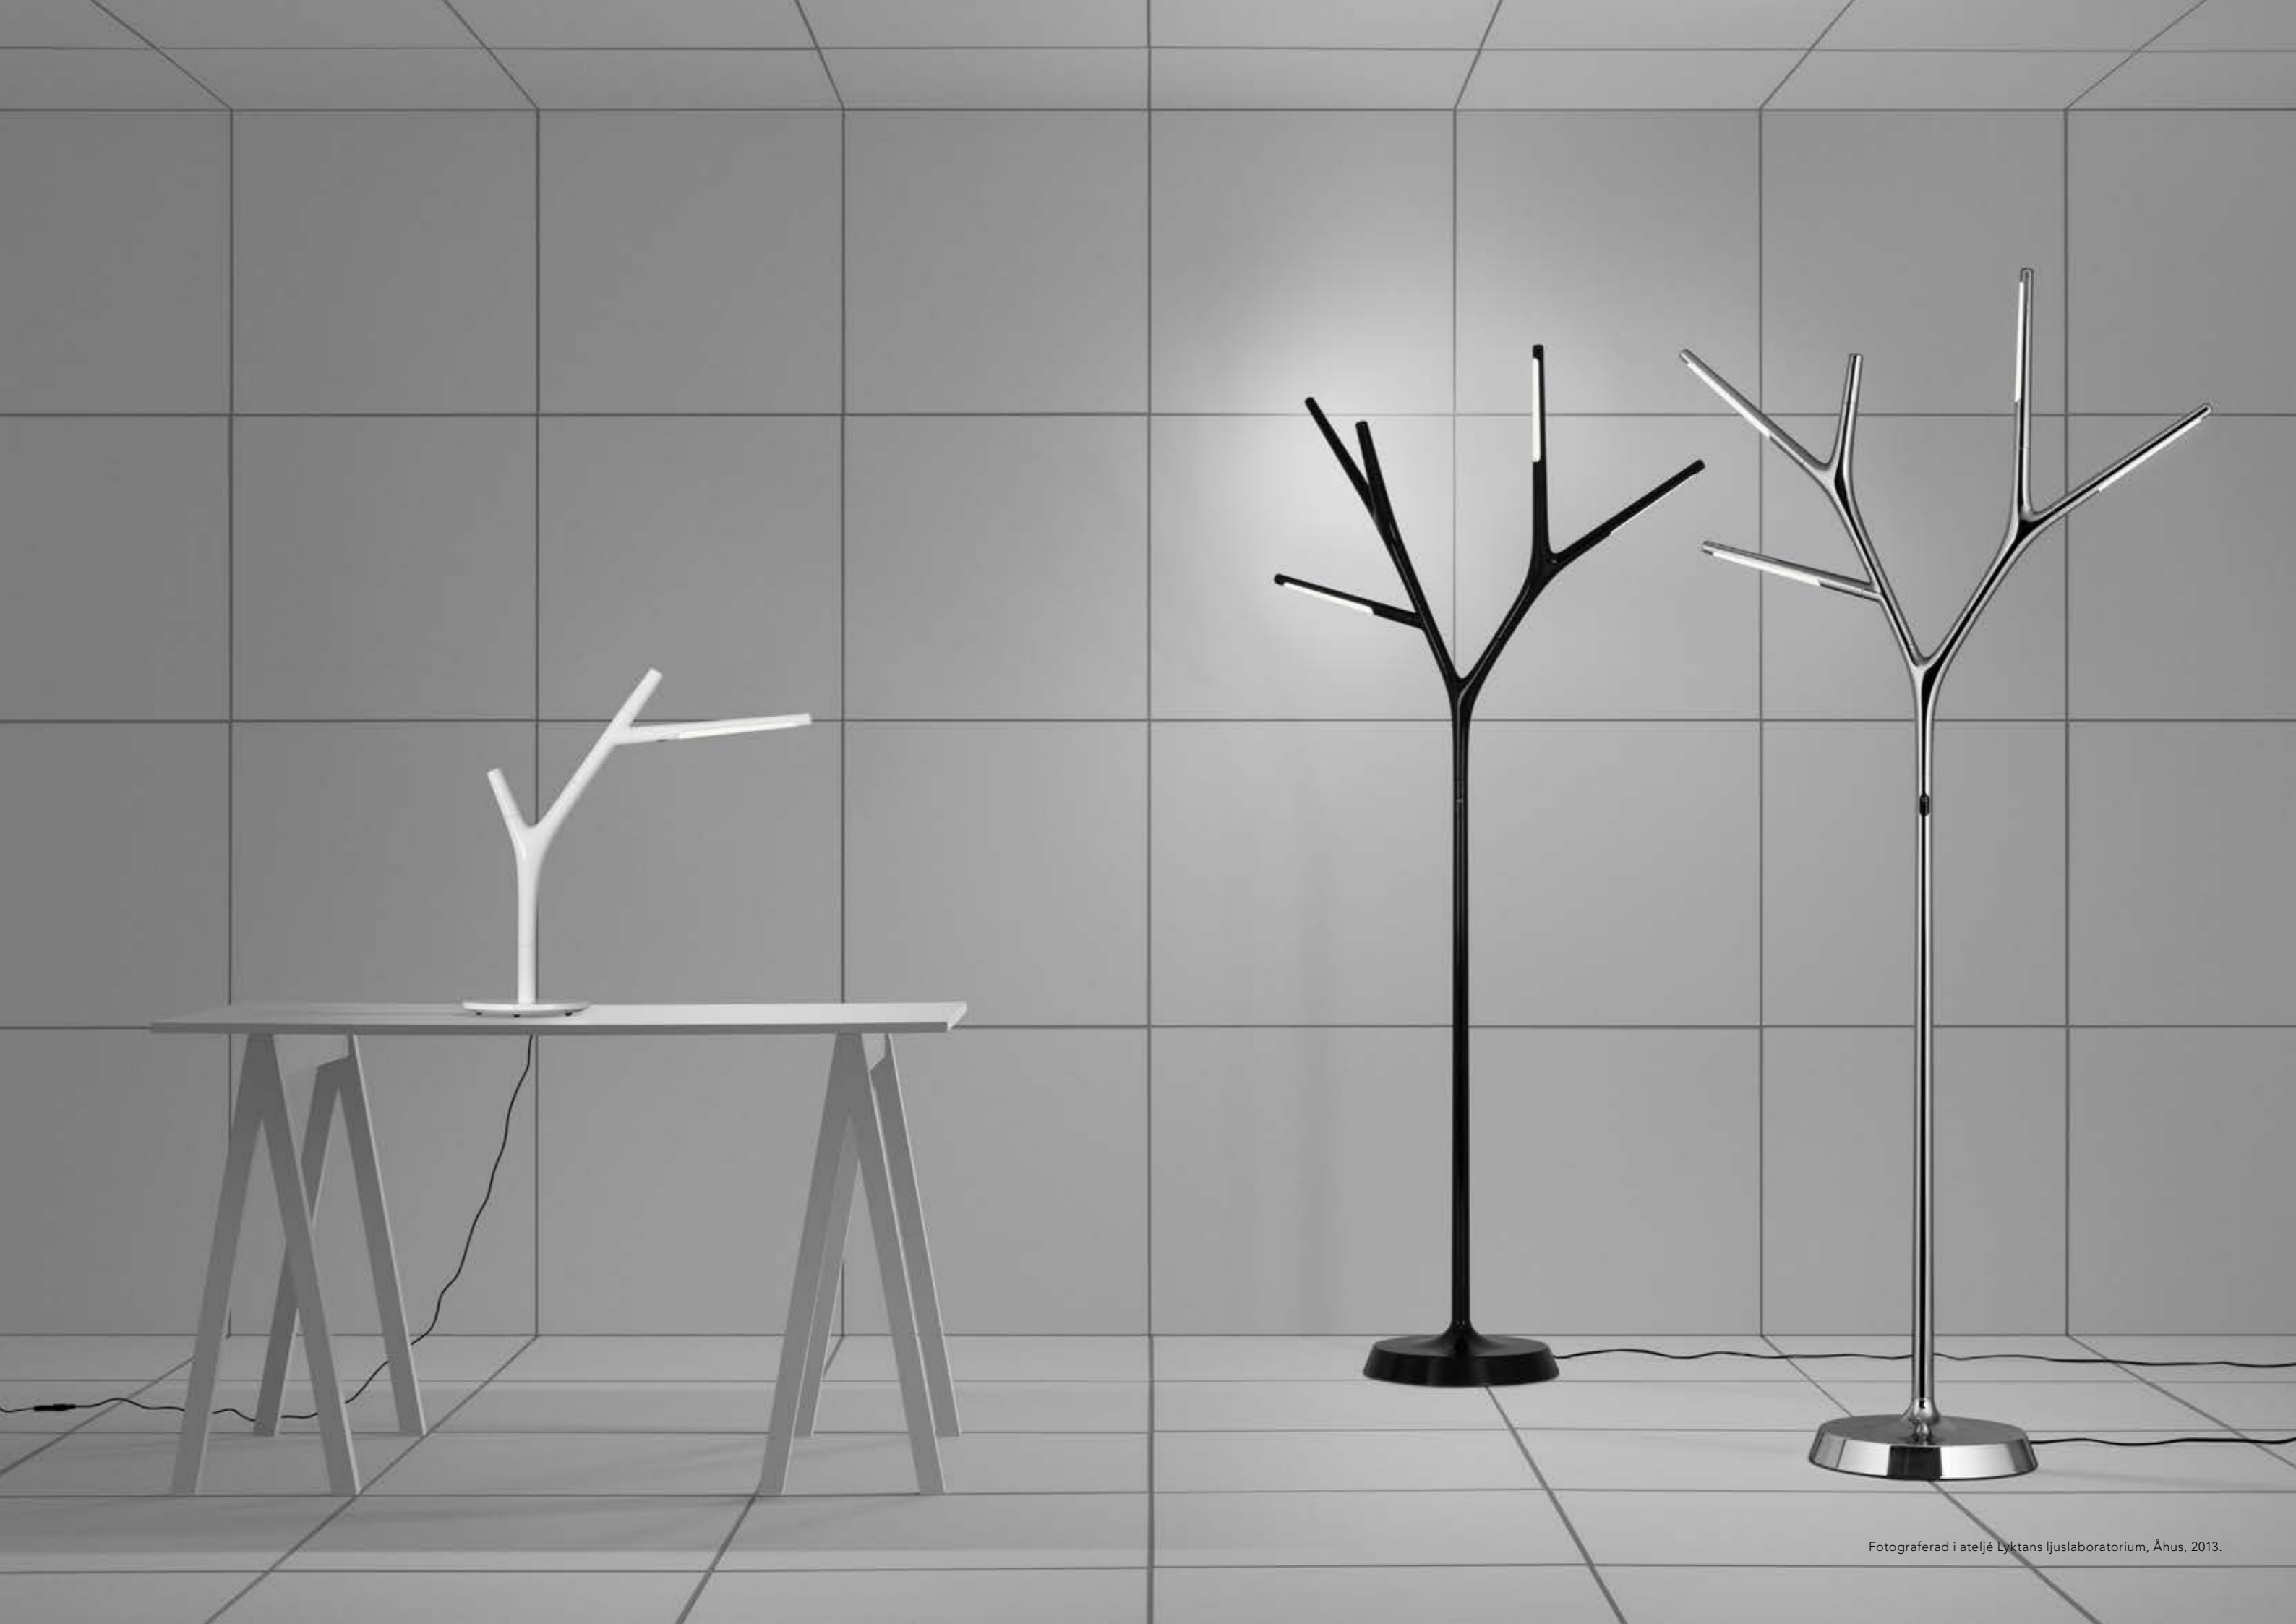

Faggio

ateljé Lyktan

Trädens vackra linjer och former har inspirerat till designen av bord- och golvarmatoren Faggio.

Att ta in naturliga element i offentliga byggnader och hem skapar en intressant balans mellan ute och inne, mellan organiska och geometriska former.

Faggio finns i färgerna vitt och svart samt silver och består av en stomme i aluminium och har en enkel, nätt och avantgardistisk stil. Bländskyddet är i frostat utförande. Golvmodellen samt den större bordmodellen bygger på ett modulärt designkoncept vilket tillåter att varje del av armaturen kan monteras, utökas, förminskas, roteras och justeras enligt önskad spridningsvinkel samt av användaren önskad form och funktion. "Det är enkelt att byta utseende på Faggio", säger produktchef Malin Gadd. "Varje användare kan skapa sin egen unika armatur".

**Genom sitt modulära
designkoncept kan Faggio
justeras efter behov.**

Teknisk information

Faggio

Material	Stomme i aluminium med elförzinkad metallbeläggning alt. lackat utförande. Bländskydd i polykarbonat.
Anslutning	Sladd och stickpropp. Längd på kabel=Golv 2 m, Bord 1,65 m.
Standardfärg	Silver alt. vit RAL9003 eller svart RAL9005 pianolack.
Ljuskälla	Inkl. LED-ljuskälla, ljusfärg 3000K (5000K på förfrågan). Färgåtergivning CRI 80-85.
Övrigt	Inkl. linjär ljusreglering via beröring/touch.