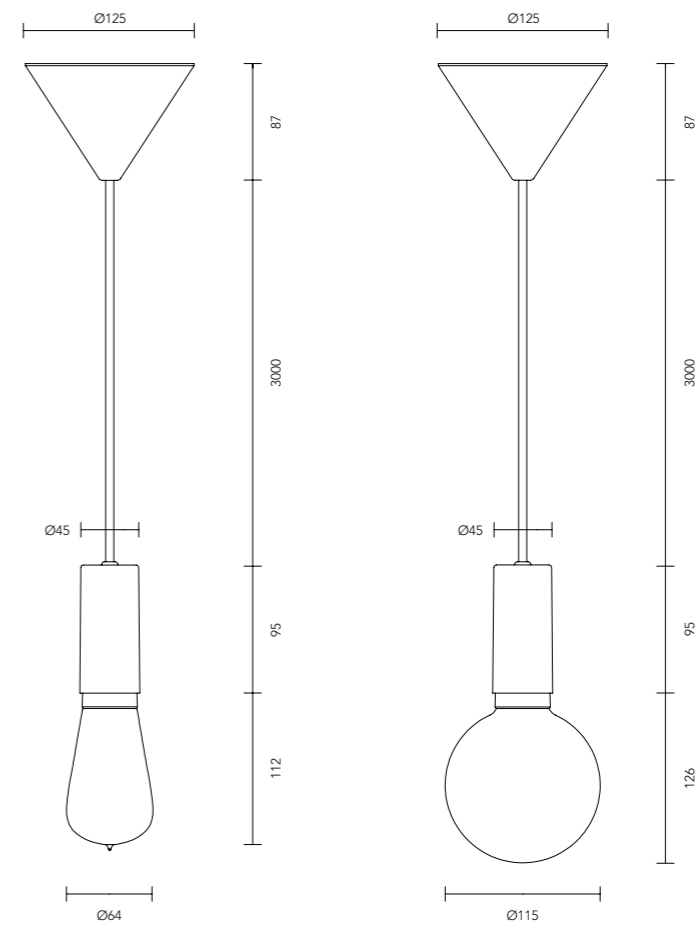

6: Cobbler Pudergrön