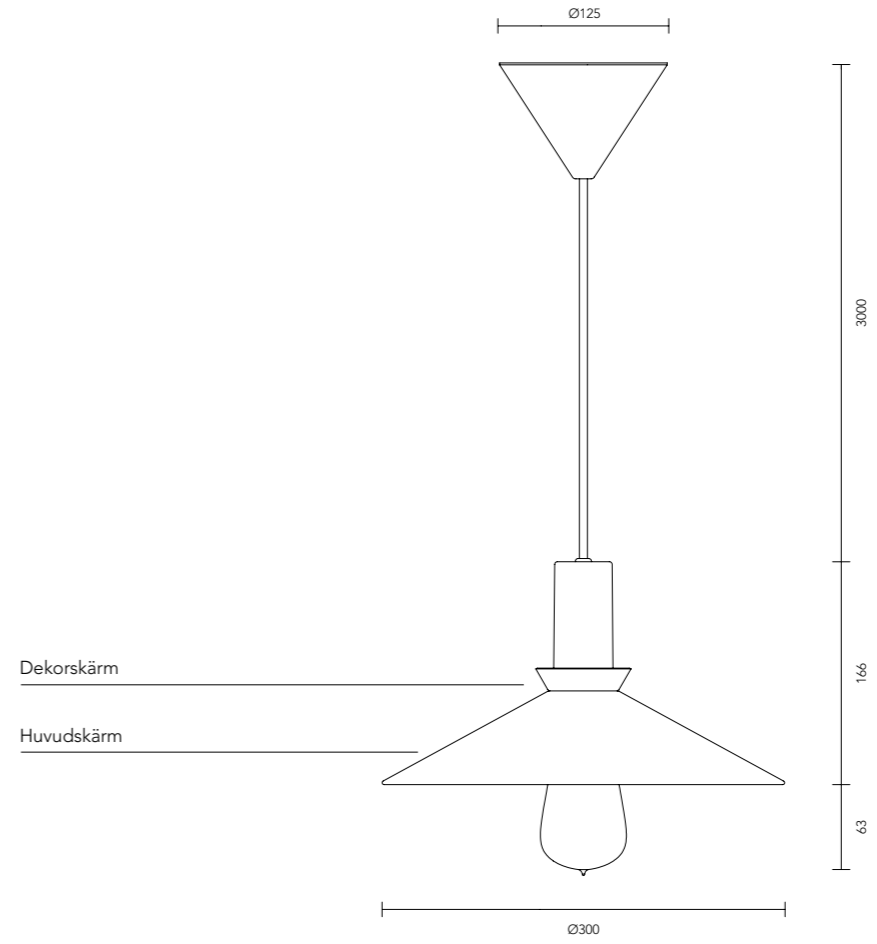

1: Cobbler Svart

2: Cobbler Champagne

3: Cobbler Vit

4: Cobbler Petroleumblå

5: Cobbler Puderrosa