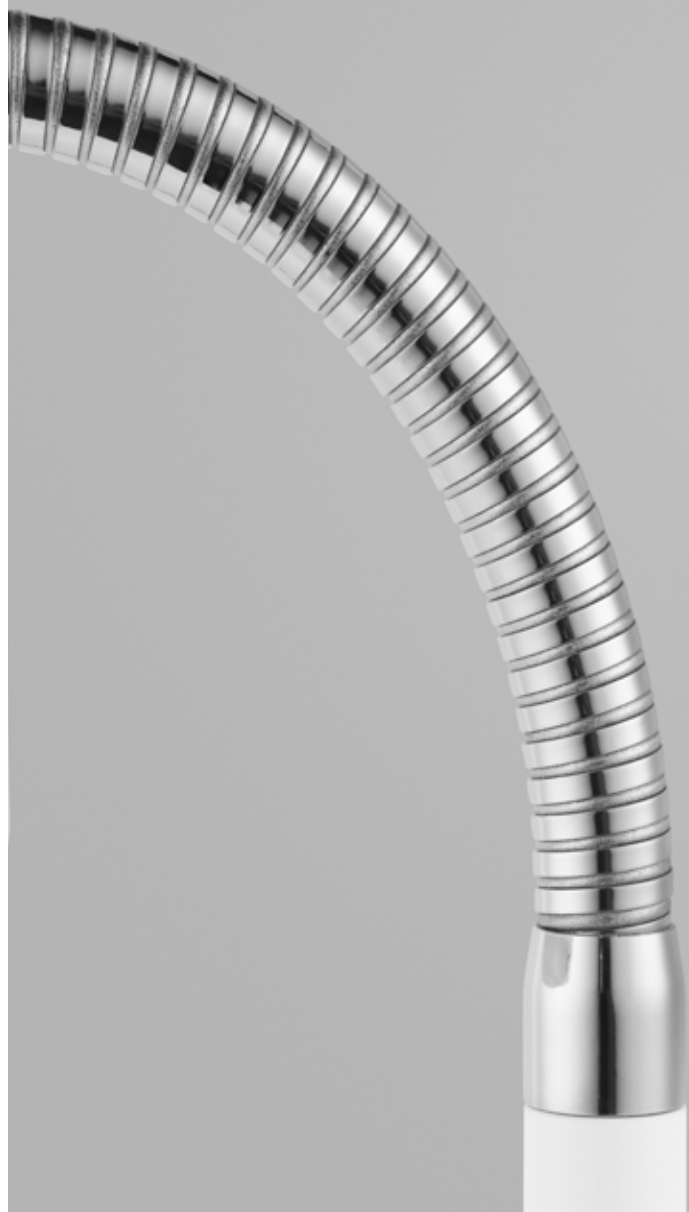

BUMLING MINI

ateljé Lyktan

BUMLING MINI

”Det var mig en stor bumling, Anders!” skulle en vän till formgivaren Anders Pehrson ha sagt då han såg dennes nya pendellampa på belysningsmässan i Göteborg år 1968. Lampan i fråga var bullig i formen, racerbilsgrön, och hela 60 cm i diameter. Så föddes Bumlingen, en svensk designklassiker. Nu återlanserar vi klassikern i två ursprungliga storlekar, 190 & 250 mm.

BORD

GOLV

PENDEL

VÄGG

UTOMHUS

FAKTA

Material:	Skärm i trycksvarvad aluminium.
Montering:	Pendel / Væg / Bord / Golv
Anslutning:	<p><u>Bumling indoor:</u> Pendel levereras med 3 m halogenfri vit kabel 2G0,75 mm². Takkopp med plint 2x2,5mm² och lamppropp. Bord och Golv levereras med 2,5 alt. 3 m halogenfri vit kabel 2G0,75 mm². Dimbar. Væg levereras med kopplingsplint i väggdosa, 3x2,5 mm². Dimbar.</p> <p><u>Bumling outdoor:</u> Væg dosa inklusive IP55-klassad kopplingsdosa för lösa kopplingsplintar.</p>
Standardfärg:	<p><u>Bumling indoor:</u> Vit NCS 0500-N G90. Valbar kulör kan fås mot en extra kostnad.</p> <p><u>Bumling outdoor:</u> Antracitgrå ~ RAL9023 struktur, Aluminiumgrå ~ RAL9006 struktur eller Svart RAL9005 struktur.</p>
Bländskydd:	<p><u>Bumling indoor:</u> Ringraster i opal akryl kombinerad med diffusorfilm.</p> <p><u>Bumling outdoor:</u> Armaturen levereras med IP65-klassad AC-modul som har ett diffuserande bländskydd.</p>
Ljuskälla:	<p>Inkl. 230V LED ljuskälla, ljusfärg 2700K.</p> <p>Färgåtergivning: CRI 80. Ljusfärgstolerans: max 3 SDCM. Livslängd: L80B10 50 000h (indoor), L70B10 50 000h (outdoor). Alternativt valbar GU10-ljuskälla.</p>
Design:	Anders Pehrson
Skyddsklass:	2
IP klass:	IP20 (indoor), IP55 (outdoor)