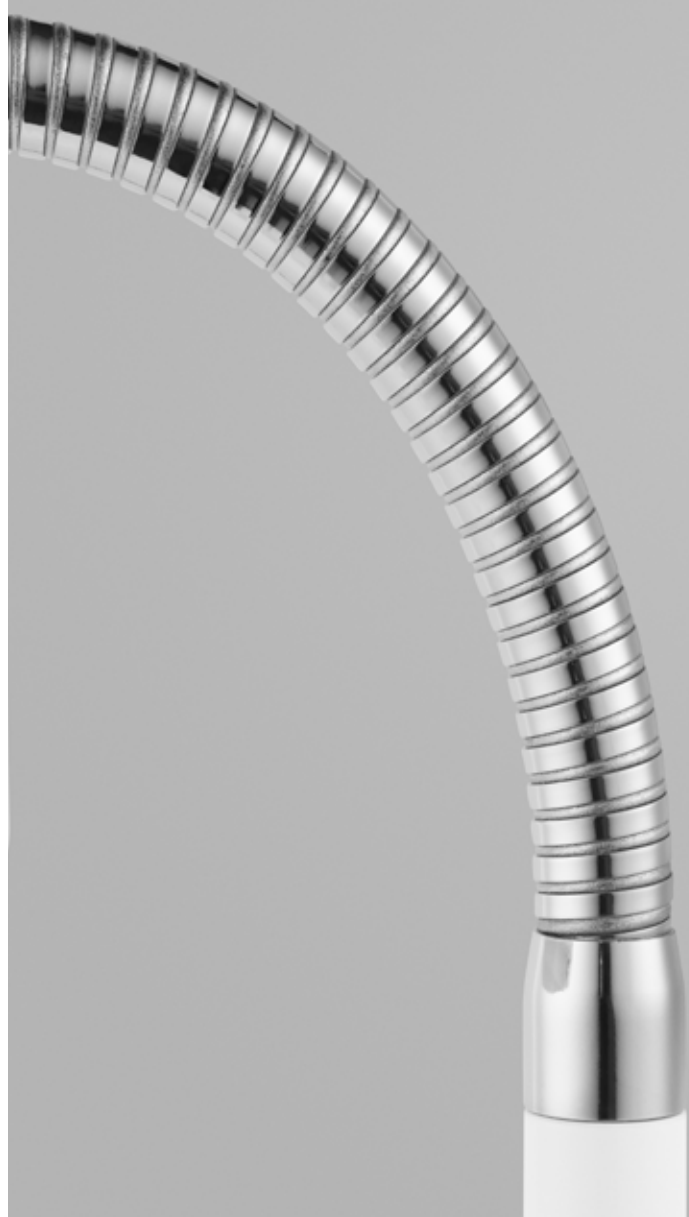

BUMLING MINI

ateljé Lyktan

MEMBER OF THE FAGERHULT GROUP

BUMLING MINI

”Det var en diger bumling, Anders!” skal en venn av formgiveren Anders Pehrson ha sagt da han så den nye pendellampen på belysningsmessen i Göteborg i 1968. Lampen det var snakk om hadde en svulmende form, var racerbilgrønn og hele 60 cm i diameter. Sånn ble Bumlingen, en svensk designklassiker, født. Nå relanserer vi klassikeren i to av de opprinnelige størrelsene, 190 & 250 mm.

BORD

GULV

PENDEL

VEGG

UTENDØRS

FAKTA

Materialer:	Skjerm i presstøpt aluminium.
Montering:	Pendel / Vegg / Bord / Gulv
Tilkobling:	<u>Bumling indoor:</u> Pendelen leveres med 3 m halogenfri hvit kabel 2G0,75 mm ² . Takkopp med plint 2x2,5 mm ² og lampestøpsel. Bord og Gulv leveres med 2,5 /3 m halogenfri hvit kabel 2G0,75 mm ² . Dimbar. Vegg leveres med koblingsplint i veggboks, 3x2,5 mm ² . Dimbar. <u>Bumling outdoor:</u> Veggboks, inkludert IP55-klassifisert koblingsboks med 3x2,5 mm ² .
Standard farge:	<u>Bumling indoor:</u> Hvit NCS 0500-N G90. Valgbar farge kan fås mot en kostnad. <u>Bumling outdoor:</u> Antrasittgrå ~ RAL9023 struktur, Aluminiumsgrå ~ RAL9006 struktur eller Svart RAL9005 struktur.
Avskjerming:	<u>Bumling indoor:</u> Ringraster i opal akryl kombinert med diffusorfilm. <u>Bumling outdoor:</u> Armaturen leveres med IP65-klassifisert AC-modul med opal avskjerming.
Lyskilde:	Inkl. 230V LED-lyskilde, lysfarge 2700K. Fargegjengivelse: CRI 80. Lysfargetoleranse: maks 3 SDCM. Livslengde: L80B10 50 000h (indoor), L70 50 000h (outdoor). Alternativt valgbar GU10-lyskilde.
Design:	Anders Pehrson
Beskyttelsesklasse:	2
IP-klasse:	IP20 (indoor), IP55 (outdoor)