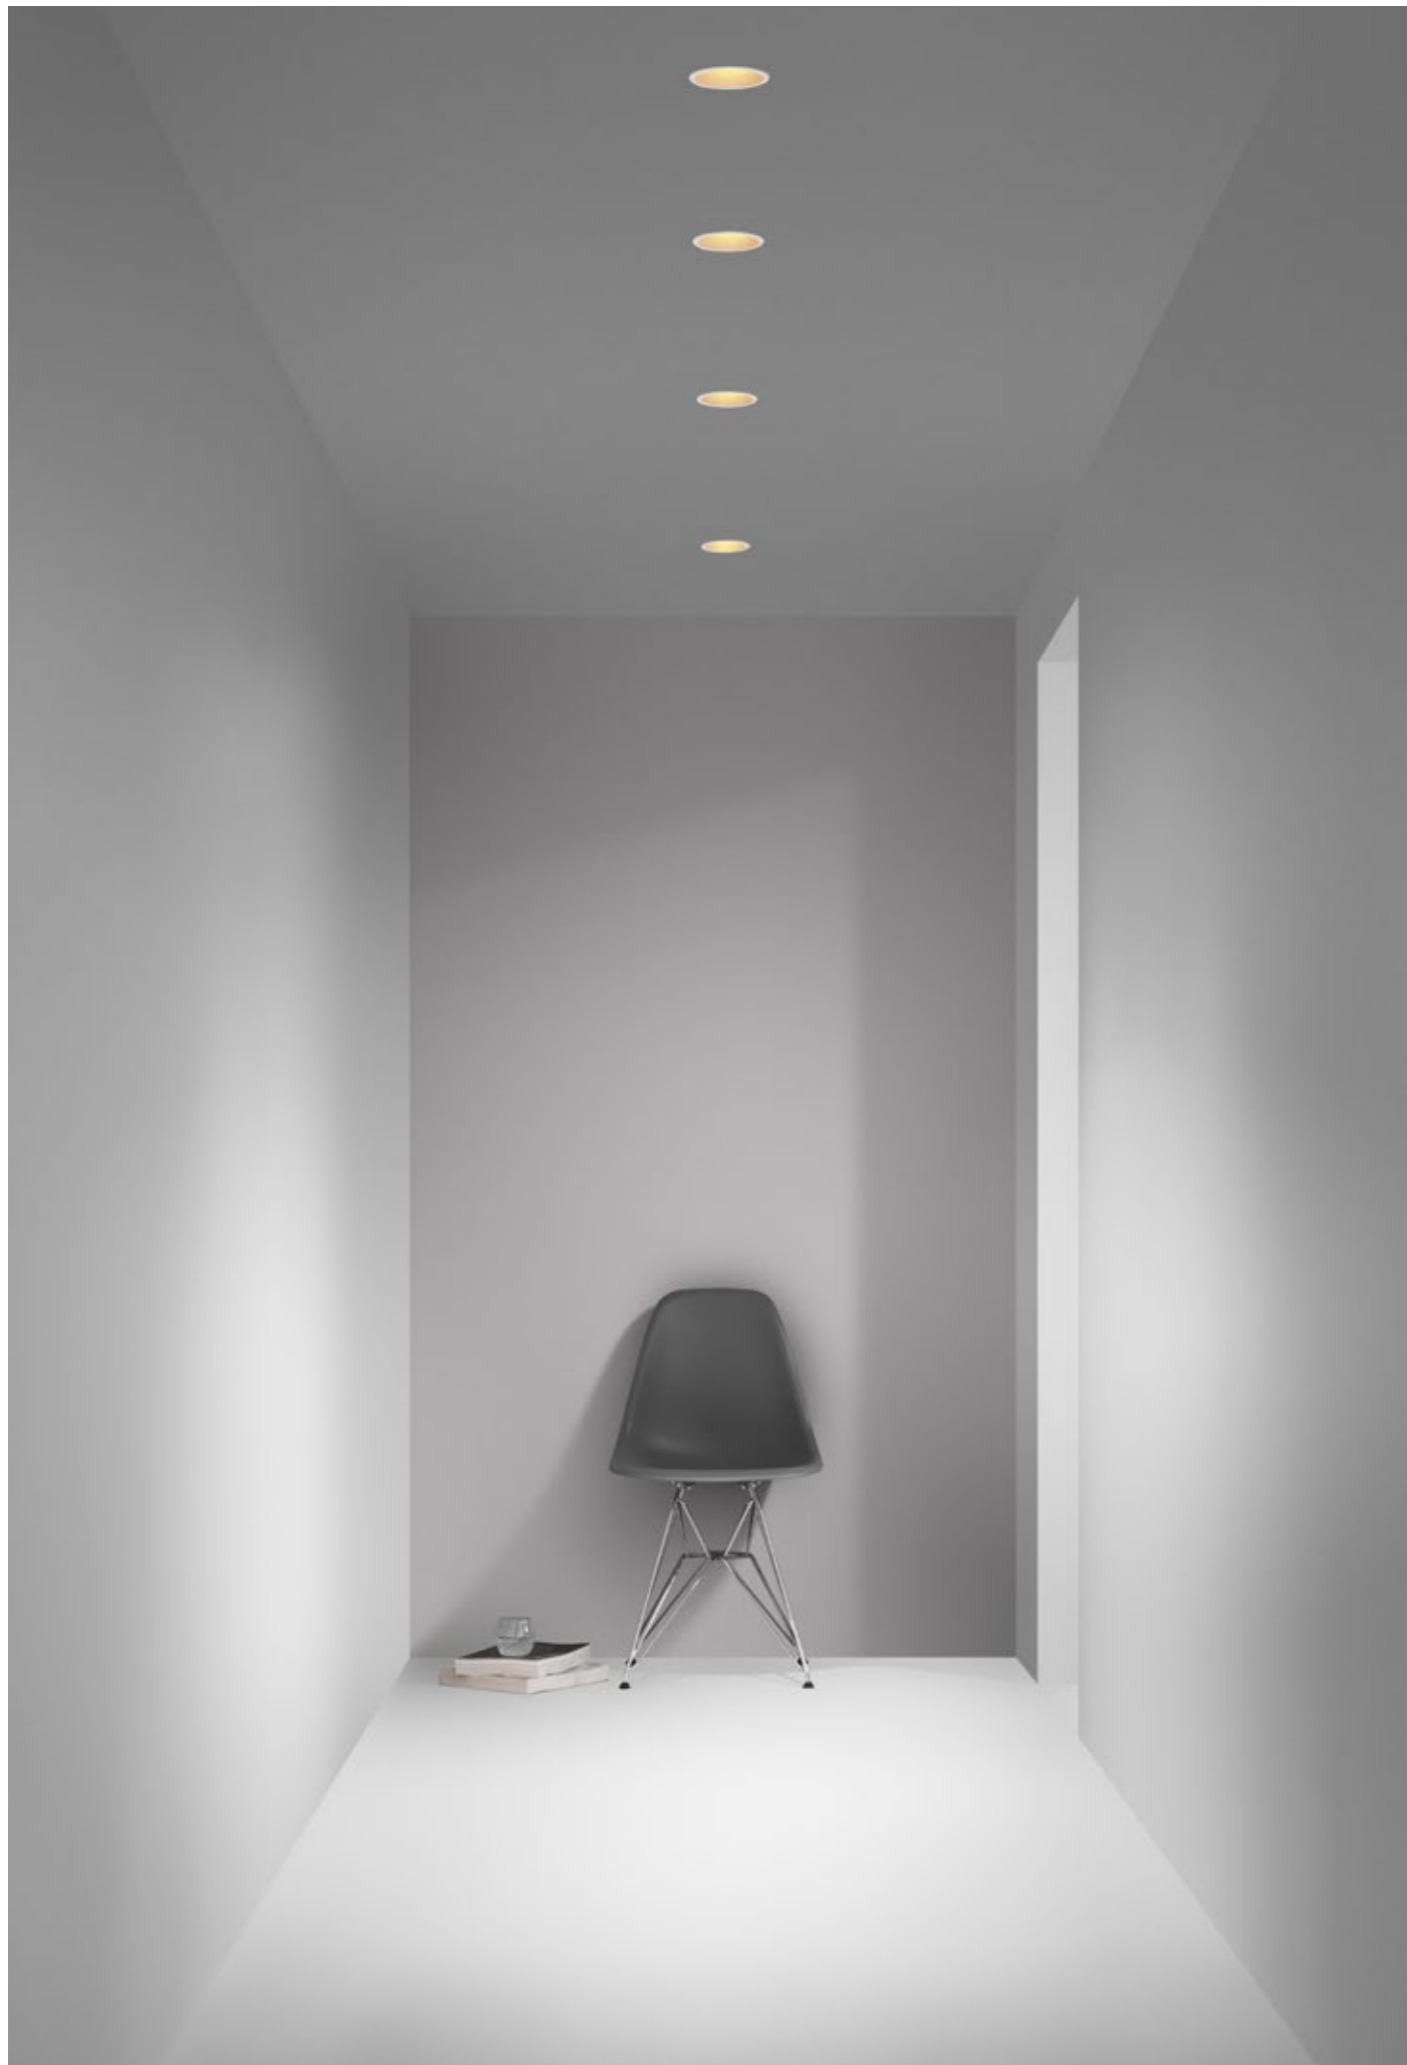

**Blaze**

**ateljé Lyktan**

**En nyutvecklad infälld LED-spotlightfamilj med hög färgåtergivning och prestanda gör Blaze till en värdig ersättare till energikrävande halogenljuskällor.**

**Ljusmotorn erbjuds med tre olika spridningsvinklar och färgtemperaturer i kombination med tio olika armaturhus, vilket möjliggör ljussättning i alla typer av miljöer.**