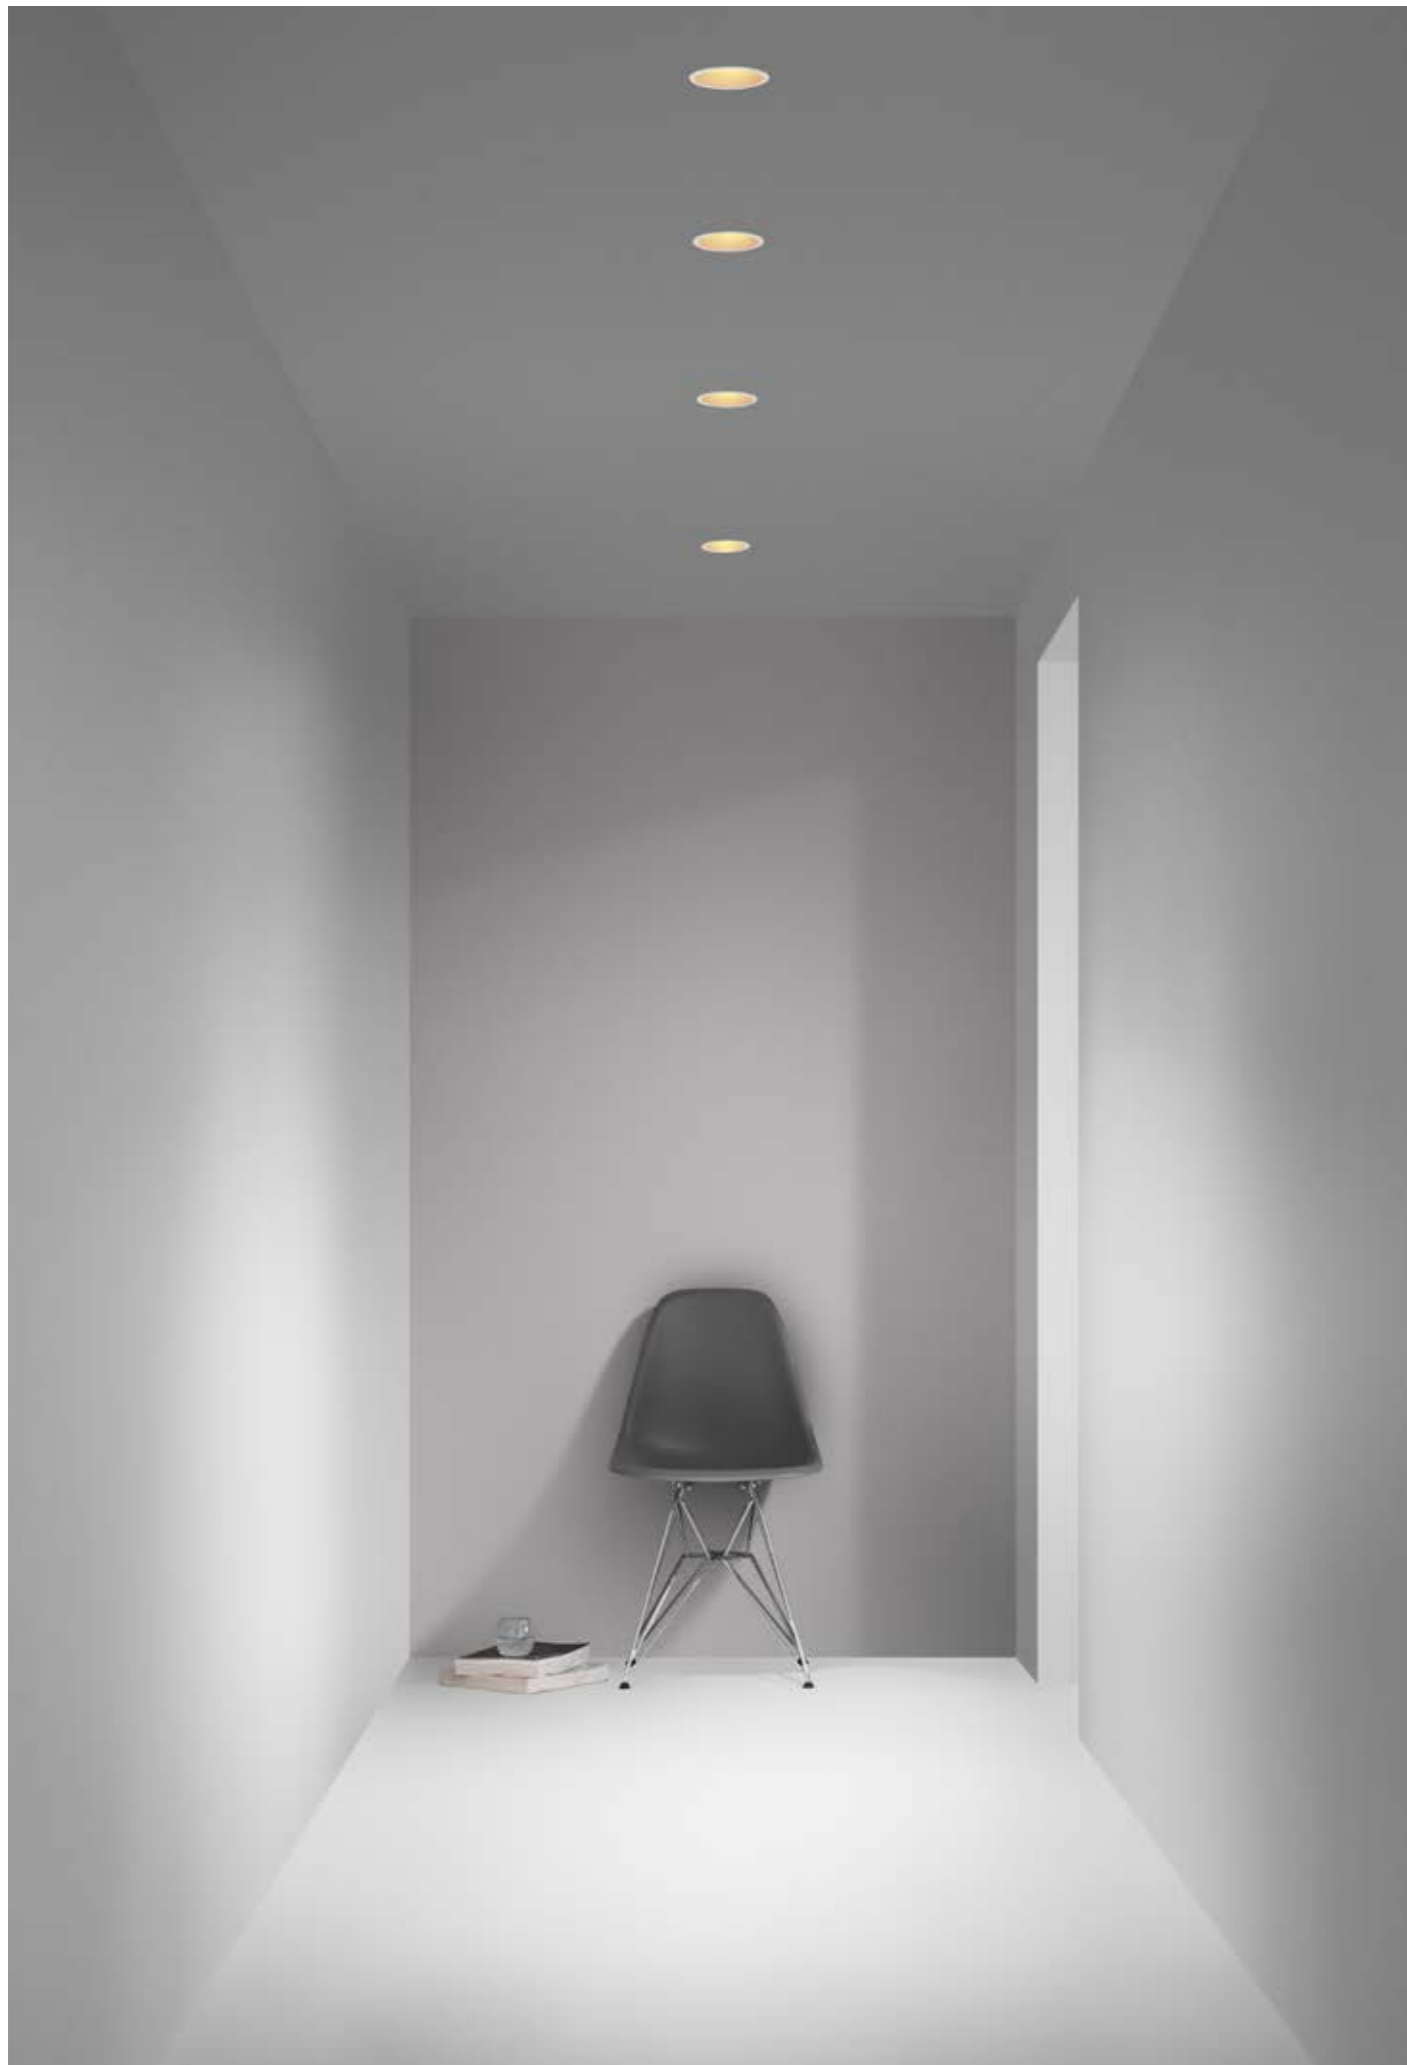

Blaze

ateljé Lyktan

En nyutvecklad infälld LED-spotlightfamilj med hög färgåtergivning och prestanda gör Blaze till en värdig ersättare till energikrävande halogenljuskällor.

Ljusmotorn erbjuds med tre olika spridningsvinklar och färgtemperaturer i kombination med tio olika armaturhus, vilket möjliggör ljussättning i alla typer av miljöer.

Deep / Deep IP44

Adjustable Deep

Deep Gold

Deep Black Gold

Adjustable Large

Adjustable

IP44

Square