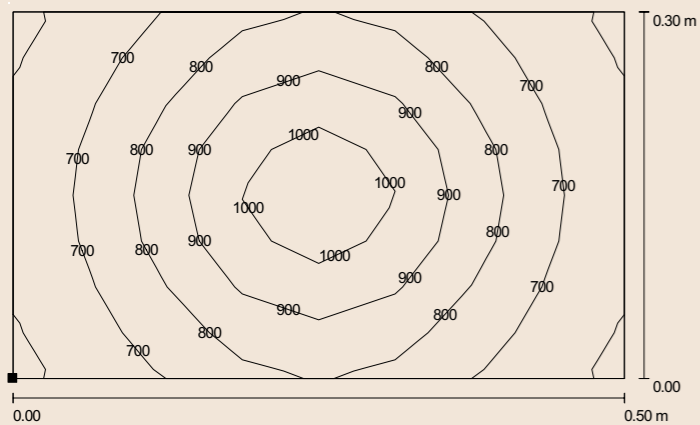

LED-ljuskälla från Samsung.

Ljusreglering 0-100% via sensoryta, s.k. "Sweep-Dim". On/off via samma sensoryta.

Filtklädd fotplatta.

Beräkningsplan:
Emed: 798
Emin: 596
Emax: 1129

Med fotplatta

Med klämfäste