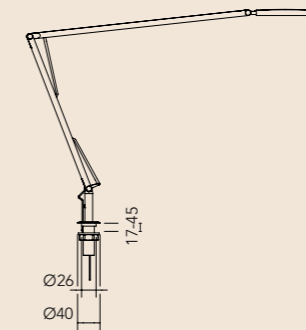

Med bordsbussning