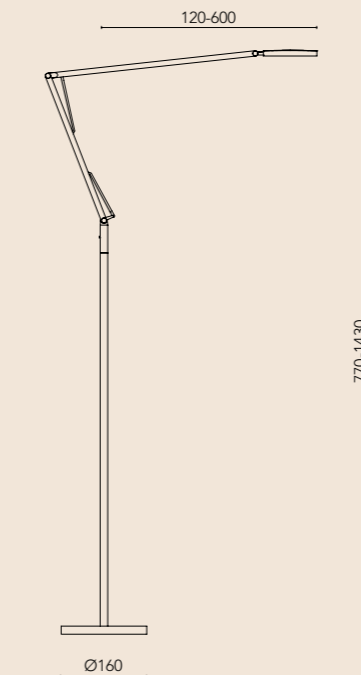

Birdie

Material	Armaturhus i fräst, anodiserad aluminium. Arm i strängpressad, bearbetad, anodiserad aluminium. Fotplatta, bordsfäste och bordsbussning (tillbehör) i bearbetad, anodiserat respektive kromat stål.
Montering	Armatyren köpes på separat artikelnummer och ihopmonteras med önskat tillbehör (beställs separat, se artikel-lista tillbehör).
Anslutning	2 m transparent halogenfri anslutningsledning med Plug-in driver som ansluts till uttag.
Standardfärg Ljuskälla	Vit RAL9016 alt. Grafit svart RAL9011 G20. Samsung LED ljuskälla, ljusfärg 3000K. Färgåtergivning CRI 90. Ljuskärlstolerans 3 SDCM. Nominell livslängd L70 50 000h.
Ljusreglering	Ljusreglering 0-100% via sensoryta placerad på ovsida av armaturhus s.k. Sweep-Dim. On/off via samma sensoryta. Inställd ljusnivå bibehålls även efter strömbrott. Uppfyller kraven för internationella standarden för arbetsplatsbelysning inomhus, EN 12464-1, avseende belysningsstyrka på minst 500 lux på arbetsytan.

Design av Olle Lundberg

Beskrivning	LxBxH (mm)	Armatureffekt	Armaturljusflöde	Armaturljusutbyte	Art.nr.	Färg
Birdie Bord	100x76x11	LED 7W	511 lm	73 lm/W	204304	Vit
Birdie Bord	100x76x11	LED 7W	511 lm	73 lm/W	204305	Svart
Tillbehör	Ø (mm)				Art.nr.	Färg
Fotplatta	160				204306	Vit
Fotplatta	160				204307	Svart
Bordsfäste (klämfäste), bordstjocklek 10-45 mm					204308	Krom
Bordsbussning, bordstjocklek 17-45 mm, hål Ø26 mm					204309	Krom
Golvstativ					201922	Krom

Beräkningsplan:
Emed: 798
Emin: 596
Emax: 1129

Med fotplatta

Med klämfäste

Med bordsbussning

Golv