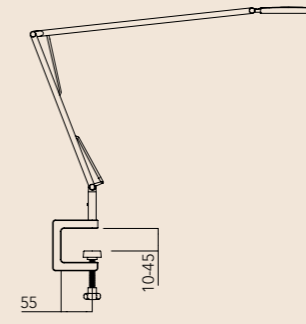

LED-ljuskälla från Samsung.

Ljusreglering 0-100% via sensoryta, s.k. "Sweep-Dim". On/off via samma sensoryta.

Filtklädd fotplatta.

Beräkningsplan:
Emed: 798
Emin: 596
Emax: 1129

Med fotplatta

Med klämfäste