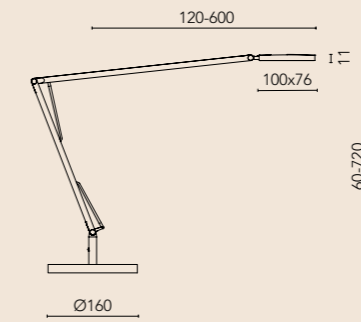

LED-ljuskälla från Samsung.

Ljusreglering 0-100% via sensoryta, s.k. "Sweep-Dim". On/off via samma sensoryta.

Filtklädd fotplatta.

Beräkningsplan:
Emed: 798
Emin: 596
Emax: 1129

Med fotplatta

Med klämfäste