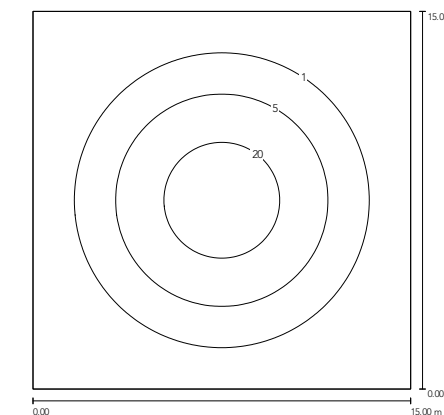

BIANCA TEKNISK INFO

BIANCA TAK

BIANCA VÄGG

BIANCA ENKELSTOLPE

BIANCA DUBBELSTOLPE

LJUSFÖRDELNING

ISOLUXDIAGRAM

Armatyr placerad på 4 m stolpe.
Ljusflöde 2000 lm.