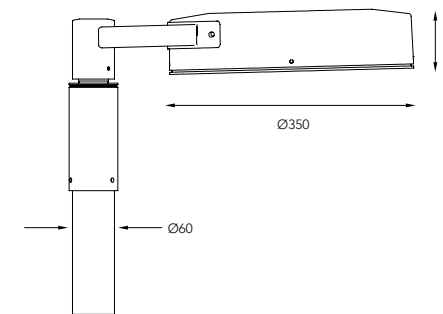

BIANCA STOLPE

Design Tommy Govén

- Material** Armaturhus i pressgjuten aluminium.
- Montering** Monteras på Ø60 mm stolpe med enkel- eller dubbelarm, se stolparmar. Notera att det är olika artikelnr för armar till On/Off alt. DALI.
- Anslutning** Kopplingsplint 5x2,5 mm² i armaturhus. Stolparm enkel och dubbel lev. inkl. 5 m anslutningskabel. Ej överkopplingsbar i fäste eller armatur.
- Standardfärg** Pärl mörkgrå struktur ~ RAL9023, Vit aluminium struktur ~ RAL9006 alt. Vit struktur RAL9010. Annan färg offereras på förfrågan.
- Optik** Rotationssymmetrisk optik med en diffusor i cirkulärprismatiskt akrylglas.
- Ljuskälla** Inkl. LED-modul, ljusfärg 3000K alt. 4000K. Färgåtergivning CRI min. 80. Ljuskällastolerans 3 SDCM. Livslängd: L70B10 60 000h.
- Driver** Xitanium FULL Programmable Outdoor LED driver från Philips. Programmerbart drivdon som möjliggör nattsänkning. Artikelnummer fås på förfrågan. Livslängd: 100 000h (max 10% bortfall).
- Övrigt** Stolpe ingår ej. Projicerad vindyta 0,03 m². Vikt 4 kg. IK-klass O9.

BIANCA TEKNISK INFO

BIANCA TAK

BIANCA VÄGG

BIANCA ENKELSTOLPE

BIANCA DUBBELSTOLPE

LJUSFÖRDELNING

ISOLUXDIAGRAM

Armatyr placerad på 4 m stolpe.
Ljusflöde 2000 lm.