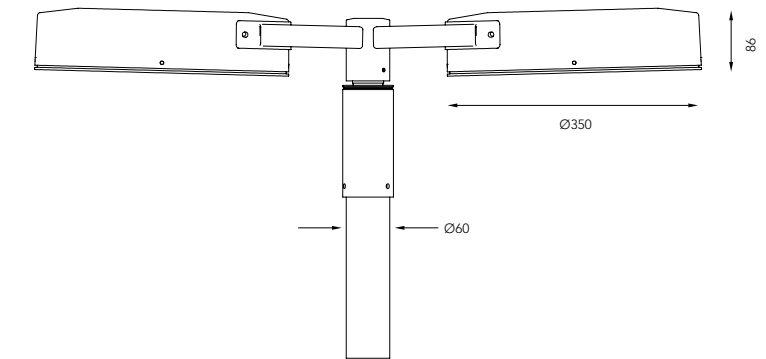

BIANCA STOLPE

Design Tommy Govén

- Material** Armaturhus i pressgjuten aluminium.
- Montering** Monteras på Ø60 mm stolpe med enkel- eller dubbelarm, se stolparmar. Notera att det är olika artikelnr för armar till On/Off alt. DALI.
- Anslutning** Kopplingsplint 5x2,5 mm² i armaturhus. Stolparm enkel och dubbel lev. inkl. 5 m anslutningskabel. Ej överkopplingsbar i fäste eller armatur.
- Standardfärg** Pärl mörkgrå struktur ~ RAL9023, Vit aluminium struktur ~ RAL9006 alt. Vit struktur RAL9010. Annan färg offereras på förfrågan.
- Optik** Rotationssymmetrisk optik med en diffusor i cirkulärprismatiskt akrylglas.
- Ljuskälla** Inkl. LED-modul, ljusfärg 3000K alt. 4000K. Färgåtergivning CRI min. 80. Ljuskällastolerans 3 SDCM. Livslängd: L70B10 60 000h.
- Driver** Xitanium FULL Programmable Outdoor LED driver från Philips. Programmerbart drivdon som möjliggör nattsänkning. Artikelnummer fås på förfrågan. Livslängd: 100 000h (max 10% bortfall).
- Övrigt** Stolpe ingår ej. Projicerad vindyta 0,03 m². Vikt 4 kg. IK-klass O9.

BIANCA TEKNISK INFO

BIANCA TAK

BIANCA VÄGG

BIANCA ENKELSTOLPE

BIANCA DUBBELSTOLPE

LJUSFÖRDELNING

ISOLUXDIAGRAM

Armatyr placerad på 4 m stolpe.
Ljusflöde 2000 lm.