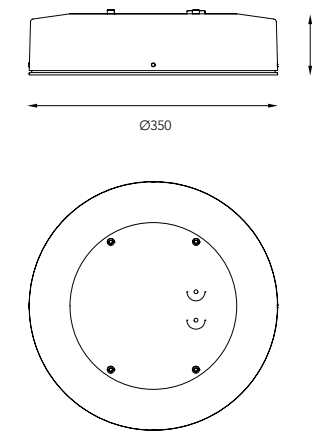

BIANCA TEKNISK INFO

BIANCA TAK