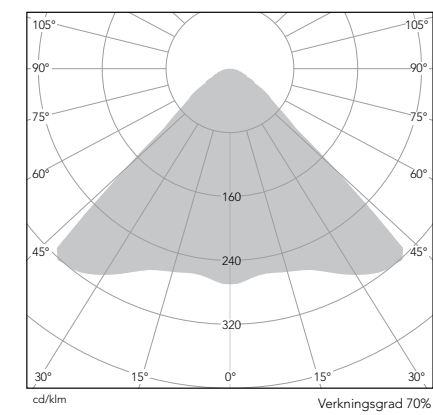

BIANCA TEKNISK INFO

BIANCA TAK

BIANCA VÄGG

BIANCA ENKELSTOLPE

BIANCA DUBBELSTOLPE

LJUSFÖRDELNING

ISOLUXDIAGRAM

Armatyr placerad på 4 m stolpe.
Ljusflöde 2000 lm.