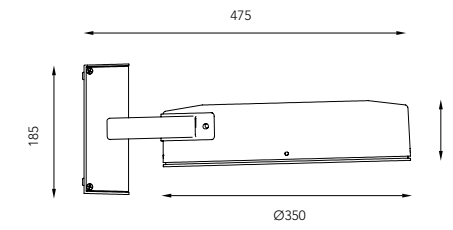

BIANCA VÄGG