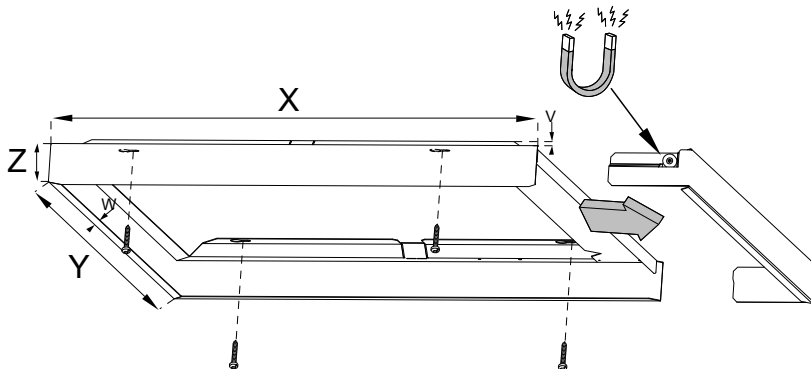

Level Frame H60

Art.nr	Size	X	Y	Z	V	W
204223	600x600	600	600	47	13	13
204279	300x1200	300	1200	47	13	13
204278	300x600	300	600	47	13	13

Art.nr	A	B	C	D
204223	400	500	22	38
204279	100	1100	22	38
204278	100	500	22	38

Notera!

Demontera drivdonet på armaturens baksida innan montage i ram.

Note!

Disassemble the driver on the backside of the luminaire before assembling the luminaire frame.

ateljé Lyktan

Ateljé Lyktan AB
 29681 Åhus, Sweden
 Tel: +46 44 28 98 00
 Fax: +46 28 98 38
 www.atelje-lyktan.se
 epost: info@atelje-lyktan.se