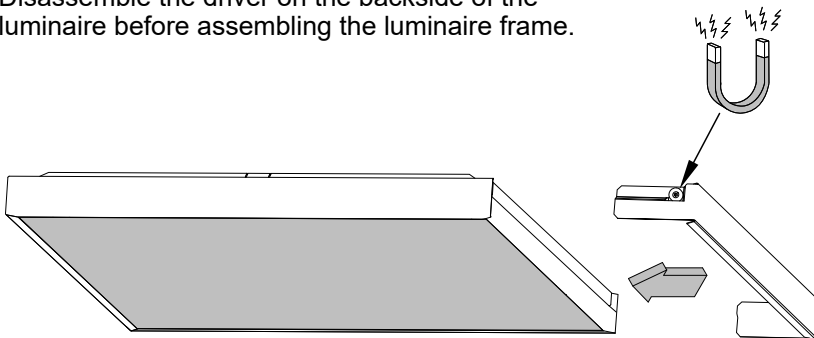

ateljé Lyktan

Ateljé Lyktan AB
29681 Åhus, Sweden
Tel: +46 44 28 98 00
Fax: +46 28 98 38
www.atelje-lyktan.se
epost: info@atelje-lyktan.se

S	Det är lämpligt att denna information överlämnas till användaren av anläggningen.	GB	It is appropriate that this information is passed on to the users of the installation.
D	Diese Informationen sind für den Benutzer der Anlage vorgesehen.	SF	Nämä ohjeet tulee säilyttää ja luovuttaa kiinteistön käyttäjälle.