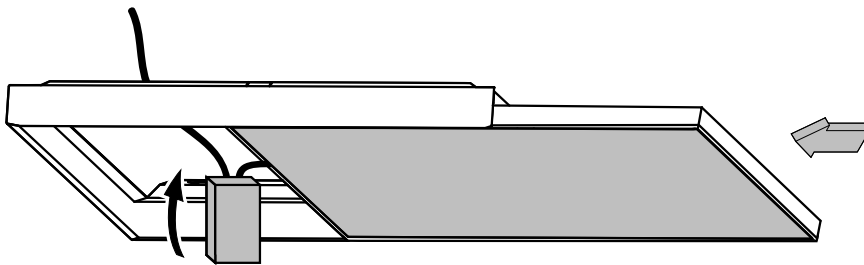

Level Frame H60

Art.nr	Size	X	Y	Z	V	W
204223	600x600	600	600	47	13	13
204279	300x1200	300	1200	47	13	13
204278	300x600	300	600	47	13	13

Art.nr	A	B	C	D
204223	400	500	22	38
204279	100	1100	22	38
204278	100	500	22	38