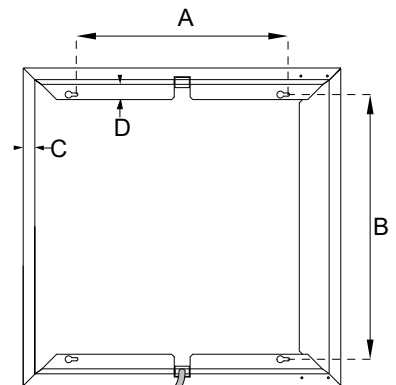

ateljé Lyktan

Ateljé Lyktan AB
29681 Åhus, Sweden
Tel: +46 44 28 98 00
Fax: +46 28 98 38
www.atelje-lyktan.se
epost: info@atelje-lyktan.se

S	Det är lämpligt att denna information överlämnas till användaren av anläggningen.	GB	It is appropriate that this information is passed on to the users of the installation.
D	Diese Informationen sind für den Benutzer der Anlage vorgesehen.	SF	Nämä ohjeet tulee säilyttää ja luovuttaa kiinteistön käyttäjälle.