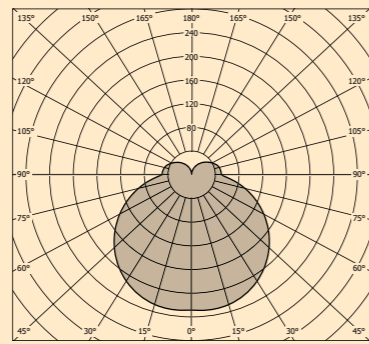

Material	Stomme i vitlackerat stål. Bländskydd i glas.
Montering	Monteras dikt tak med tre stycken skruvar.
Anslutning	Snabbkopplingsplint 3x2,5 mm², dim 5x2,5 mm². Två ledningsgenomföringar för överkoppling, utanpåliggande ledning möjlig 180°.
Standardfärg	Vit NCS S0500-N G50.
Ljuskälla	Inkl. LED ljuskälla. Ljusfärg 3000K alt. 4000K. Färgåtergivning CRI 80. Ljusfärgstolerans 3 SDCM.

Design av Torbjörn Eliasson

Beskrivning	Variant	ØxH (mm)	Armatureffekt	Armaturljusflöde	Armaturljusutbyte	Färg	Ljusfärg	Art.nr.
Tak	On/Off	400x105	29W	2120 lm	73 lm/W	Vit	3000K	209681
Tak	On/Off	400x105	29W	2321 lm	80 lm/W	Vit	4000K	209683
Tak	On/Off	550x90	40W	2850 lm	71 lm/W	Vit	3000K	209680
Tak	On/Off	550x90	40W	3121 lm	78 lm/W	Vit	4000K	209682
Tak	DALI	400x105	29W	2120 lm	73 lm/W	Vit	3000K	209681-402¹
Tak	DALI	400x105	29W	2321 lm	80 lm/W	Vit	4000K	209683-402¹
Tak	DALI	550x90	40W	2850 lm	71 lm/W	Vit	3000K	209680-402¹
Tak	DALI	550x90	40W	3121 lm	78 lm/W	Vit	4000K	209682-402¹
Tak	DALI närvaro	400x105	29W	2120 lm	73 lm/W	Vit	3000K	209681-470¹
Tak	DALI närvaro	400x105	29W	2321 lm	80 lm/W	Vit	4000K	209683-470¹
Tak	DALI närvaro	550x90	40W	2850 lm	71 lm/W	Vit	3000K	209680-470¹
Tak	DALI närvaro	550x90	40W	3121 lm	78 lm/W	Vit	4000K	209682-470¹
Tillbehör		LxBxH (mm)	Beskrivning					Art.nr.
Montageplatta		595x498x25	Elförzinkad plåt					209684

För uppdaterad och mer detaljerad ljusdata, se vår hemsida www.atelje-lyktan.se

Förklaring tilläggnummer:

-402: LED dim DALI/Phase-pulse control. Phase-pulse control = Ljusreglering via återfjädrande tryckknapp.

-470: Armatur med inbyggd närvarodetektor. Automatiskt till- och frånslag s.k. CorridorFunction.

Fördröjningstid detekteringsområde och ljusvärde kan väljas.

¹ = Ljusreglering via återfjädrande tryckknapp möjlig.

Kit 550