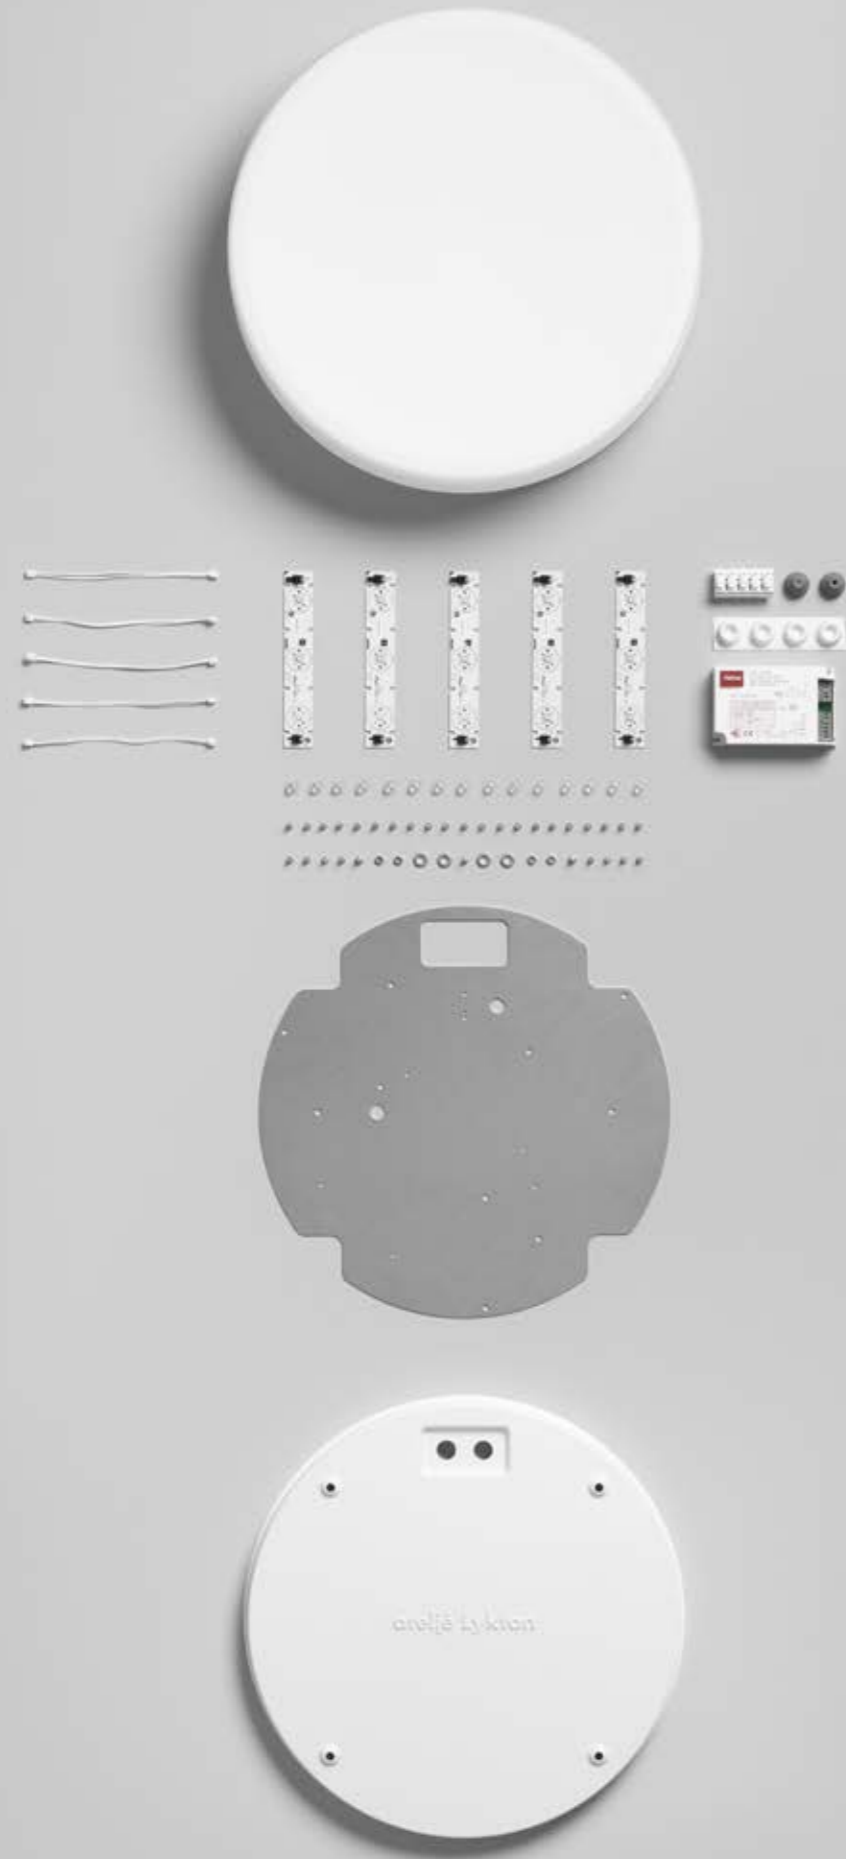

Kit

ateljé Lyktan

“Det finns vissa lamptyper som alltid kommer att finnas – plafonden är en av dem,” säger formgivaren Torbjörn Eliasson. Med Kit, Eliassons armaturfamilj för ateljé Lyktan, har han gett den klassiska plafondformen en subtil twist, dock utan att överrösta dess enkla snitt. “Kit är en enkel plafondarmatur – nästan arketyrisk. Men vi har försökt att vidareutveckla formen något,” förklarar Eliasson. Kit har en lätt konkav undersida vilket gör den till en klassisk plafond med en nyskapande detalj och speciell karaktär.

Kit kommer i två olika storlekar med diametrar på 550 mm respektive 400 mm. “I och med att den finns i två olika storlekar kan Kit fungera i många olika miljöer,” förklarar Torbjörn Eliasson.

**“Kit är en enkel
plafondarmatur - nästan
arketypisk.”**

Teknisk information

Material	Stomme i vitlackerat stål. Bländskydd i glas.
Montering	Monteras dikt tak med tre stycken skruvar.
Anslutning	Snabbkopplingsplint 3x2,5 mm ² , dim 5x2,5 mm ² . Två ledningsgenomföringar för överkoppling, utanpåliggande ledning möjlig 180°.
Standardfärg	Vit NCS S0500-N G50.
Ljuskälla	Inkl. LED ljuskälla. Ljusfärg 3000K alt. 4000K. Färgåtergivning CRI 80. Ljusfärgstolerans 3 SDCM.

Kit 400

Kit 550

Skärmen är tillverkad av munblåst glas och monteras enkelt tack vare bajonettfattningen.

Båda modeller bygger på samma princip; bestyckade med LED, har en grundstomme i tryckformad plåt och innesluts av en matt opal glaskupa som gängas fast med bajonettanslutning.