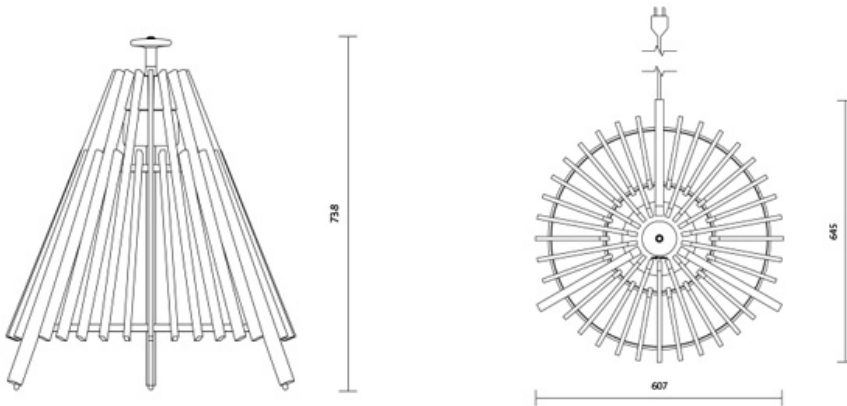

Tipi - Golv

Design - Märten och Gustav Cyrén

Mått HxØ mm	Socket	Art. nr.	Inkl. ljuskälla	Färg
738x645	E27	204320	214320 *	Ask
Rekommenderad ljuskälla	Effekt	Socket	Art.nr	Ljuskvalitet
LED 25000h	8W, 470lm	E27	208001	2700K

Ritningar

Ljusberäkningar