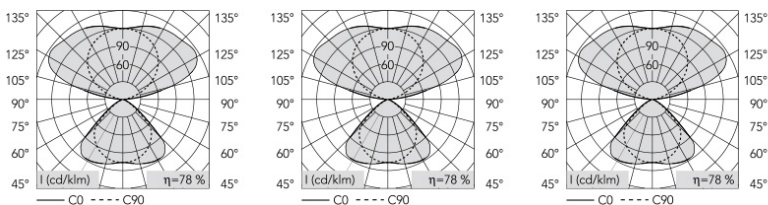

LED 8W/827, 470lm.

LED 8W/827, 470lm.

LED 8W/827, 470lm.